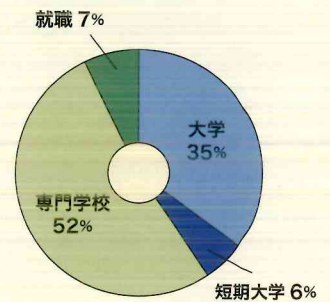

進路実現に向けて

▼主な進路状況

主な指定校推薦

大学

亜細亜大学
跡見学園女子大学
浦和大学
嘉悦大学
工学院大学
国士舘大学
こども教育宝仙大学
埼玉学園大学
十文字学園女子大学
淑徳大学
城西大学
尚美学園大学
駿河台大学
西武文理大学
聖学院大学

専修大学
大正大学
大東文化大学
高千穂大学
拓殖大学
千葉工業大学
鶴見大学
帝京大学
帝京科学大学
帝京平成大学
東京医療学院大学
東京経済大学
東京工芸大学
東京国際大学
東京電機大学
東京福祉大学
東京富士大学
東洋大学
東洋学園大学

日本経済大学
日本薬科大学
文京学院大学
武蔵野学院大学
明星大学
目白大学
横浜薬科大学
短期大学
秋草学園短期大学
国際短期大学
埼玉女子短期大学
淑徳大学短期大学部
実践女子大学短期大学部
貞静学園短期大学
戸板女子短期大学
専門学校
中央工学校
東京電子専門学校
日本工学院八王子専門学校

本田テクニカルカレッジ関東
アポロ歯科衛生士専門学校
板橋中央看護専門学校
西部学園医学技術専門学校
帝京高等看護学院
東京医療秘書福祉専門学校
東都リハビリテーション学院
東洋公衆衛生学院
早稲田速記医療福祉専門学校
香川調理専門学校
二葉栄養専門学校
武蔵野調理師専門学校
窪田理容美容専門学校
国際文化理容美容専門学校
高山美容専門学校
日本美容専門学校
山野美容専門学校
ミス・パリ・ビューティ専門学校
竹早教育保育士養成所

東京教育専門学校
東京保育専門学校
専門学校日本ホテルスクール
東京YMCA国際ホテル専門学校
東京愛大専門学校
東京工学院専門学校
日本工学院専門学校

ビジョナリアーツ専門学校
読売理工医療福祉専門学校
神田外語学院
専門学校デジタルアーツ東京校
駿台外語&ビジネス専門学校
東京工学院専門学校
東洋美術学校

進路状況 (令和2年 3月)

主な合格実績

過去3年間 (浪人含む)

大学

麻布大学	1
亜細亜大学	4
跡見学園女子大学	3
浦和大学	2
江戸川大学	1
大妻女子大学	1
嘉悦大学	6
神奈川大学	1
神田外語大学	1
京都女子大学	1
杏林大学	2
工学院大学	1
国士舘大学	6
こども教育宝仙大学	5
駒澤大学	1
埼玉学園大学	4
産業能率大学	1
十文字学園女子大学	2
淑徳大学	6
城西大学	14
城西国際大学	4
白梅学園大学	1
尚美学園大学	3
駿河台大学	26
西武文理大学	5
聖学院大学	3
聖徳大学	1

専修大学	2
大正大学	3
大東文化大学	15
高千穂大学	4
拓殖大学	7
千葉工業大学	1
中央大学	1
鶴見大学	1
帝京大学	5
帝京科学大学	3
帝京平成大学	11
デジタルハリウッド大学	1
桐蔭横浜大学	1
東京医療学院大学	1
東京医療保健専門学校	1
東京経済大学	3
東京工科大学	1
東京工芸大学	3
東京国際大学	27
東京純心大学	1
東京女子体育大学	1
東京聖栄大学	1
東京成徳大学	3
東京電機大学	1
東京都市大学	2
東京福祉大学	4
東京富士大学	1
東京未来大学	3
東都医療大学	1
東洋大学	7
東洋学園大学	9

日本経済大学	2
日本大学	3
日本映画大学	1
日本文化大学	1
日本薬科大学	3
文化学園大学	1
文京学院大学	8
武蔵大学	1
武蔵野美術大学	1
武蔵野学院大学	2
明海大学	2
明星大学	6
目白大学	11
立正大学	1
横浜商科大学	1
横浜薬科大学	1
和洋女子大学	1
短期大学	
秋草学園短期大学	7
国際短期大学	1
埼玉女子短期大学	2
淑徳大学短期大学部	7
実践女子大学短期大学部	1
城西短期大学	1
女子栄養大学短期大学部	1
創価女子短期大学	2
貞静学園短期大学	5
帝京短期大学	1
東京立正短期大学	1
戸板女子短期大学	5
文化学園大学短期大学部	1

専門学校	
埼玉自動車大学校	1
中央工学校	4
東京電子専門学校	7
日本工学院八王子専門学校	4
日本電子専門学校	4
本田テクニカルカレッジ関東	2
靴冢リハビリテーション専門学校	1
アポロ歯科衛生士専門学校	3
板橋中央看護専門学校	4
西武学園医学技術専門学校	1
帝京高等看護学院	1
東京医療専門学校	3
東京医療秘書福祉専門学校	2
東都リハビリテーション学院	3
東洋公衆衛生学院	1
早稲田速記医療福祉専門学校	6
香川調理専門学校	1
二葉栄養専門学校	1
武蔵野調理師専門学校	14
窪田理容美容専門学校	2
国際文化理容美容専門学校	4
高山美容専門学校	2
日本美容専門学校	2
山野美容専門学校	7
ミス・パリ・ビューティ専門学校	1
竹早教育保育士養成所	2
東京教育専門学校	12
東京保育専門学校	3
彰栄保育福祉専門学校	5
東京教育専門学校	6

専門学校日本ホテルスクール	5
東京YMCA国際ホテル専門学校	3
東京愛大専門学校	3
東京工学院専門学校	7
日本工学院専門学校	6
ビジョナリアーツ専門学校	1
読売理工医療福祉専門学校	3
神田外語学院	8
専門学校デジタルアーツ東京校	1
駿台外語&ビジネス専門学校	2
東洋美術学校	2
日本外国語専門学校	1
文化服装学院専門学校	3
公務員	
陸上自衛隊	3
警視庁	2
就職	
(株) サカイ引越センター	
(株) トラストシップ	
日本郵便 (株)	
(株) ファインズ東京	
(株) 草流	
(株) リブ・マックス	
グリーンホスピタリティサービス (株)	
(株) 東京モバイルネットワーク	
コンピュータシステム (株)	
(株) ジーユー	
(株) 東急百貨店	
(株) そごう・西武 西武池袋本店	
(株) コメダ東京事務所	
株式会社フォーシーズ	

セントラル警備保障
株式会社ケイ&ティ
北斗株式会社 本社
株式会社花研
ダイカンサービス株式会社
帝産観光バス株式会社
新潟運輸株式会社
株式会社 東京躯体
トラストパーク株式会社
株式会社 太陽油化
株式会社 マッシュ
(株) アップル
オーケー (株)
東京ビジネスサービス (株) 三越伊勢丹
(株) 太陽ゴルフサービス
(株) ニチイ学館
(株) ヴァティックス
(株) バッファロー
東京ガス ST コミュニット (株)
(株) ミュゼプラチナム
(株) エービーシー・マート
(株) JR東海パッセンジャーズ
(株) 銀座千疋屋
(株) つくし工房
(株) 光邦
(株) GOSPA
荒馬座
サイゼリヤ
増田工業