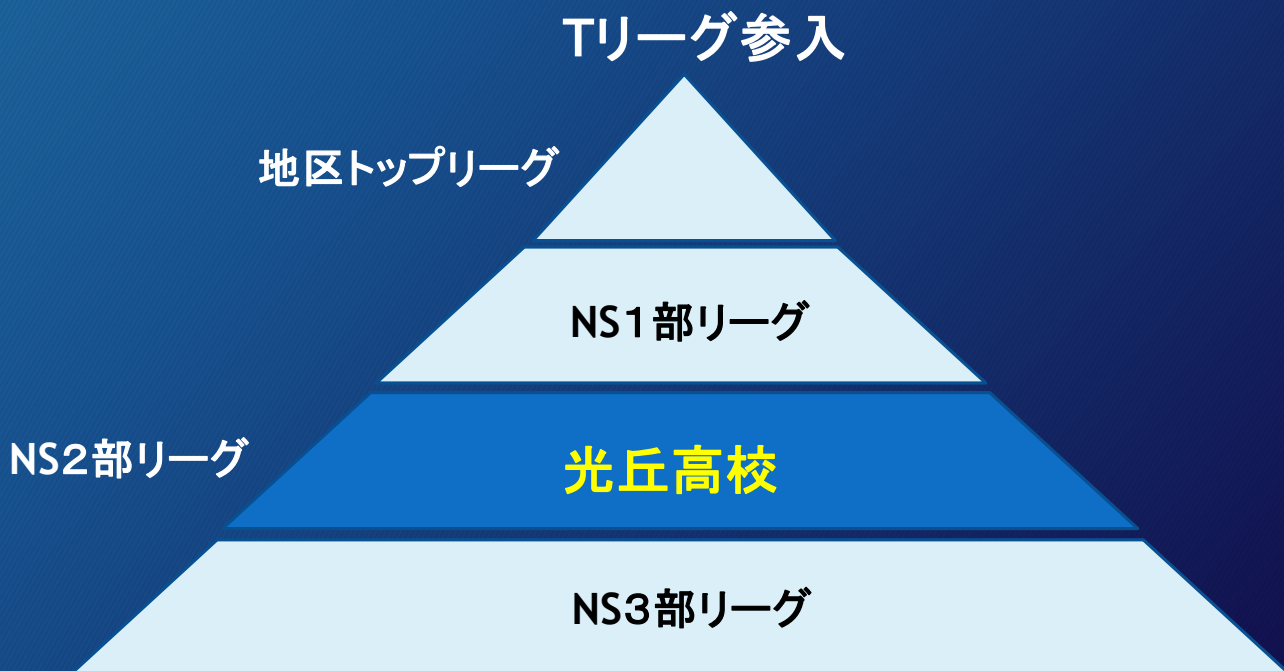

得点者

NEXT MATCH

2024年 月 日

光丘 vs

得点者

NSリーグ

NSリーグ

中野区、練馬区、西東京市「N」と杉並区「S」に所属する学校およびクラブチームによる地区リーグのこと。

リーグ戦の仕組み

リーグ戦の結果によって、上位リーグ昇格、下位リーグ降格を行います。

第1節

2024年4月13日終了

光丘 4 vs 0 杉並アヤックス

得点者 ー

第2節

2024年 月 日