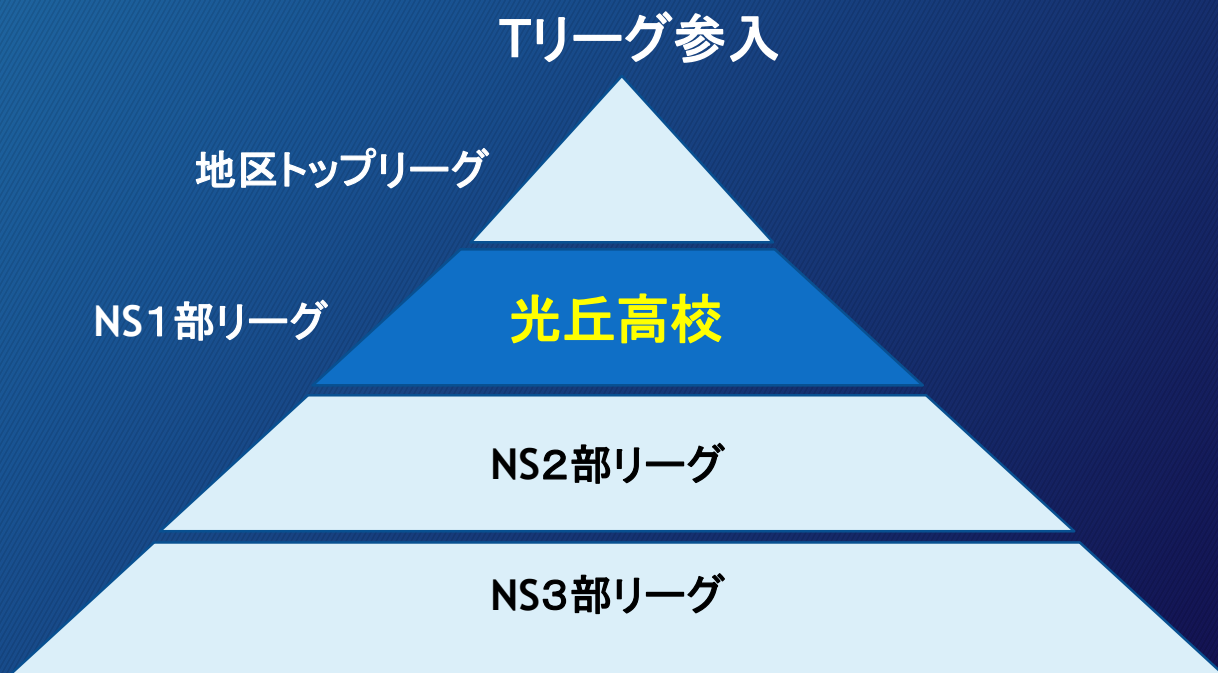

光丘 ? vs ? ■■高校

得点者 -

NS1部リーグ

NSリーグ

中野区、練馬区、西東京市「N」と杉並区「S」に所属する学校およびクラブチームによる地区リーグのこと。

リーグ戦の仕組み

リーグ戦の結果によって、上位リーグ昇格、下位リーグ降格を行います。

第1節