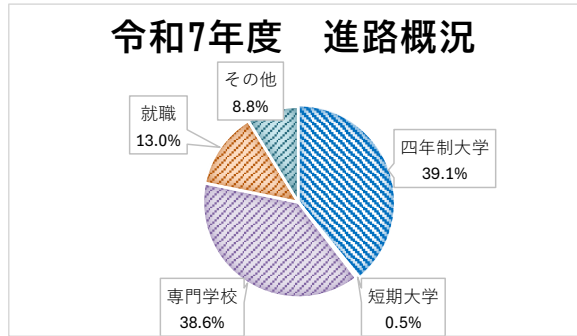

令和7年度 進路状況(概況) 速報版

令和7年度 分野ごとの進学人数

	四年制大学	短期大学	専門学校	就職	その他	合計
男	50	0	36	16	12	114
女	22	1	35	8	4	70
合計	72	1	71	24	16	184
割合	39.1%	0.5%	38.6%	13.0%	8.8%	100.0%

R07 大学総合型選抜受験人数

	四年制大学	短期大学	合計
男	22	0	22
女	11	0	11
合計	33	0	33
割合	100.0%	-	100.0%

R07年度 学校推薦（指定校・公募）による大学進学者人数内訳

	四年制大学		短期大学		集計	
	合格人数	推薦件数	合格人数	推薦件数	合格人数	推薦件数
男	24	27	0	0	24	27
女	10	11	1	1	12	12
合計	34	38	1	1	36	39
合格率	89.50%		100.00%		92.30%	

R07年度 過年度比較

	卒業年	指定校	公募			総合型選抜/AO入試			集計	
		件数	合格人数	受験回数	合格率	合格人数	受験回数	合格率	合格人数	受験総数
四年制大学	2024	44	1	2	50.0%	15	22	68.2%	60	68
	2025	34	2	4	50.0%	26	33	78.8%	62	72
	2026	32	3	6	50.0%	35	62	56.5%	70	100
短期大学	2024	3	0	0		0	0		3	3
	2025	2	0	0		0	0		2	2
	2026	1	0	0		0	0		1	1
専門学校	2026	12	2	2	100.0%	50	50	100.0%	64	64