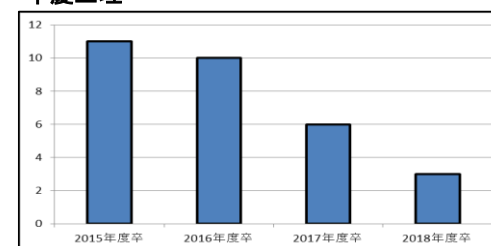

平成30年度卒業生 国公立・私立難関校 結果

国公立大学

大学名	学部	学科	合格者数	
東京学芸	教育	初等／数学	1	計 2
	教育	初等／保健体	1	
東京農工	工	応用化	1	計 1
首都大学東京	人文社会	人文	1	計 1

早慶上理

大学名	学部	学科	合格者数	
早稲田	文	文学	1	計 2
		文化構想	1	
東京理科	基礎工	電子応用工	1	計 1

国公立大学

GMARCH

大学名	学部	学科	合格者数		
学習院	法	法	2	計 5	
	経済	経済	1		
		経営	1		
明治	文	史学／西洋史	1	計 7	
		史学／アジア	1		
	法	法律	1		
	理工	機械情報工	1		
		数学	1		
	農	農芸化	1		
青山学院	情報コミ	情報コミュニ	1	計 4	
	経営	経営	2		
	教育人間	教育	1		
立教	国際政経	国際政治	1	計 12	
	法	国際ビジネス	1		
		経済	経済		2
		会計ファイナ	2		
	社会	社会	1		
		メディア社会	1		
	コミュニ	コミュニティ	1		
		福祉	2		
	理	化学	1		
観光	観光	1			

大学名	学部	学科	合格者数	
中央	文	人文／教育学	1	計 23
		人文／哲学	1	
		人文／東洋史	3	
	法	政治	1	
	経済	経済	3	
		公共・環境経	2	
		国際経済	1	
	国際経営	国際経営	1	
	商	会計／フレ	3	
		金融／フレ	2	
	理工	数学	1	
		電気電子情報	1	
	国際情報	国際情報	2	
	総合政策	政策科学	1	
法政	法	法律	2	計 18
		政治	1	
	経済	経済	1	
	経営	経営	1	
	社会	社会	2	
		社会政策科学	1	
	理工	機械／機械工	1	
		電気電子工	2	
	生命科学	生命機能	1	
		環境応用化	1	
スポーツ	スポーツ健康	2		
情報科学	コンピュータ	3		

早慶上理

GMARCH