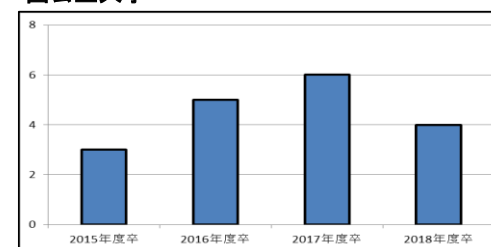

平成30年度卒業生 国公立・私立難関校 結果

国公立大学

大学名	学部	学科	合格者数	
東京学芸	教育	初等／数学	1	計 2
	教育	初等／保健体	1	
東京農工	工	応用化	1	計 1
首都大学東京	人文社会	人文	1	計 1

早慶上理

大学名	学部	学科	合格者数	
早稲田	文	文学	1	計 2
		文化構想	1	
東京理科	基礎工	電子応用工	1	計 1

国公立大学

GMARCH

大学名	学部	学科	合格者数	
学習院	法	法	2	計 5
	経済	経済	1	
		経営	1	
明治	文	史学／西洋史	1	計 7
		史学／アジア	1	
	法	法律	1	
	理工	機械情報工	1	
		数学	1	
	農	農芸化	1	
青山学院	情報コミ	情報コミュニ	1	計 4
	経営	経営	2	
	教育人間	教育	1	
立教	国際政経	国際政治	1	計 12
	法	国際ビジネス	1	
		経済	経済	
		会計ファイナ	2	
	社会	社会	1	
		メディア社会	1	
	コミュニ	コミュニティ	1	
		福祉	2	
	理	化学	1	
観光	観光	1		