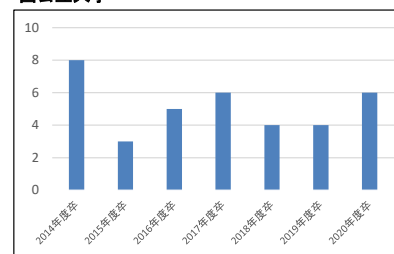

令和2年度卒業生 国公立・私立難関校 結果(4/7 現在)

国公立大学

大学名	学部	学科	合格者数
電気通信	情報理工	I類・情報系	1
東京農工	工	化学物理工	1
東京学芸	初等教育	数学	1
埼玉	工	電気電子物理	1
東京都立 (首都大学東京)	理	数理科学	1
	健康福祉	作業療法	1

計 1
計 1
計 1
計 1
計 2

早慶上理

大学名	学部	学科	合格者数
早稲田	文化構想	文化構想	2
	商		1
	教育	国語国文	1
		英語英文	1
	スポーツ科	スポーツ科	1
慶應義塾	法	法	1
	経済	経済	1
上智	外国語	英語	2
	文	英文	1
東京理科	総合グローバル	総合グローバル	1
	理	応用化	1
	理	応用数	1
	経営	ビジネスエコノミクス	1

計 6
計 2
計 4
計 3

GMARCH

大学名	学部	学科	合格者数
学習院	文	英語英米文化	1
	文	日本語日本文	1
	法	法	2
	経済	経営	1
	経済	経済	3
	国際社会	国際社会科学	3
明治	文	文学／英米文	1
	法	法律	2
	政治経済	経済	1
	経営		6
	商	商	3
	国際日本	国際日本	2
	情報コミュニケーション	情報コミュニケーション	2
	総合数理	先端メディアサイエンス	1
理工	機械工		3
	数学		1

計 11
計 22

大学名	学部	学科	合格者数	
青山学院	文	英米文	2	
	法	法	4	
	国際政経	国際経済	1	
		国際政治	1	
	経済	経済	2	
		現代経済デザイン	1	
	経営	経営	3	
	経営	マーケティング	1	
	社会情報	社会情報	1	
	コミュニケーション科	コミュニケーション科	1	
	教育人間	教育	2	
心理		1		
理工	物理科学	1		
	数理サイエンス	1		
立教	文	キリスト教	1	
		文／英米文学	1	
	法	法	1	
	経済	経済	2	
	社会	社会	1	
		メディア社会	1	
	観光	観光	3	
	コミュニティ福祉	福祉	1	
	中央	文	人文／国文学	1
			人文／英語文	3
人文／日本史			1	
人文／東洋史			1	
人文／西洋史			1	
総合政策		政策科学	1	
		経済	6	
		公共・環境経	1	
経済		国際経済	2	
		経済情報シス	1	
		会計	3	
商	経営	2		
	商業・貿易	2		
	フリーメジャー	2		
国際経営	国際経営	1		
国際情報	国際情報	1		
理工	応用化	2		
	数学	1		
	物理	2		

計 22
計 11
計 34

大学名	学部	学科	合格者数
法政	文	英文	1
		史学	1
		地理	1
	法	法律	1
		経済	2
	経済	国際経済	1
		経営	2
	経営	市場経営	3
		経営戦略	2
	社会	社会政策科学	4
		社会	2
		メディア社会	1
	国際文化	国際文化	2
	情報科学	デジタルメディア	1
	キャリアデザイン	キャリアデザイン	2
	デザイン工	建築	1
理工	電気電子工	1	
	機械工／機械工	1	
スポーツ健康	スポーツ健康	1	

計 30

国公立大学