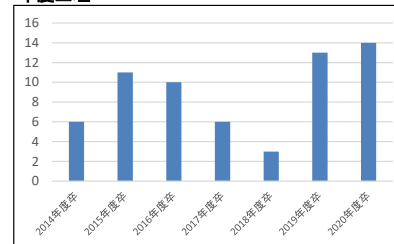

令和2年度卒業生 国公立・私立難関校 結果(4/7 現在)

国公立大学

大学名	学部	学科	合格者数
電気通信	情報理工	I類・情報系	1
東京農工	工	化学物理工	1
東京学芸	初等教育	数学	1
埼玉	工	電気電子物理	1
東京都立 (首都大学東京)	理	数理科学	1
	健康福祉	作業療法	1

計 1
計 1
計 1
計 1
計 2

早慶上理

大学名	学部	学科	合格者数
早稲田	文化構想	文化構想	2
	商		1
	教育	国語国文	1
		英語英文	1
	スポーツ科	スポーツ科	1
慶應義塾	法	法	1
	経済	経済	1
上智	外国語	英語	2
	文	英文	1
東京理科	総合グローバル	総合グローバル	1
	理	応用化	1
	理	応用数	1
	経営	ビジネスエコノミクス	1

計 6
計 2
計 4
計 3

GMARCH

大学名	学部	学科	合格者数
学習院	文	英語英米文化	1
	文	日本語日本文	1
	法	法	2
	経済	経営	1
	経済	経済	3
	国際社会	国際社会科学	3
明治	文	文学／英米文	1
	法	法律	2
	政治経済	経済	1
	経営		6
	商	商	3
	国際日本	国際日本	2
	情報コミュニケーション	情報コミュニケーション	2
	総合数理	先端メディアサイエンス	1
理工	機械工		3
	数学		1

計 11
計 22

大学名	学部	学科	合格者数	
青山学院	文	英米文	2	
	法	法	4	
	国際政経	国際経済	1	
		国際政治	1	
	経済	経済	2	
		現代経済デザイン	1	
	経営	経営	3	
	経営	マーケティング	1	
	社会情報	社会情報	1	
	コミュニケーション科	コミュニケーション科	1	
	教育人間	教育	2	
心理		1		
理工	物理科学	1		
	数理サイエンス	1		
立教	文	キリスト教	1	
		文／英米文学	1	
	法	法	1	
	経済	経済	2	
	社会	社会	1	
		メディア社会	1	
	観光	観光	3	
	コミュニティ福祉	福祉	1	
	中央	文	人文／国文学	1
			人文／英語文	3
人文／日本史			1	
人文／東洋史			1	
人文／西洋史			1	
総合政策		政策科学	1	
		経済	6	
		公共・環境経	1	
経済		国際経済	2	
		経済情報シス	1	
		会計	3	
商	経営	2		
	商業・貿易	2		
	フリーメジャー	2		
国際経営	国際経営	1		
国際情報	国際情報	1		
理工	応用化	2		
	数学	1		
	物理	2		

計 22
計 11
計 34

大学名	学部	学科	合格者数
法政	文	英文	1
		史学	1
		地理	1
	法	法律	1
		経済	2
	経済	国際経済	1
		経営	2
	経営	市場経営	3
		経営戦略	2
	社会	社会政策科学	4
		社会	2
		メディア社会	1
	国際文化	国際文化	2
	情報科学	デジタルメディア	1
	キャリアデザイン	キャリアデザイン	2
	デザイン工	建築	1
理工	電気電子工	1	
	機械工／機械工	1	
スポーツ健康	スポーツ健康	1	

計 30

国公立大学

早慶上理

GMARCH