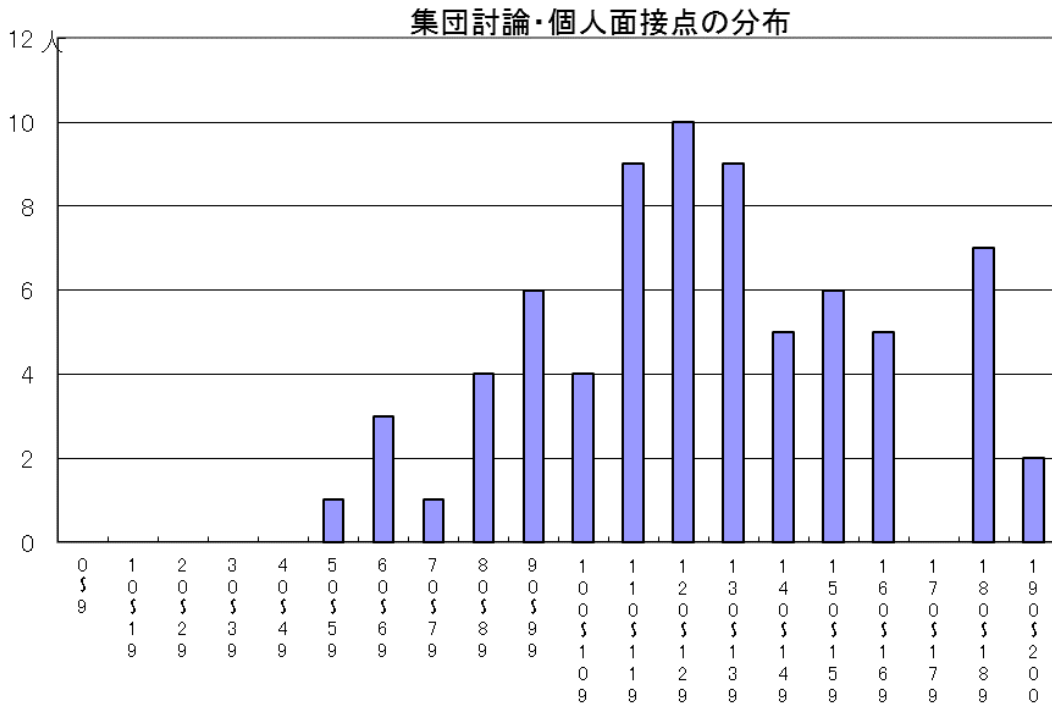

令和6年度 東京都高等学校入学者選抜 推薦に基づく選抜
各検査における得点分布の公表について

1 個人面接点の分布

2 作文点の分布