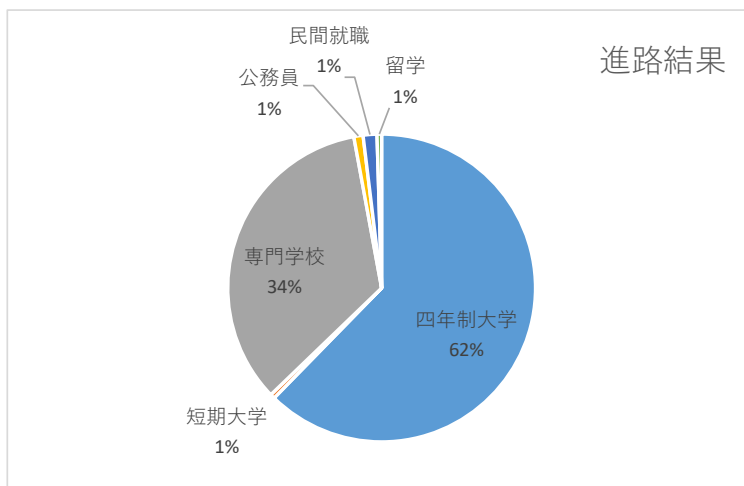

17期生 進路総括

在籍 225 名

決定率 (全体)

種別	指定校推薦	公募推薦	総合型選抜 (AO)	一般選抜	共通テスト利用	計	割合
四年制大学 (国公立)	0	0	0	0	0	0	0.00
四年制大学 (私立)	52	5	39	30	3	129	57.33
短期大学	1	0	0	0	0	1	0.44
専門学校	12	5	48	6	0	71	31.56
計	65	10	87	36	3	201	89.33
割合	32.34	4.98	43.28	17.91	1.49	100.00	

	公務員試験	学校斡旋	縁故			計	割合
公務員	2	0	0			2	0.89
民間就職	0	3	0			3	1.33
合計						5	2.22
その他	留学・留学準備	浪人	家事手伝いなど	高卒認定	未定		
	1	16	1		1	19	8.44
合計						24	10.67

進路決定総数・決定率	225	100
------------	-----	-----

人数	割合
四年制大学	129 57.33
短期大学	1 0.44
専門学校	71 31.56
公務員	2 0.89
民間就職	3 1.33
留学	1 0.44
進路未決定者	18 8.00
進路決定者	207 92.00
全生徒数	225 100.00