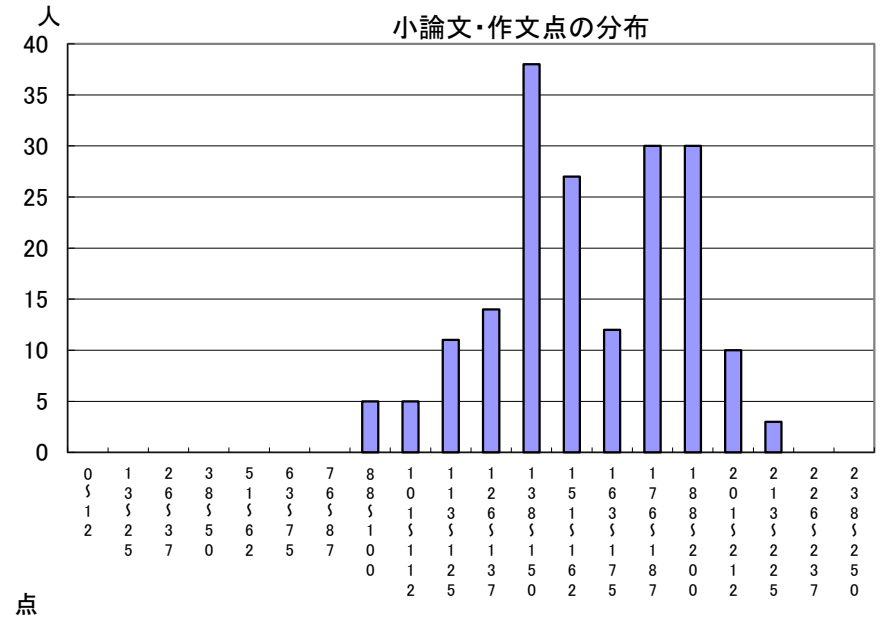

推薦に基づく選抜における各検査の得点分布（一般推薦）

受検者数

集団討論・個人面接点の分布	185人
---------------	------

小論文・作文点の分布	185人
------------	------