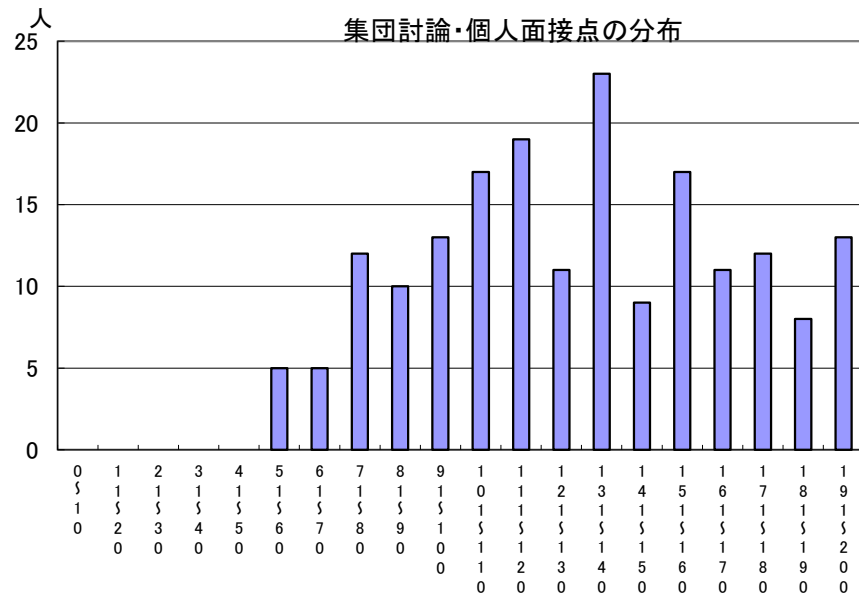

推薦に基づく選抜における各検査の得点分布（一般推薦）

受検者数

集団討論・個人面接点の分布	185人
---------------	------

小論文・作文点の分布	185人
------------	------