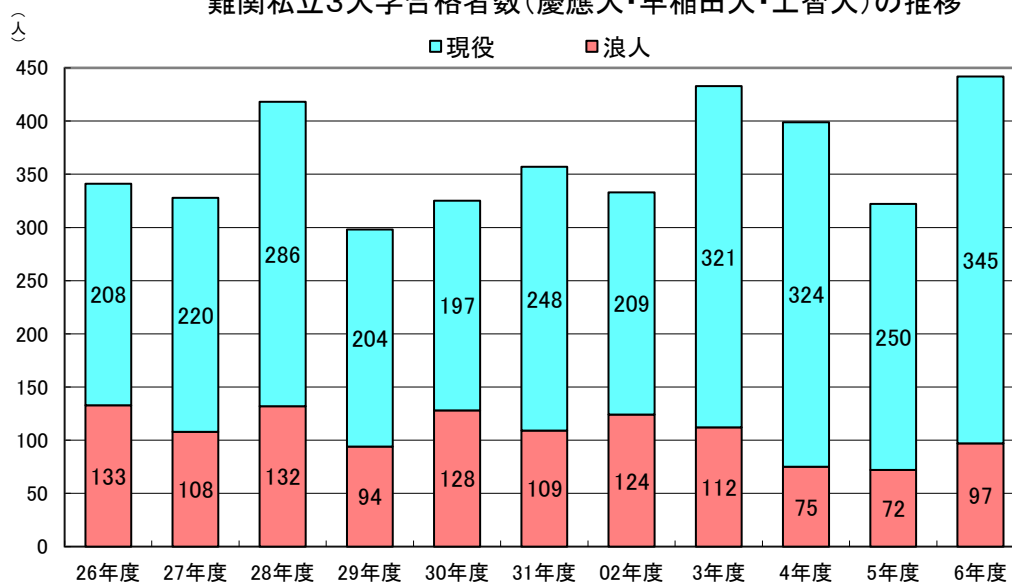

(人)

国公立大学合格者数の推移

■現役 ■浪人

(人)

難関国立4大学(東京大・一橋大・京都大・東工大)合格者数の推移

■難関(現役) ■難関(浪人)

(人)

国公立医学部医学科合格者数の推移

■医学(現役) ■医学(浪人)

難関私立3大学合格者数(慶應大・早稲田大・上智大)の推移

(令和6年度入試の概況)

- ・難関国立大学や医学部医学科を志望する生徒が年々増えています。特に、東京大学への志望が高く、本年の現役合格者数は52人、浪人と合わせた人数は60人でした。公立高校としては10年以上継続して全国1位となっています。
- ・国公立大学の現役合格者数は149人、浪人と合わせた人数は213人で、過去2番目に多い数字でした。
- ・難関国立4大学の現役合格者数は75人、浪人と合わせた人数は94人でした。
- ・国公立大学医学部医学科の現役合格者数は28人(防衛医大を含む)、浪人生と合わせた合格者数は47人で、過去最多の数字でした。
- ・難関国立4大学と国公立医学部医学科の現役合格者数の合計は103人となり、過去最多の数字でした。
- ・私立大学では、早稲田大学の現役合格者数が155人、慶応大学の現役合格者数が121人でした。さらに上智大学の合格者数を合わせた難関私立3大学の現役合格者数は345人となり、過去最多の数字となりました。