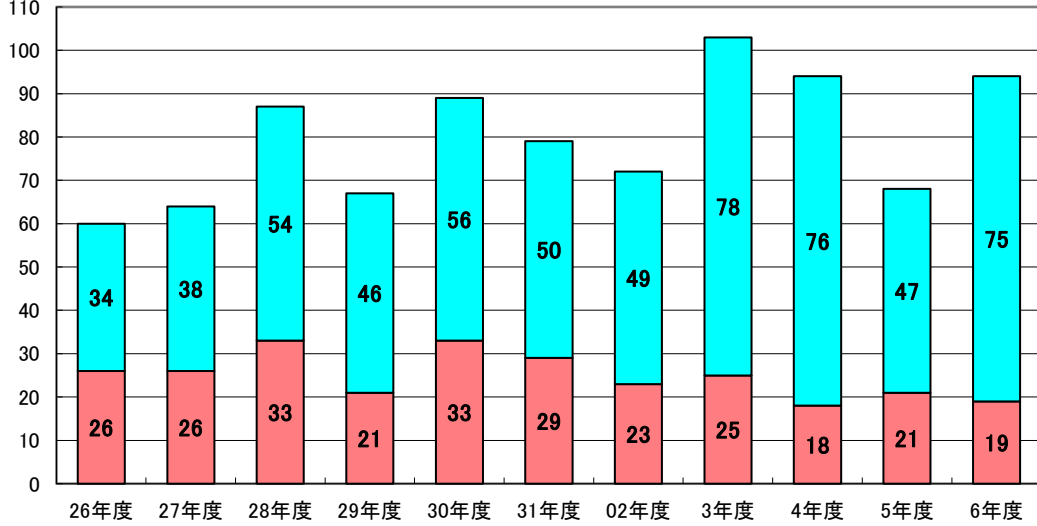

(人)

国公立大学合格者数の推移

■現役 ■浪人

(人)

難関国立4大学(東京大・一橋大・京都大・東工大)合格者数の推移

■難関(現役) ■難関(浪人)

(人)

国公立医学部医学科合格者数の推移

■医学(現役) ■医学(浪人)

難関私立3大学合格者数(慶應大・早稲田大・上智大)の推移

(令和6年度入試の概況)

- ・難関国立大学や医学部医学科を志望する生徒が年々増えています。特に、東京大学への志望が高く、本年の現役合格者数は52人、浪人と合わせた人数は60人でした。公立高校としては10年以上継続して全国1位となっています。
- ・国公立大学の現役合格者数は149人、浪人と合わせた人数は213人で、過去2番目に多い数字でした。
- ・難関国立4大学の現役合格者数は75人、浪人と合わせた人数は94人でした。
- ・国公立大学医学部医学科の現役合格者数は28人(防衛医大を含む)、浪人生と合わせた合格者数は47人で、過去最多の数字でした。
- ・難関国立4大学と国公立医学部医学科の現役合格者数の合計は103人となり、過去最多の数字でした。
- ・私立大学では、早稲田大学の現役合格者数が155人、慶応大学の現役合格者数が121人でした。さらに上智大学の合格者数を合わせた難関私立3大学の現役合格者数は345人となり、過去最多の数字となりました。