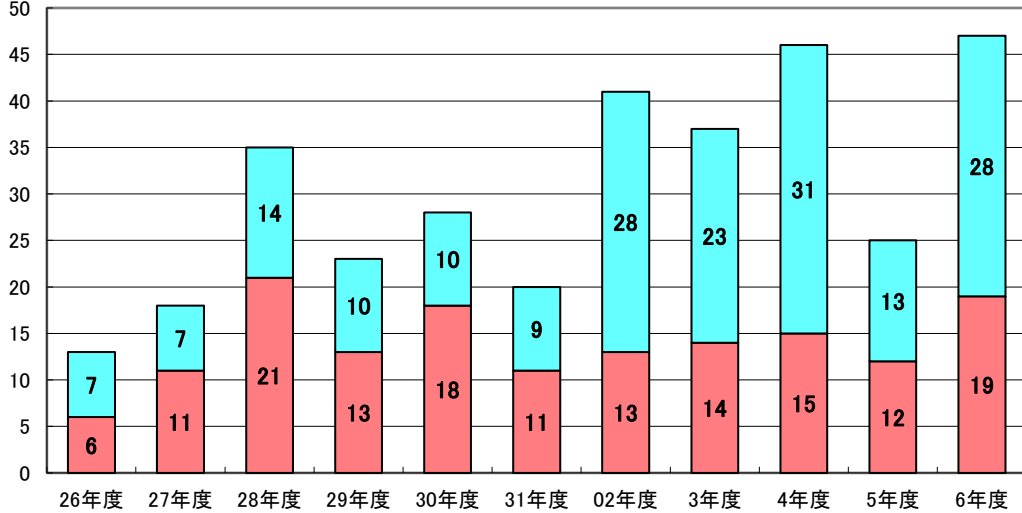

(人)

国公立大学合格者数の推移

■現役 ■浪人

(人)

難関国立4大学(東京大・一橋大・京都大・東工大)合格者数の推移

■難関(現役) ■難関(浪人)

(人)

国公立医学部医学科合格者数の推移

■医学(現役) ■医学(浪人)

難関私立3大学合格者数(慶應大・早稲田大・上智大)の推移

(令和6年度入試の概況)

- ・難関国立大学や医学部医学科を志望する生徒が年々増えています。特に、東京大学への志望が高く、本年の現役合格者数は52人、浪人と合わせた人数は60人でした。公立高校としては10年以上継続して全国1位となっています。
- ・国公立大学の現役合格者数は149人、浪人と合わせた人数は213人で、過去2番目に多い数字でした。
- ・難関国立4大学の現役合格者数は75人、浪人と合わせた人数は94人でした。
- ・国公立大学医学部医学科の現役合格者数は28人(防衛医大を含む)、浪人生と合わせた合格者数は47人で、過去最多の数字でした。
- ・難関国立4大学と国公立医学部医学科の現役合格者数の合計は103人となり、過去最多の数字でした。
- ・私立大学では、早稲田大学の現役合格者数が155人、慶応大学の現役合格者数が121人でした。さらに上智大学の合格者数を合わせた難関私立3大学の現役合格者数は345人となり、過去最多の数字となりました。