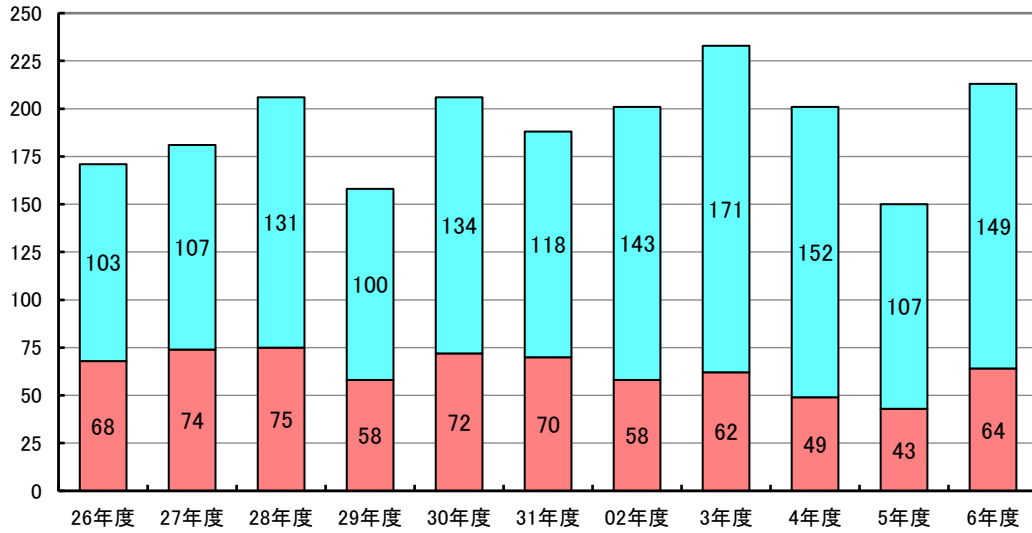

(人)

国公立大学合格者数の推移

■現役 ■浪人

(人)

難関国立4大学(東京大・一橋大・京都大・東工大)合格者数の推移

■難関(現役) ■難関(浪人)

(人)

国公立医学部医学科合格者数の推移

■医学(現役) ■医学(浪人)

難関私立3大学合格者数(慶應大・早稲田大・上智大)の推移

(令和6年度入試の概況)

- ・難関国立大学や医学部医学科を志望する生徒が年々増えています。特に、東京大学への志望が高く、本年の現役合格者数は52人、浪人と合わせた人数は60人でした。公立高校としては10年以上継続して全国1位となっています。
- ・国公立大学の現役合格者数は149人、浪人と合わせた人数は213人で、過去2番目に多い数字でした。
- ・難関国立4大学の現役合格者数は75人、浪人と合わせた人数は94人でした。
- ・国公立大学医学部医学科の現役合格者数は28人(防衛医大を含む)、浪人生と合わせた合格者数は47人で、過去最多の数字でした。
- ・難関国立4大学と国公立医学部医学科の現役合格者数の合計は103人となり、過去最多の数字でした。
- ・私立大学では、早稲田大学の現役合格者数が155人、慶応大学の現役合格者数が121人でした。さらに上智大学の合格者数を合わせた難関私立3大学の現役合格者数は345人となり、過去最多の数字となりました。