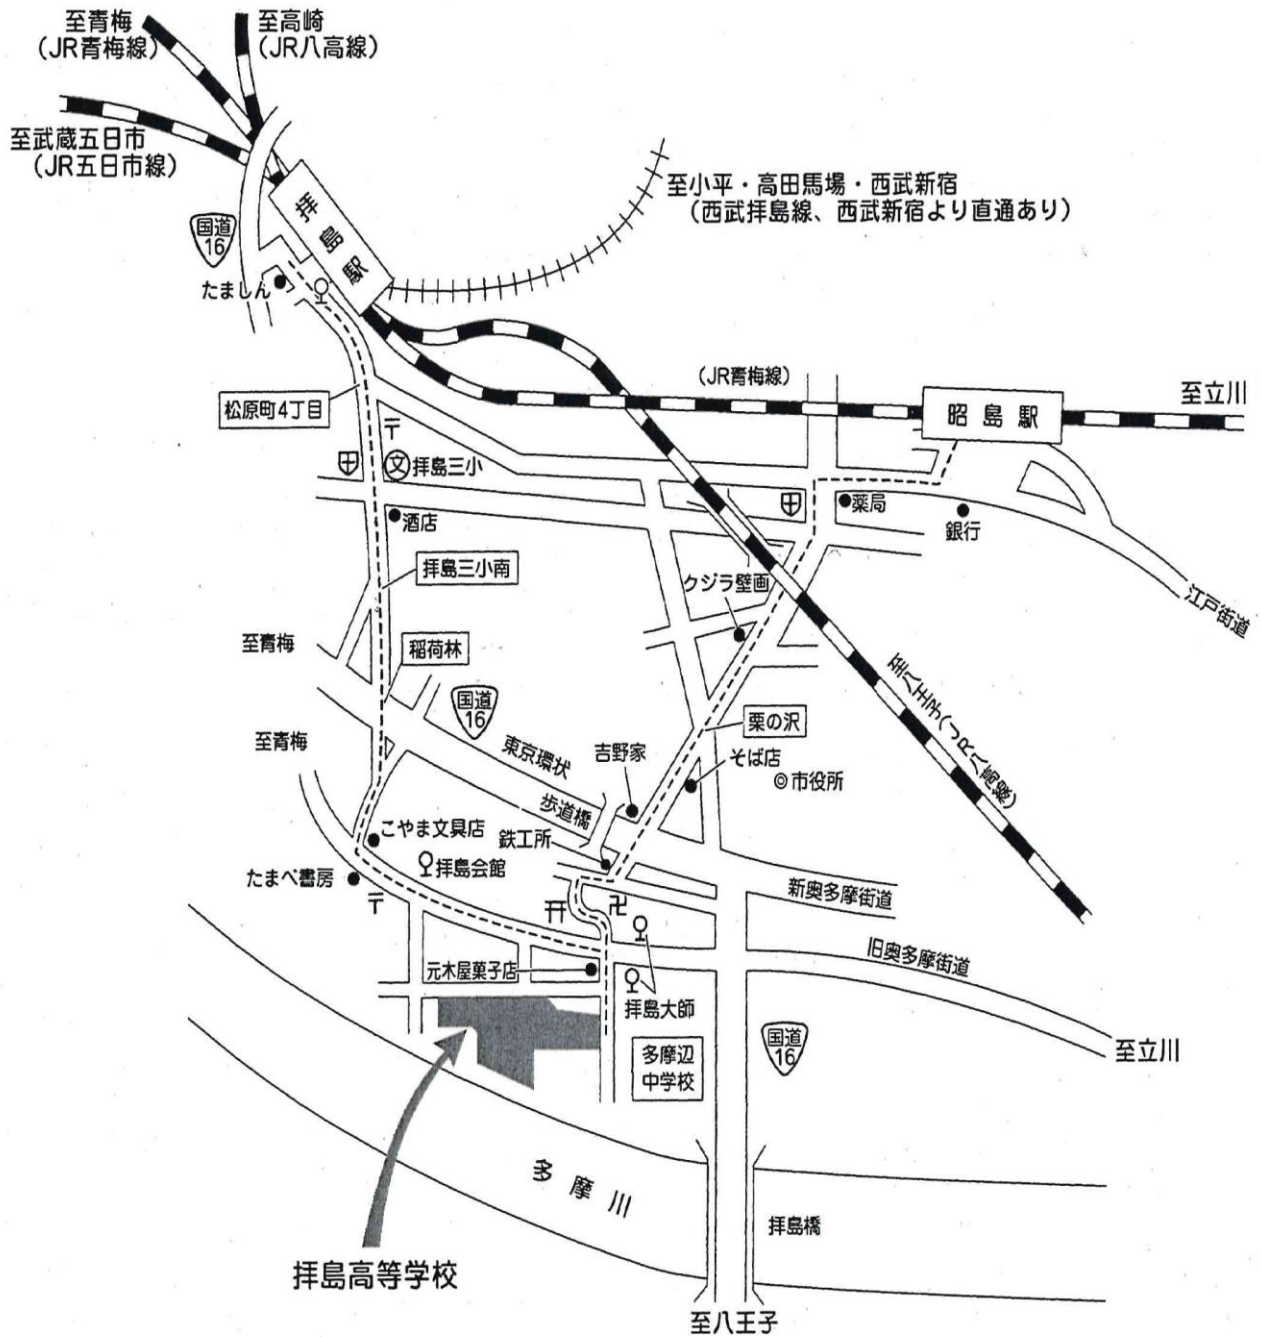

学校案内

[交通]

- ①立川駅北口10番バス停より(拝島操車場行き・拝島駅行き)拝島大師下車 徒歩3分
- ②拝島駅南口バス停より(立川駅北口行き) 拝島大師下車 徒歩3分
- ③拝島駅南口下車 徒歩28分
- ④昭島駅南口下車 徒歩25分