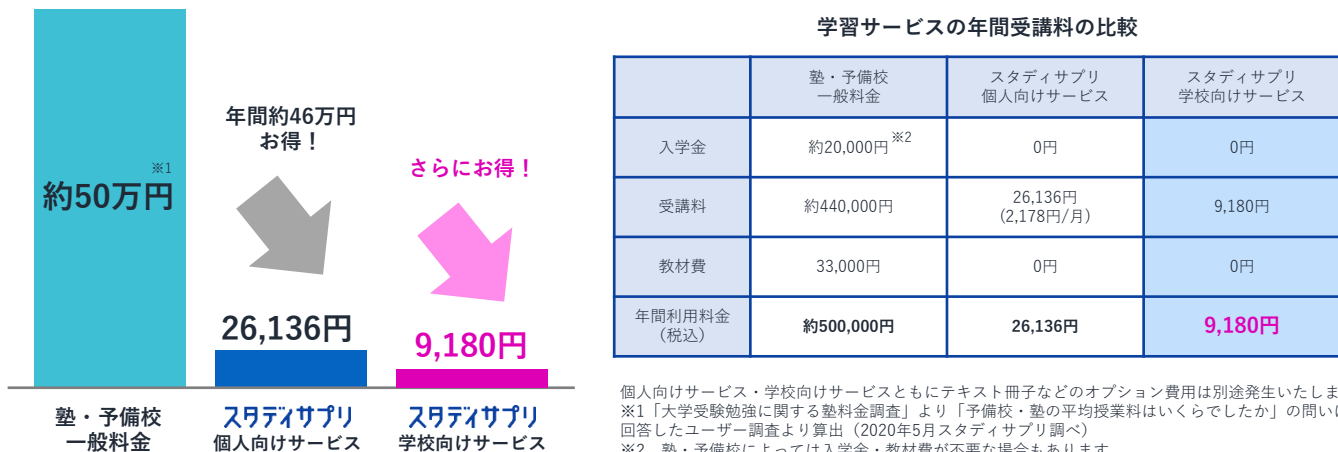

自分に合った使い方で成績UP！

学校の授業の復習に レベル別×単元別に講義が豊富だからポイント復習で苦手を残さない	部活との両立実現に 通学時間や部活のない日を利用して効率的な学習をスタート	志望校合格に向けて 豊富な受験対策講座をフル活用して今から受験勉強を始められる	総合型選抜合格に向けて 定期テスト対策はもちろん小論文講座や総合型選抜対策講座で万全な準備ができる	塾・予備校と併用活用 塾や予備校では受講しきれない科目をスタディサプリで補える	講師監修テキストの活用 取り組みたい講義が決まれば該当テキストを用意して学習するとより効果的

※PDFで公開されているため画面で確認・印刷が可能。製本版のテキストも販売しています。

スタディサプリを活用して志望校に合格した先輩の声

日本女子大学（人間社会学部） 一般受験の予定だったので、スタディサプリをたくさん活用させていただきました。高2の冬の模試で偏差値が30しかなかった私が、4月からの自粛期間のスタディサプリのおかげで9月には60まであげることができました。関先生と肘井先生のおかげで英語の本質がわかり、勉強することが楽しく思え、英検2級も合格することができました。模試の英語では8割いつも取れるようにまできました。伊藤先生の日本史もすべて視聴しました。学校の授業で視聴した時代になると、「伊藤先生がこう言ってたな」と思い出していました。授業ってこんなに楽しいんだ、と思えるくらい伊藤先生の虜でした。スタディサプリに出会えて良かったです。本当にありがとうございました。	東京都立大学（都市生活学部） 亜細亜大学（都市創造学部） 第一志望の国公立大学には及びませんでしたが志望していた大学に進学が決まり緊張と興奮が入り混じっています。理系クラスでありながらも文転し社会科目が1からのスタート。そして緊急事態宣言による休校で授業が受けられない日々。そんな中で支えとなったのがスタディサプリでした。ありがとうございました。
	日本大学（生物資源科学部） 東京農業大学（農学部） 玉川大学（農学部） 途中で諦めそうになったけど、今までの自分のしてきたことを信じて最後まで諦めずに頑張ったよかったです。
	東海大学（海洋学部） スタサプの理系の先生方に本当に助けられました！特に牧島先生の授業のおかげで良い点数を取ることができました私の高校では基礎科目のみで発展科目は何一つやってなかったので受かって良かったです！！

通塾と比較して圧倒的に低価格で利用可能！

小・中・高・大学受験のすべての授業を、何教科・何時間受講しても年額9,180円
塾・予備校と比べて圧倒的にお得な価格です

このチャンスにスタディサプリをはじめよう！

- ・スタディサプリは年間契約のため原則途中解約はできません。予めご了承ください。
- ・現在、既にスタディサプリ個人向けサービスの会員である生徒は、この機会に学校向けサービスに切り替えることができます。該当する生徒は、申し込み後に配布される登録マニュアルにしたがって切り替えの手続きをしてください。