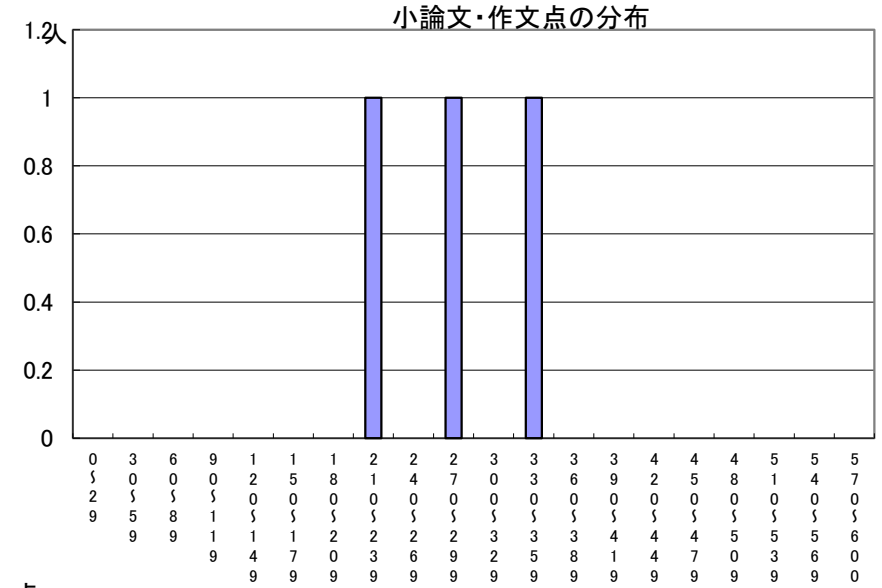

推薦に基づく選抜における各検査の得点分布（一般推薦）

受検者数

集団討論・個人面接点の分布	3人
小論文・作文点の分布	3人
実技検査点の分布	0人

点

点