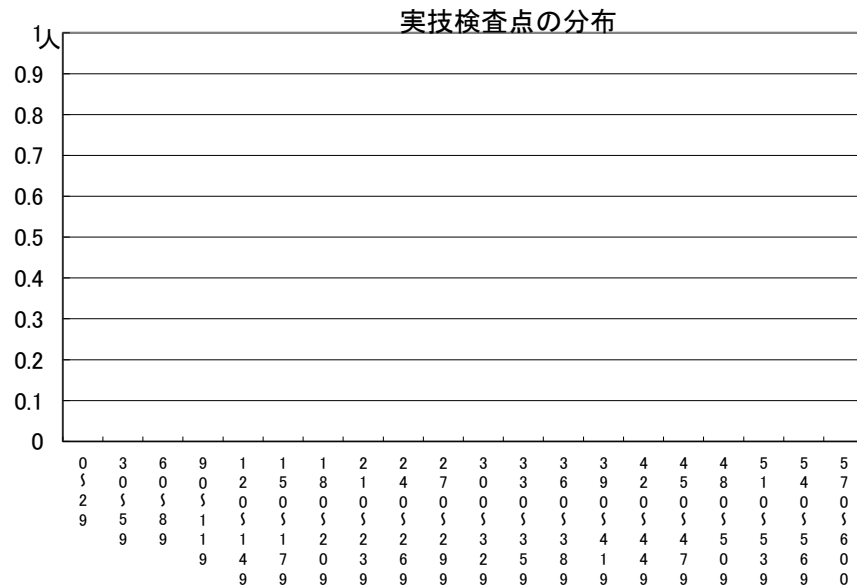

推薦に基づく選抜における各検査の得点分布（一般推薦）

受検者数

集団討論・個人面接点の分布	3人
小論文・作文点の分布	3人
実技検査点の分布	0人

点

点