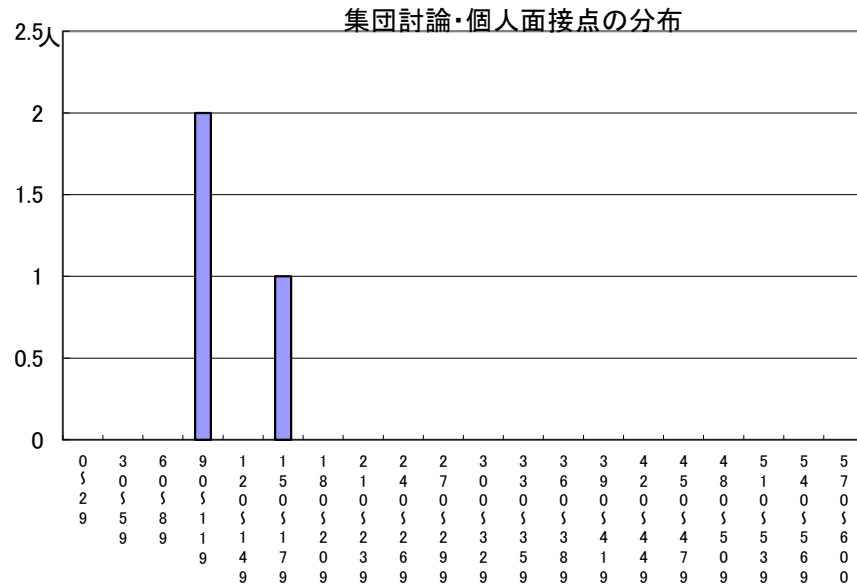

推薦に基づく選抜における各検査の得点分布（一般推薦）

受検者数

集団討論・個人面接点の分布	3人
小論文・作文点の分布	3人
実技検査点の分布	0人

点

点