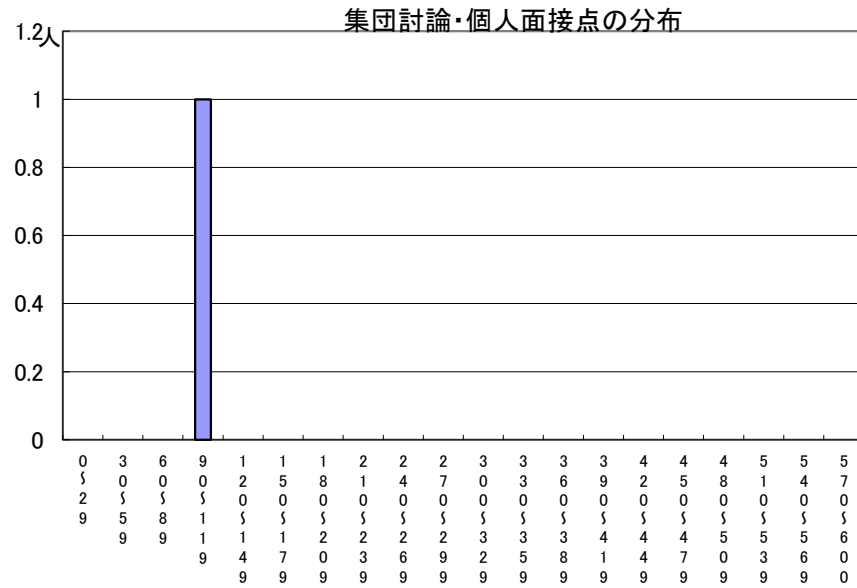

推薦に基づく選抜における各検査の得点分布（一般推薦）

点

点

点

受験者数

集団討論・個人面接点の分布	1人
小論文・作文点の分布	1人
実技検査点の分布	0人