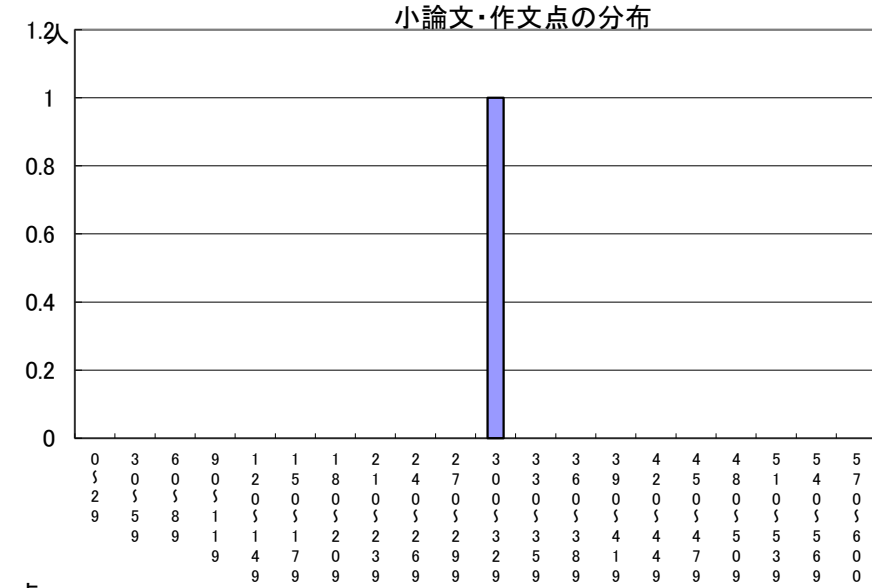

推薦に基づく選抜における各検査の得点分布（一般推薦）

点

点

点

受験者数

集団討論・個人面接点の分布	1人
小論文・作文点の分布	1人
実技検査点の分布	0人