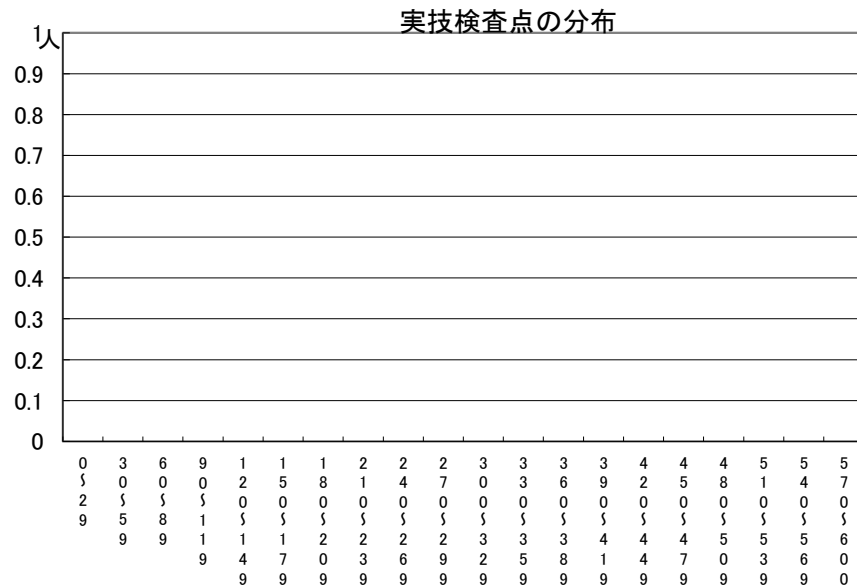

推薦に基づく選抜における各検査の得点分布（一般推薦）

点

点

点

受験者数

集団討論・個人面接点の分布	1人
小論文・作文点の分布	1人
実技検査点の分布	0人