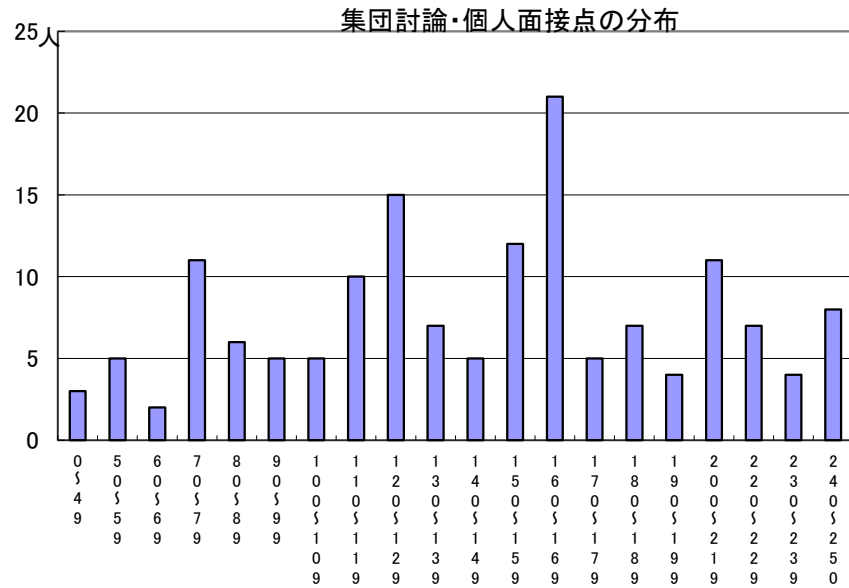

推薦に基づく選抜における各検査の得点分布（一般推薦）

受検者数

集団討論・個人面接点の分布	153人
小論文・作文点の分布	153人
実技検査点の分布	0人

点