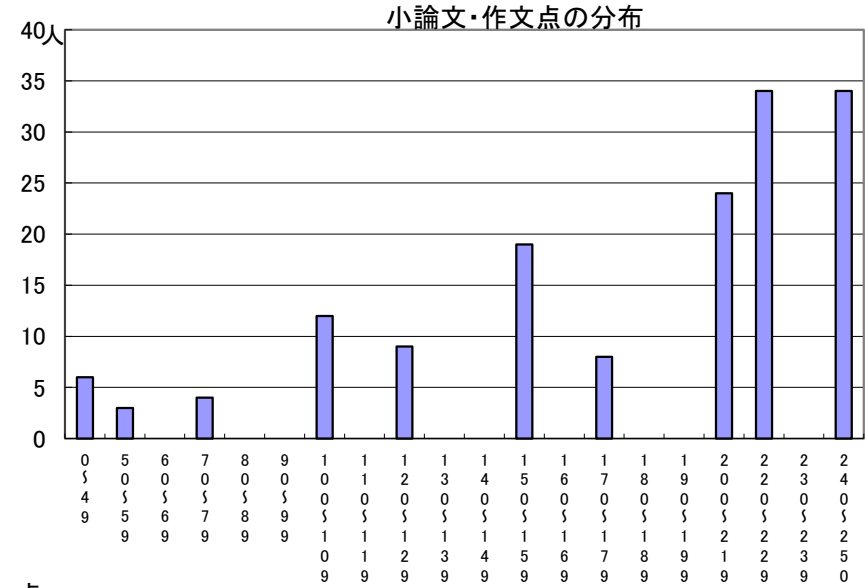

推薦に基づく選抜における各検査の得点分布（一般推薦）

受検者数

集団討論・個人面接点の分布	153人
小論文・作文点の分布	153人
実技検査点の分布	0人

点