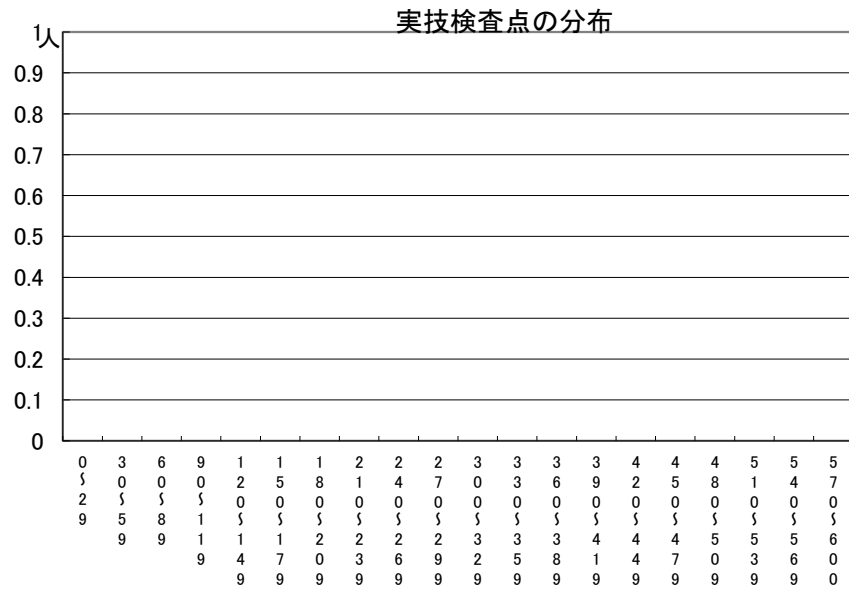

推薦に基づく選抜における各検査の得点分布（一般推薦）

受検者数

集団討論・個人面接点の分布	153人
小論文・作文点の分布	153人
実技検査点の分布	0人

点