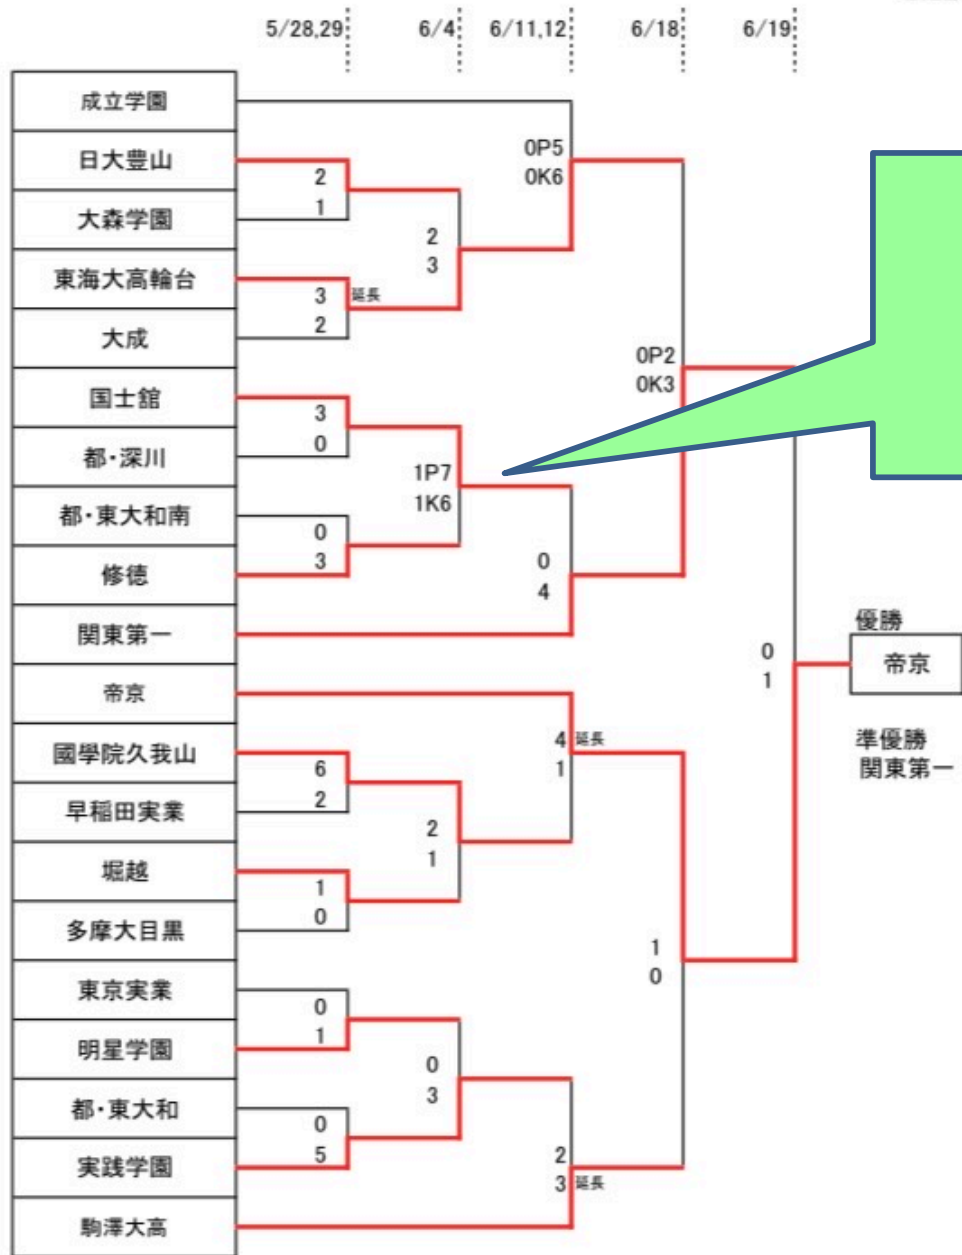

深川高校サッカー部

2022年度 全国高校総体
東京都予選 BEST20進出！

支部予選

1回戦 VS足立高校 ○ 3-1
2回戦 VS豊南高校 ○ 3-1
ブロック代表決定戦 VS開成高校 ○ 3-2

東京都大会1次トーナメント

1回戦 VS高輪高校 ○ 5-1
ブロック代表決定戦 VS駒込高校 ○ 1-0

東京都大会2次トーナメント

1回戦 VS国士舘高校 ● 0-3

令和4年度 東京都高等学校総合体育大会 二次トーナメント

※無観客試合のため会場等非公開

東京都高体連サッカー専門部

2022/6/19

深川高校サッカー部史上初！
300校以上が加盟している東京都でBEST20まで勝ち上がりました！

80分延長20分以降PK

都大会2次トーナメント VS国士館 @戸吹スポーツ公園 応援ありがとうございました！