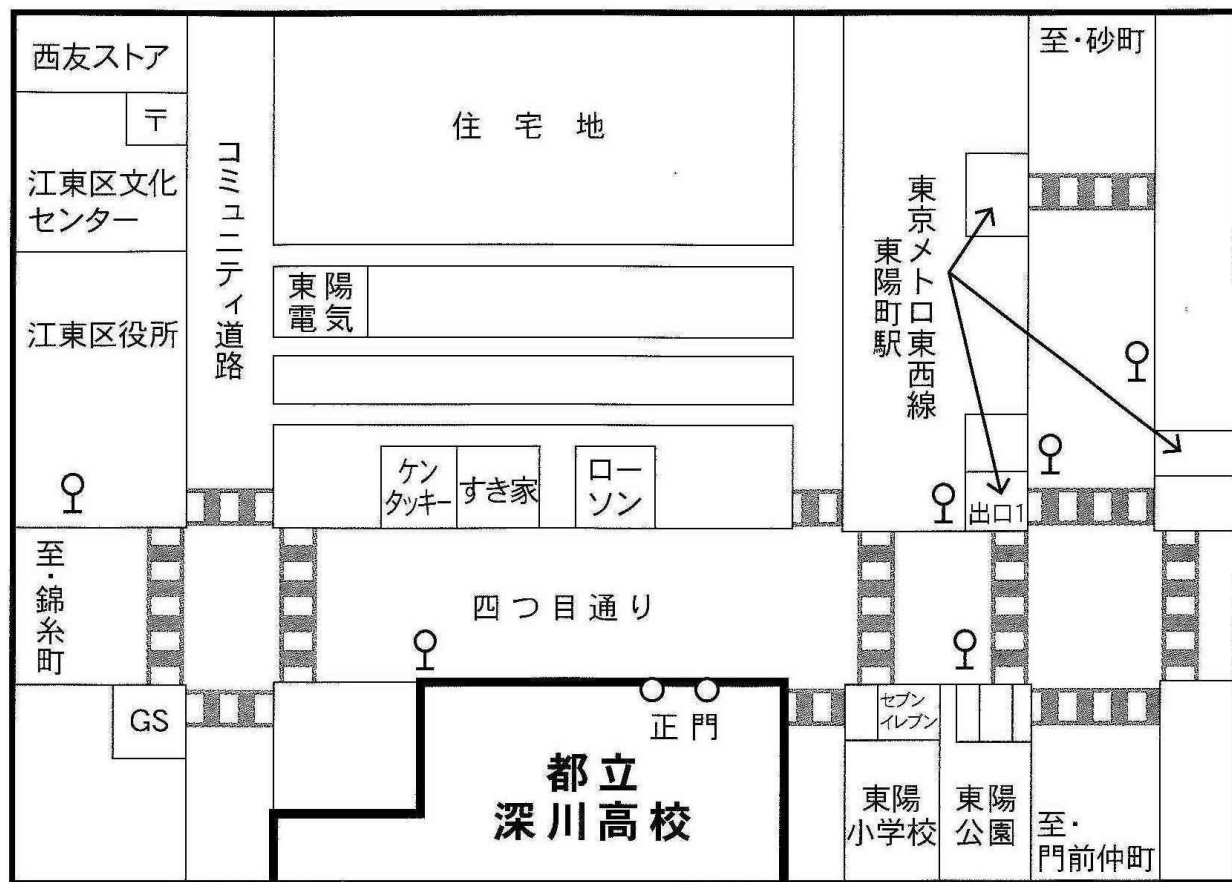

深川高校周辺マップ

交通案内

○東京メトロ東西線東陽町駅 1番出口より徒歩2分

○都バス

●JR錦糸町駅、都営地下鉄新宿線住吉駅方面より

〔東22〕東京駅北口行・東陽町駅行、「江東区役所前」下車1分

●JR亀戸駅方面より

〔都07〕門前仲町行、「東陽町駅」下車3分

●都営地下鉄新宿線東大島駅方面より

〔都07〕門前仲町行、「江東区役所前」下車1分

※駐車場はありません。自動車・バイク等でのご来校はご遠慮ください。

東京都立深川高等学校

〒135-0016 東京都江東区東陽5丁目32番19号

TEL: 03-3649-2101 FAX: 03-3646-4816