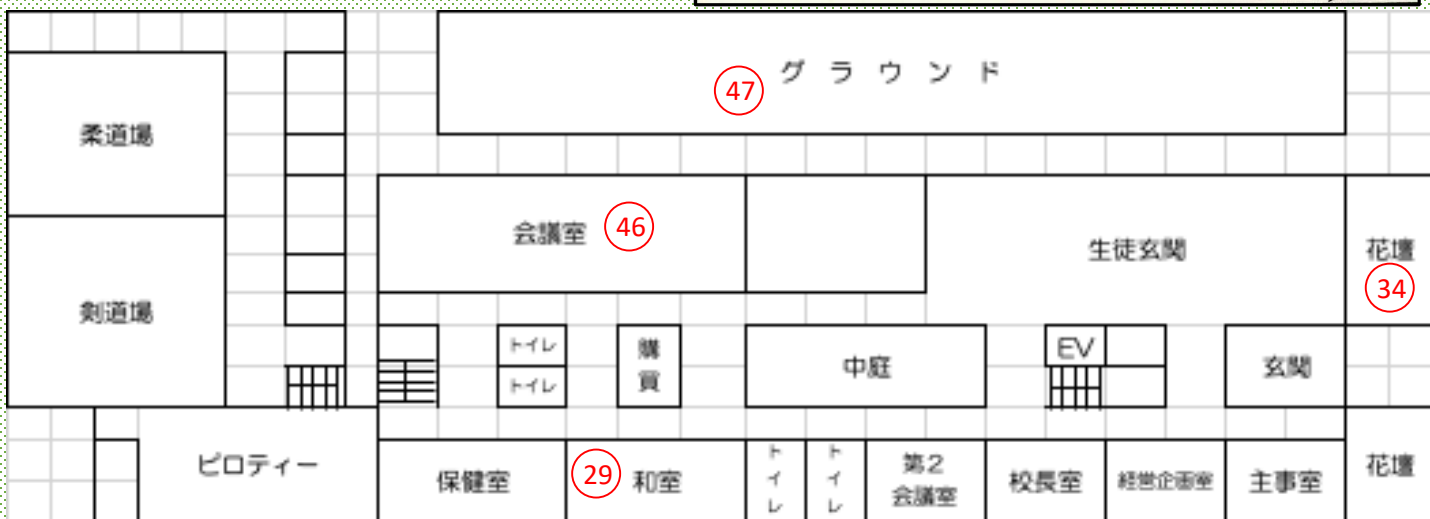

# 部活動・委員会

No.	団体名	企画名	場所	内容
25	中国研究	怪談朗読劇・中国伝統ゲーム	1年8組	朗読劇
26	FESS	FESS部体験	1年7組	展示
27	国際ボランティア	ペットボトルでエコバングル作り & 深川に風車の花を咲かそう	1年2組	ワークショップ
28	MAC	アートワークスペース	1年2組	展示
29	書道	書道パフォーマンス	中庭 雨天時刻道場	展示・発表
30	選択書道	作品展示	第2講義室	展示・発表
31	文藝	真韻無窮	図書館	展示・発表
32	写真	road of youth ～ a dangerous guerrilla exhibition ～	校内廊下	展示・発表
33	美術	美術部展	美術室	展示・発表
34	ガーデニング	オータム・グリーンプロジェクト 2023	花壇	展示・発表
35	パソコン	パソコン部 学校紹介動画	廊下	展示・発表
36	茶道	お茶会	和室	発表・販売
37	科学	手作り石鯨体験 & 液体窒素実験ショー	生物室	ワークショップ
38	家庭科	焼き菓子販売	被服室	販売
39	演劇	名剣士ヤヨイ 銀色の刀剣	体育館	表現・発表
40	吹奏楽	FBBここに爆誕!!!	体育館	表現・発表
41	合唱	合唱演奏	体育館	表現・発表
42	ダンス	ばれっと。	体育館	表現・発表
43	図書委員会	しおりのワークショップト	図書館	ワークショップ
44	保健委員会	あなたのお気に入りを見つけよう! 【深高健康川柳】	廊下	展示・制作

# 有志・外部団体等

No.	団体名	企画名	場所	内容
45	生徒会	べたべたハンドアート	2階小教室	展示・発表
46	PTA	無料休憩所・軽食販売・無料ワークショップ 文化部秋の企画のご案内と春の企画のご紹介	会議室	ワークショップ 休憩室
47	サッカー部	キックターゲット (雨天中止)	グラウンド	アトラクション
48	中夜祭	有志バンド・有志ダンス・パフォーマンス	体育館	表現・発表

# 1階 校庭

47 深高健康川柳／保健委員会

あなたのお気に入りを見つけよう!!  
 深川保健川柳  
保健委員会

書道部  
**書道パフォーマンス**  
 29 書道パフォーマンス／書道部 in中庭

46 マグネットクリップ作り／PTA教養部

34 オータムグリーンプロジェクト／ガーデニング部

ガーデニング部  
 オータムグリーン  
 プロジェクト2023  
 自動ドア前の花壇にて

46 PTA情報、観劇申込み／PTA文化部