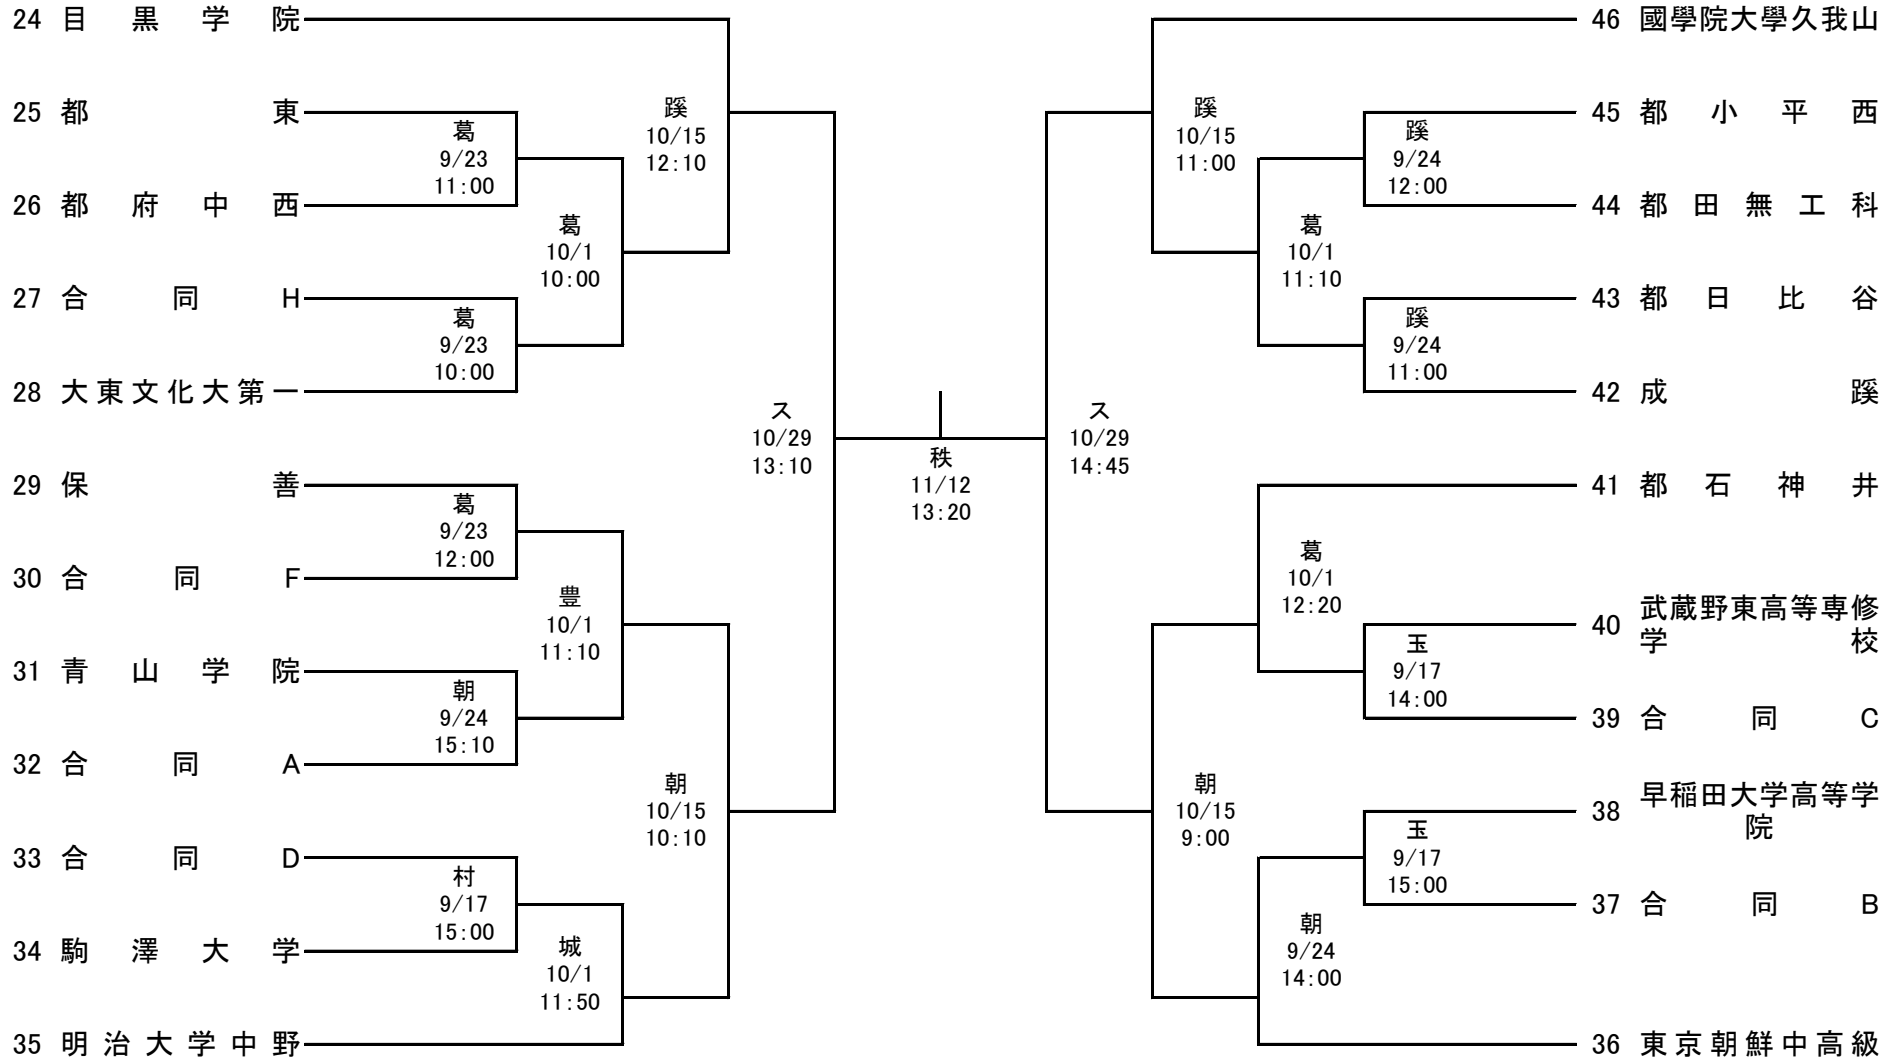

第103回 全国高校ラグビーフットボール大会  
令和5年度 全国高校総合体育大会 東京都予選

< 第二地区 >

1回戦は25分ハーフ  
2回戦以降は30分ハーフ

1回戦 2回戦 準々決勝 準決勝 決勝 準決勝 準々決勝 2回戦 1回戦  
9/17,18,23,24 9/24,10/1 10/15 10/29 11/12 10/29 10/15 9/24,10/1 9/17,18,23,24

< 合同チーム編成 >

< 試合会場 >

- |                             |            |             |           |
|-----------------------------|------------|-------------|-----------|
| 狛 都立狛江高校                    | 葛 都立葛西工科高校 | 石 都立石神井高校   | 蹊 成蹊高校    |
| 城 成城学園                      | 玉 玉川学園     | 朝 東京朝鮮中高級学校 | 豊 都豊多摩高校  |
| 村 明治学院東村山高校                 | 北 城北高校     | 本 本郷高校      | 明 明大中野八王子 |
| ス スピアーズえどりくフィールド(江戸川区陸上競技場) |            | 秩 秩父宮ラグビー場  |           |