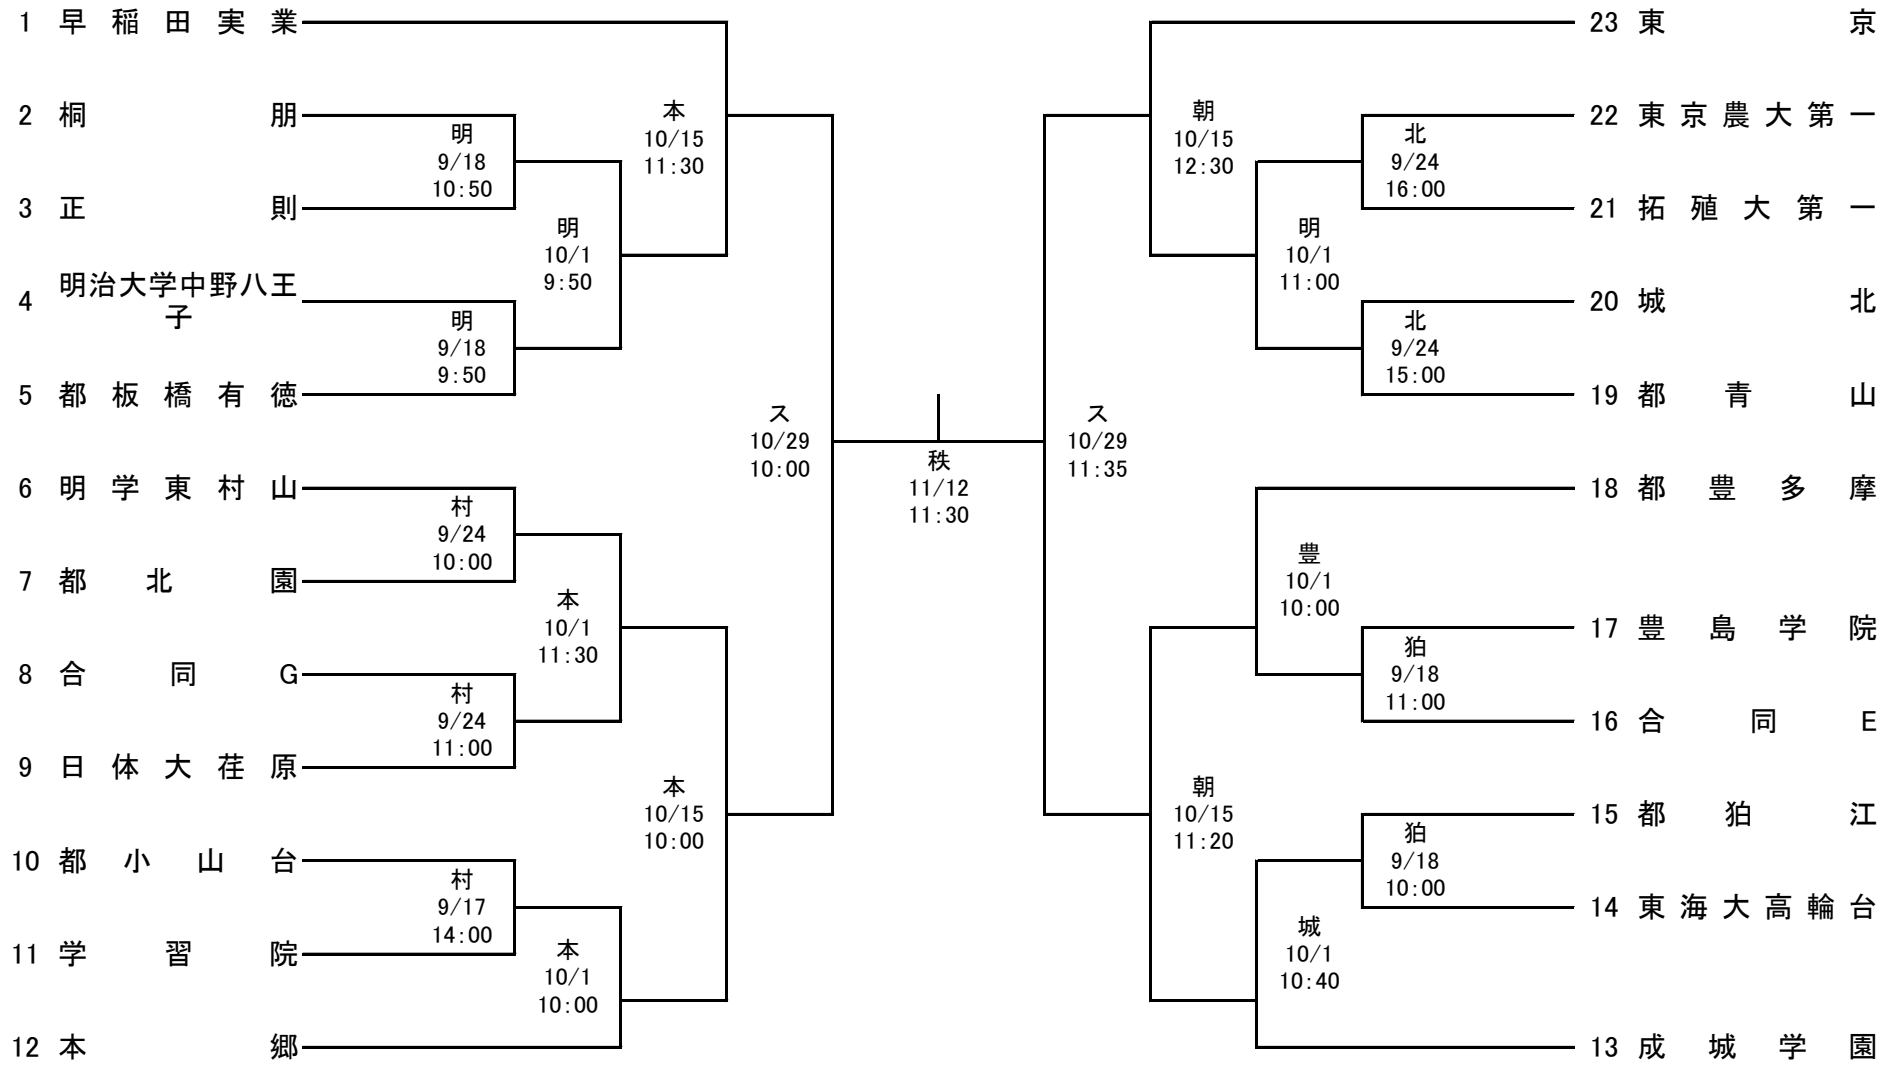

第103回 全国高校ラグビーフットボール大会
令和5年度 全国高校総合体育大会 東京都予選

< 第一地区 >

1回戦は25分ハーフ
2回戦以降は30分ハーフ

1回戦 2回戦 準々決勝 準決勝 決勝 準決勝 準々決勝 2回戦 1回戦
9/17,18,23,24 9/24,10/1 10/15 10/29 11/12 10/29 10/15 9/24,10/1 9/17,18,23,24

< 合同チーム編成 >

< 試合会場 >

- | | | | |
|-----------------------------|------------|-------------|-----------|
| 狛 都立狛江高校 | 葛 都立葛西工科高校 | 石 都立石神井高校 | 蹊 成蹊高校 |
| 城 成城学園 | 玉 玉川学園 | 朝 東京朝鮮中高級学校 | 豊 都豊多摩高校 |
| 村 明治学院東村山高校 | 北 城北高校 | 本 本郷高校 | 明 明大中野八王子 |
| ス スピアーズえどりくフィールド(江戸川区陸上競技場) | | 秩 秩父宮ラグビー場 | |