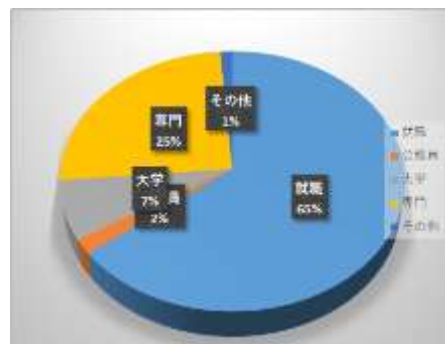

府中工通信 No3 府中工業だから見つかる夢がある！

進路

最後まで諦めない進路指導

本校は毎年7割の生徒が就職、3割の生徒が進学をしています。特に就職では毎年1000社を超える求人があり、希望する会社（仕事）を選ぶことができます。また最近では進学する生徒も増えてきました。本校は1年生からキャリア教育を計画的に実施しており生徒は在学中、やりたいことを見つけて卒業してゆきます。大学からの指定校推薦枠も普通高校同様に来ており、大学へ進学する生徒もいます。