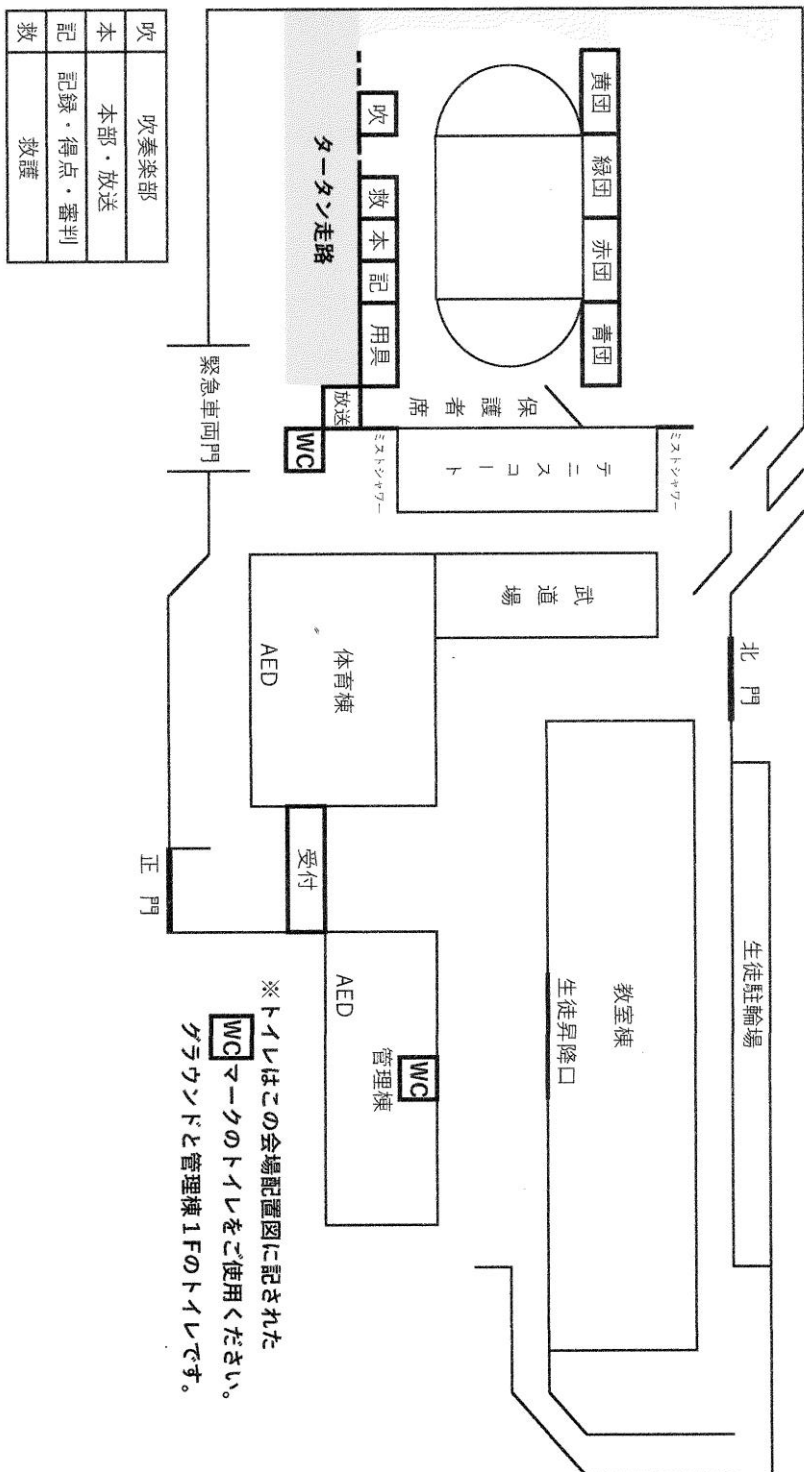

②自動車及びバイクでの来校はご遠慮ください。

近隣のコンビニやスーパーの駐車場に駐車することは、大変ご迷惑をおかけします。誠に謹んでいただきますようお願いいたします。

本部 ○校庭に本部テントがございます。

保健室 ○校庭に救護テントがございます。

その他 ①ご来校の際は、正門よりお越しくください。

②暑さ対策には、十分にご注意ください。

③正門付近に自動販売機がございますが、売り切れる可能性があります。

お飲み物は、各自ご用意ください。

④校舎内は、立ち入り禁止です。

⑤校内での昼食はご遠慮ください。

⑥校内は、禁煙です。喫煙スペースもございません。

ご理解とご協力のほど、よろしく申し上げます。

2026 体育祭会場配置図

吹	吹奏楽部
本	本部・放送
記	記録・得点・審判
救	救護

※トイレはこの会場配置図に記された
WCマークのトイレをご使用ください。
 グラウンドと管理棟1Fのトイレです。