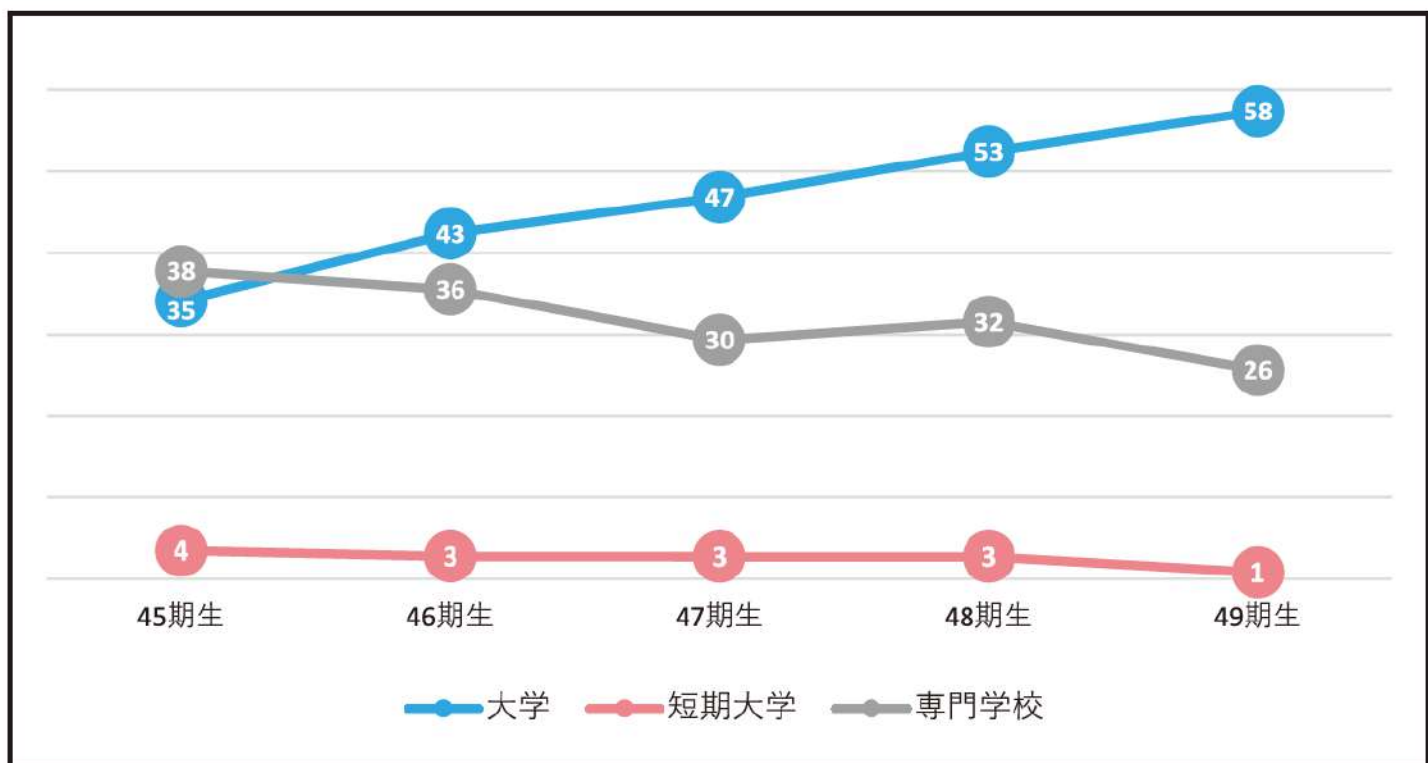

# 過去5年間の進路の推移

## 49期生（令和4年度卒業）の進路

	大学	短大	専門	就職	公務員	浪人、その他	合計
男	93	1	24	4	1	21	144
女	84	3	54	7	1	10	159
計	177	4	78	11	2	31	303

49期生は前年度より大学進学率がやや増加し、大学入学共通テスト応募者は4年連続で100名を超えました。本学の特色のひとつである看護・医療系への進学は堅調な成果が見られています。