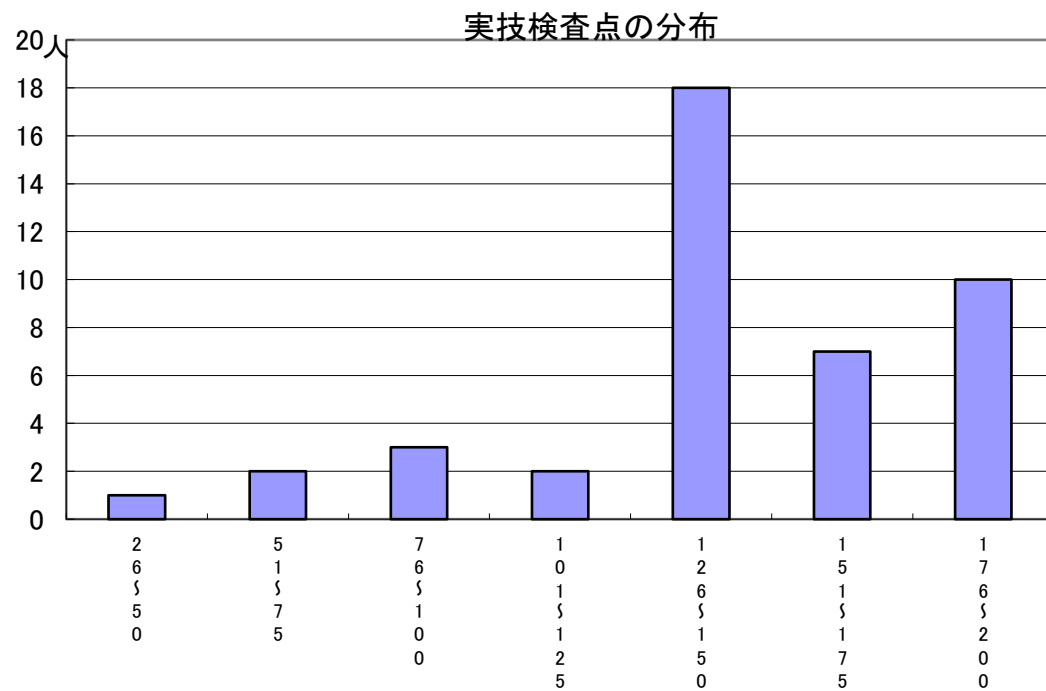

推薦に基づく選抜における各検査の得点分布（特別推薦）

受検者数

集団討論・個人面接点の分布	43人
小論文・作文点の分布	0人
実技検査点の分布	43人

点

点