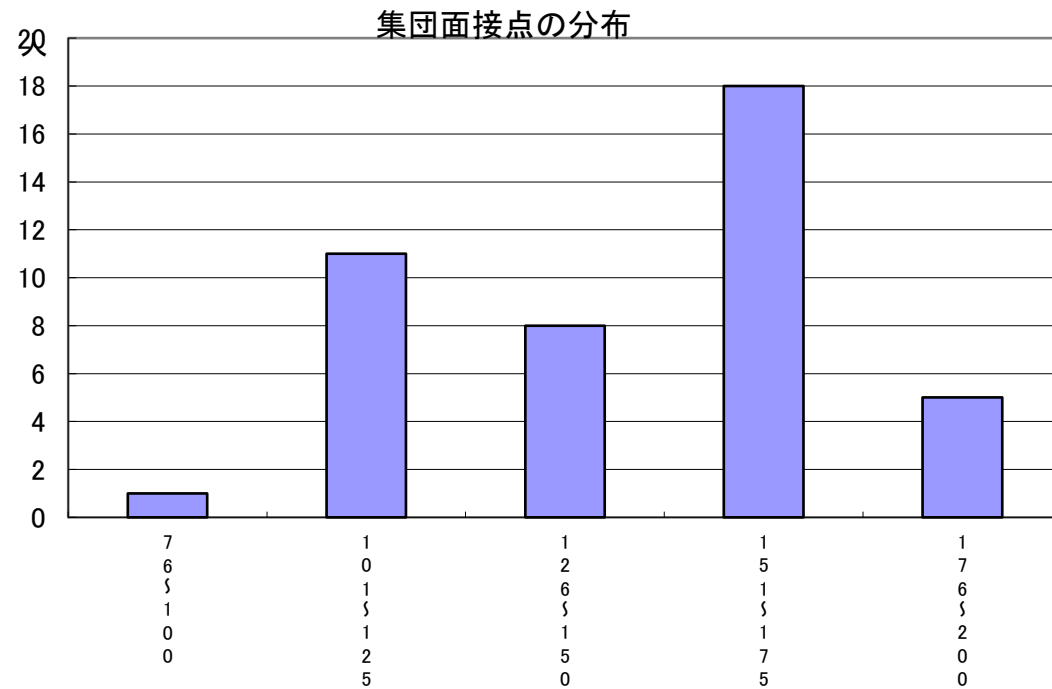

推薦に基づく選抜における各検査の得点分布（特別推薦）

受検者数

集団討論・個人面接点の分布	43人
小論文・作文点の分布	0人
実技検査点の分布	43人

点

点