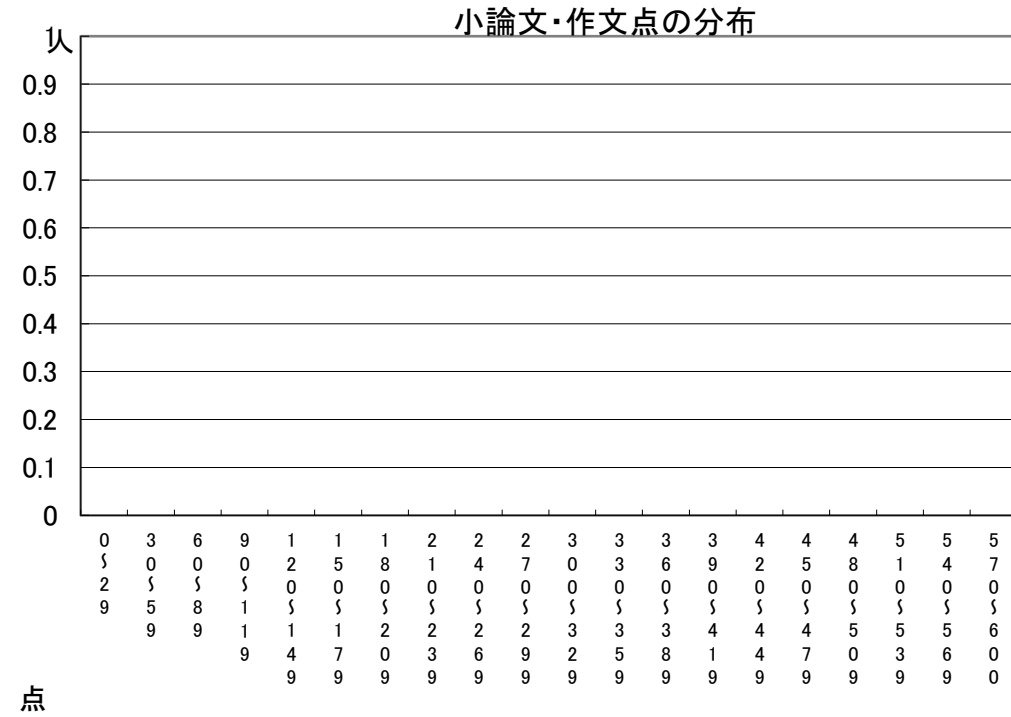

推薦に基づく選抜における各検査の得点分布（特別推薦）

受検者数

集団討論・個人面接点の分布	43人
小論文・作文点の分布	0人
実技検査点の分布	43人

点

点