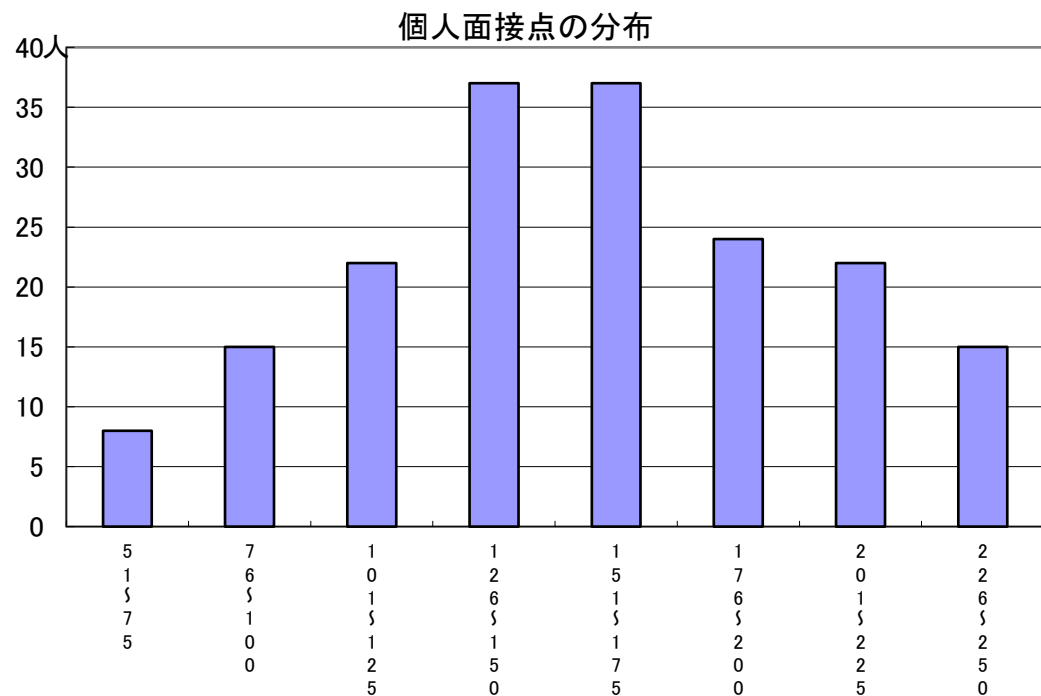

推薦に基づく選抜における各検査の得点分布（一般推薦）

受検者数

集団討論・個人面接点の分布	180人
小論文・作文点の分布	180人
実技検査点の分布	0人

点