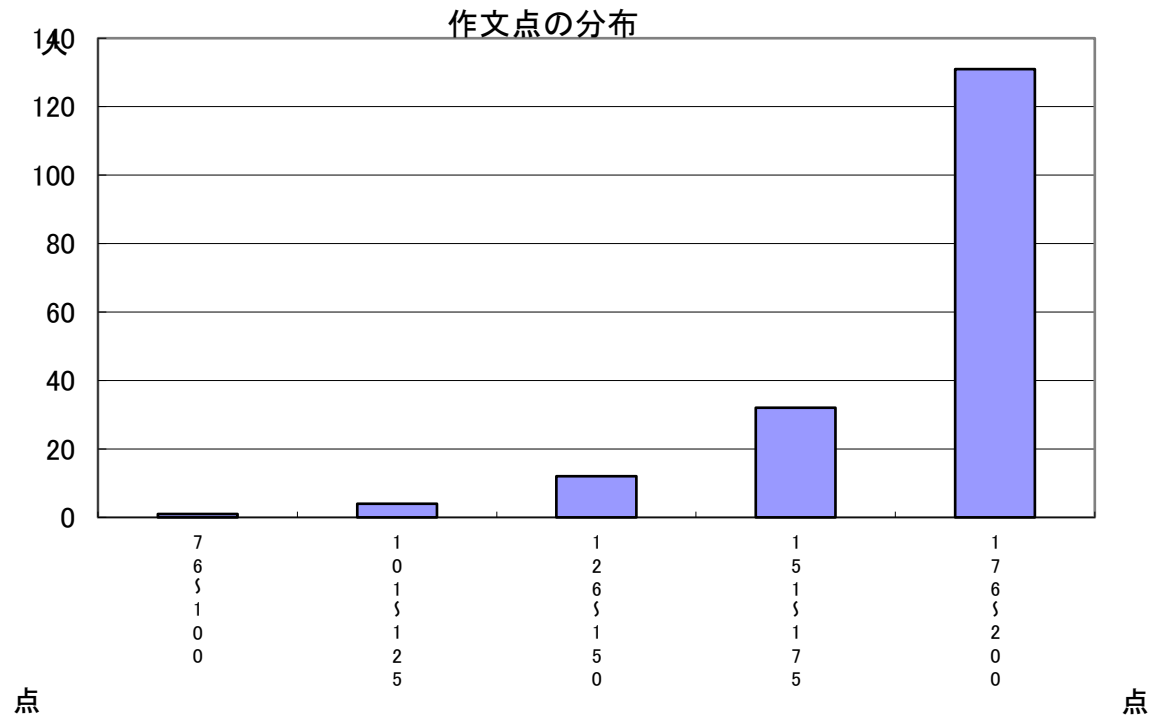

推薦に基づく選抜における各検査の得点分布（一般推薦）

受検者数

集団討論・個人面接点の分布	180人
小論文・作文点の分布	180人
実技検査点の分布	0人

点