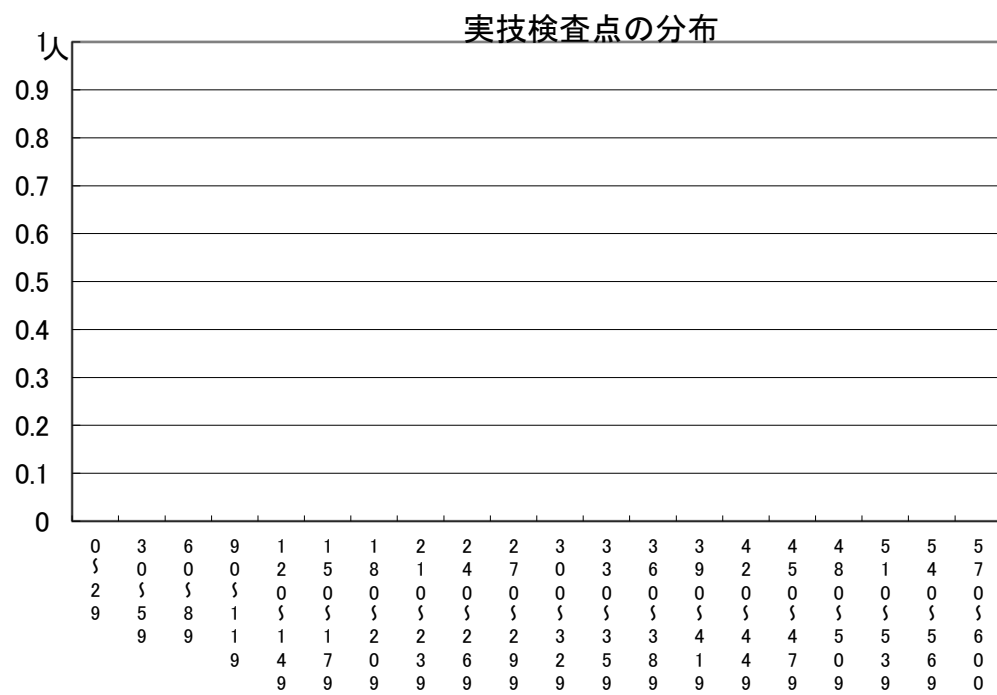

推薦に基づく選抜における各検査の得点分布（一般推薦）

受検者数

集団討論・個人面接点の分布	180人
小論文・作文点の分布	180人
実技検査点の分布	0人

点