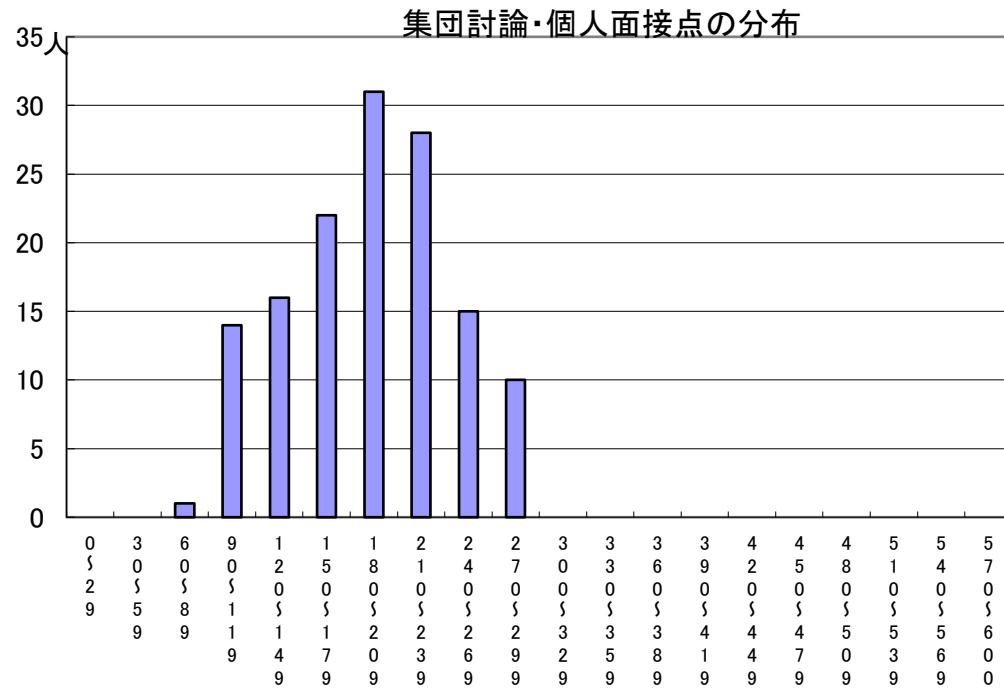

推薦に基づく選抜における各検査の得点分布（一般推薦）

受検者数

集団討論・個人面接点の分布	137人
小論文・作文点の分布	137人
実技検査点の分布	0人

点

点