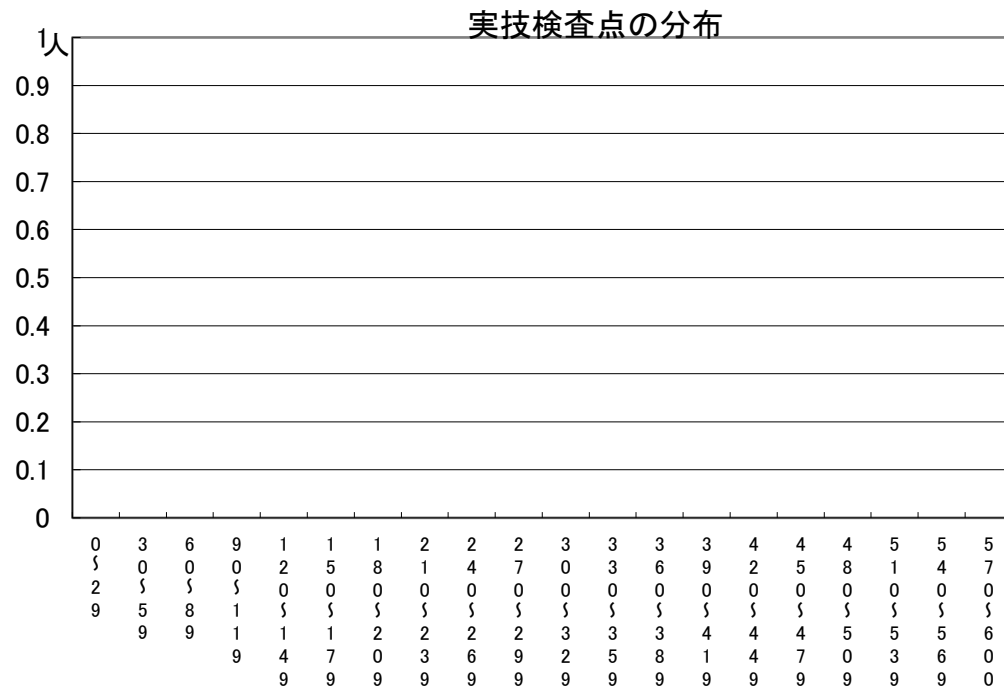

推薦に基づく選抜における各検査の得点分布（一般推薦）

受検者数

集団討論・個人面接点の分布	137人
小論文・作文点の分布	137人
実技検査点の分布	0人

点

点