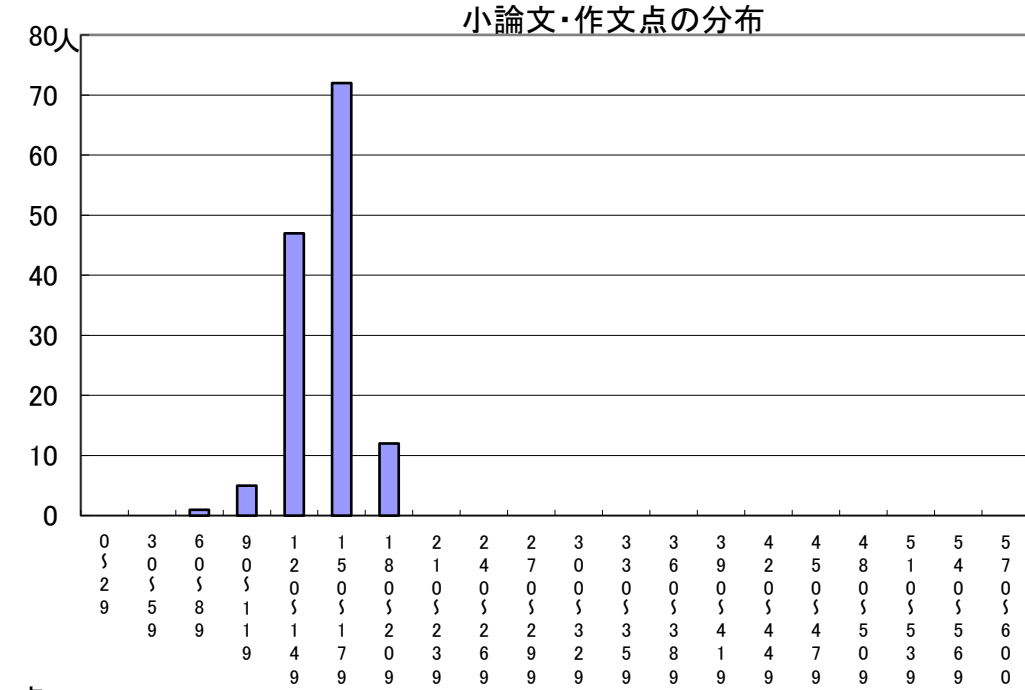

推薦に基づく選抜における各検査の得点分布（一般推薦）

受検者数

集団討論・個人面接点の分布	137人
小論文・作文点の分布	137人
実技検査点の分布	0人

点

点