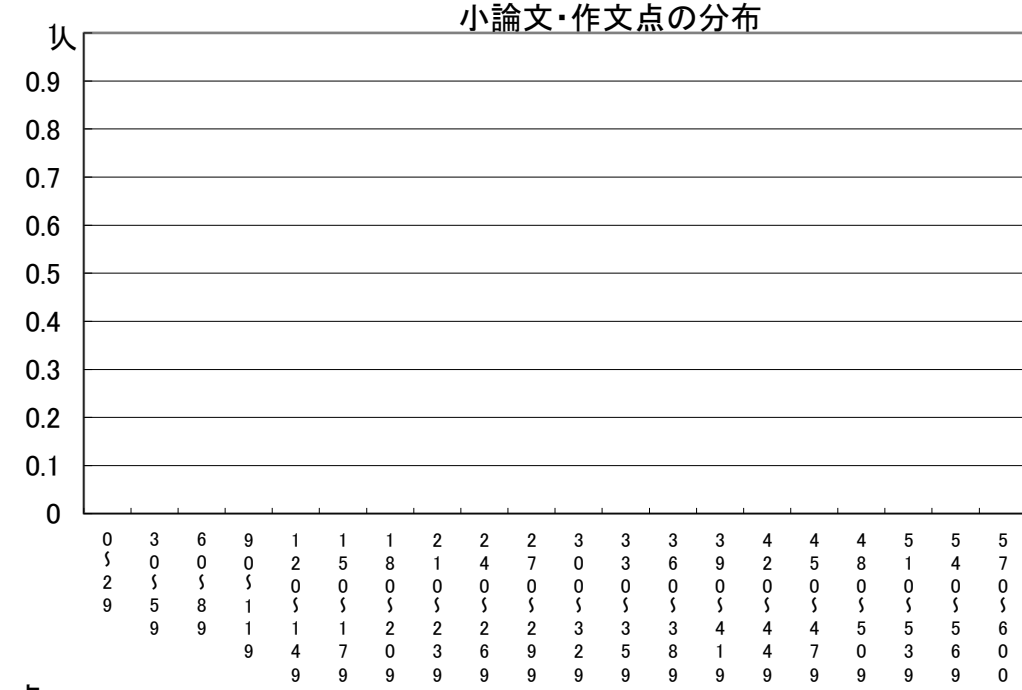

推薦に基づく選抜における各検査の得点分布（特別推薦）

受検者数

集団討論・個人面接点の分布	8人
小論文・作文点の分布	0人
実技検査点の分布	8人

点

点

点