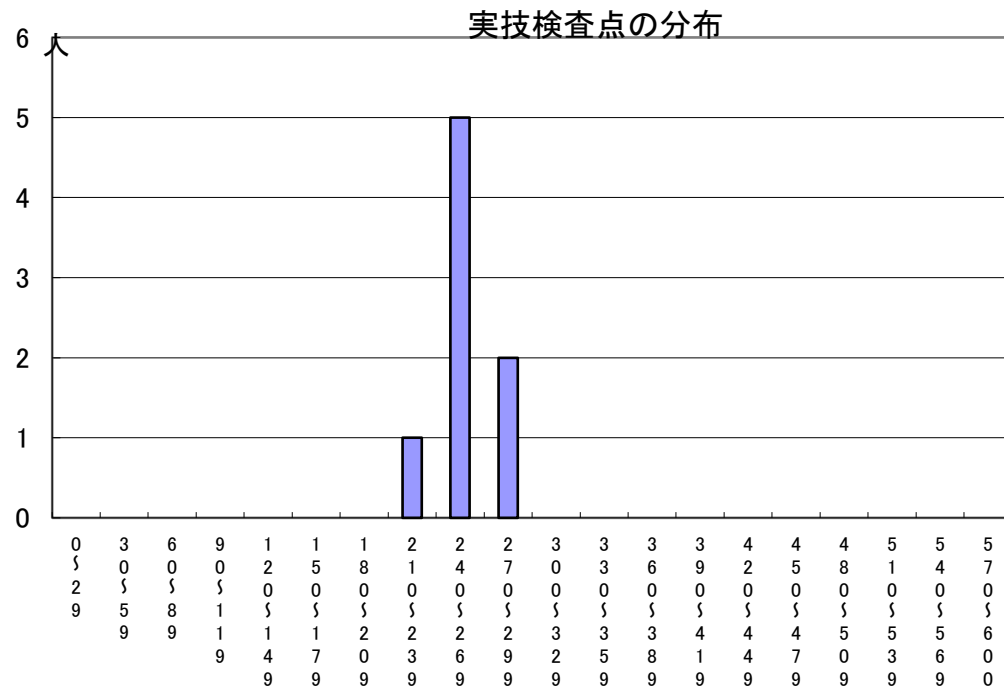

推薦に基づく選抜における各検査の得点分布（特別推薦）

受検者数

集団討論・個人面接点の分布	8人
小論文・作文点の分布	0人
実技検査点の分布	8人

点

点

点