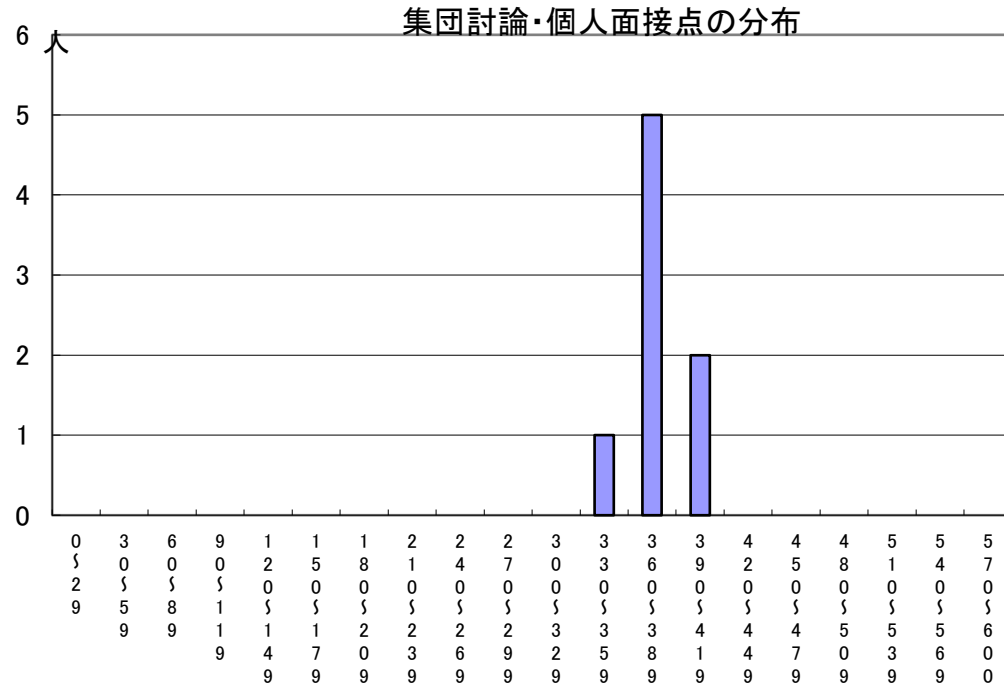

推薦に基づく選抜における各検査の得点分布（特別推薦）

受検者数

集団討論・個人面接点の分布	8人
小論文・作文点の分布	0人
実技検査点の分布	8人

点

点

点