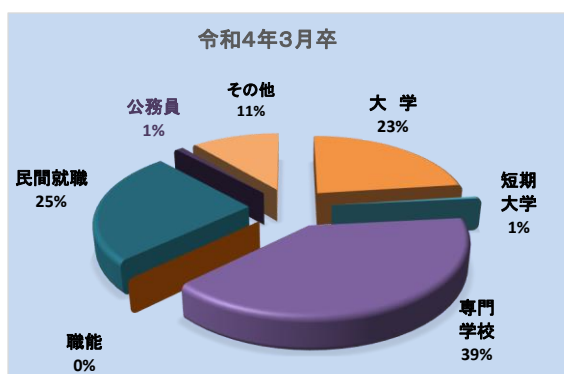

進路実績(過去3年間)

	大学	短期大学	専門学校	職能	民間就職	公務員	その他	合計
47期生 (令和2年3月卒)	61	2	92	6	37	2	23	223
	27%	1%	41%	3%	17%	1%	10%	
48期生 (令和3年3月卒)	54	5	65	1	65	0	19	209
	26%	2%	31%	0%	31%	0%	9%	
49期生 (令和4年3月卒)	50	1	86	0	55	2	24	218
	23%	0%	39%	0%	25%	1%	11%	