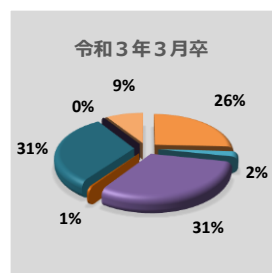

進路実績(過去3年間)

	大学	短期大学	専門学校	職能	民間就職	公務員	その他	合計
47期生 (令和2年3月卒)	61	2	92	6	37	2	23	223
	27%	1%	41%	3%	17%	1%	10%	
48期生 (令和3年3月卒)	54	5	65	1	65	0	19	209
	26%	2%	31%	0%	31%	0%	9%	
49期生 (令和4年3月卒)	50	1	86	0	55	2	24	218
	23%	0%	39%	0%	25%	1%	11%	