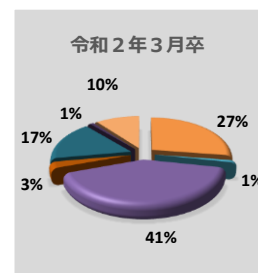

進路実績(過去3年間)

	大学	短期大学	専門学校	職能	民間就職	公務員	その他	合計
47期生 (令和2年3月卒)	61	2	92	6	37	2	23	223
	27%	1%	41%	3%	17%	1%	10%	
48期生 (令和3年3月卒)	54	5	65	1	65	0	19	209
	26%	2%	31%	0%	31%	0%	9%	
49期生 (令和4年3月卒)	50	1	86	0	55	2	24	218
	23%	0%	39%	0%	25%	1%	11%	