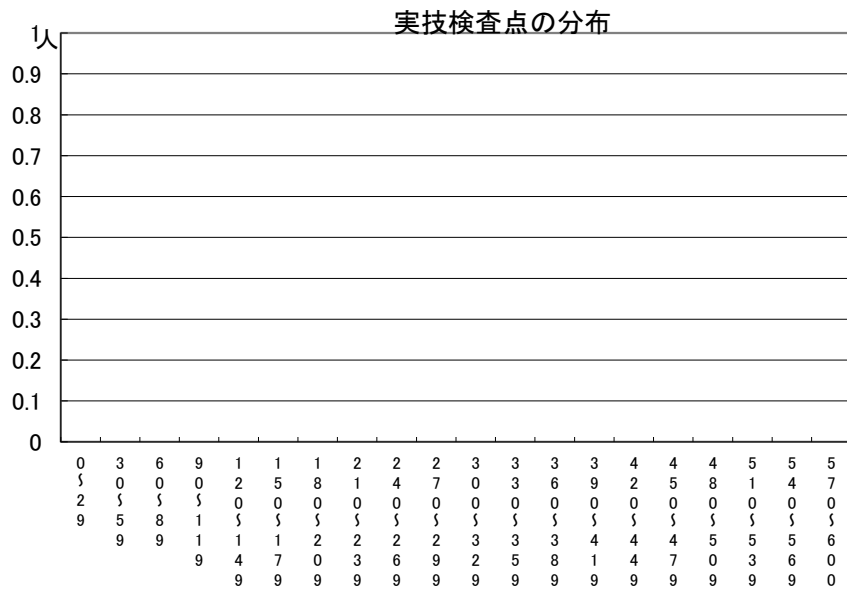

推薦に基づく選抜における各検査の得点分布（一般推薦）

受検者数

集団討論・個人面接点の分布	117人
小論文・作文点の分布	117人
実技検査点の分布	0人

点

点

点