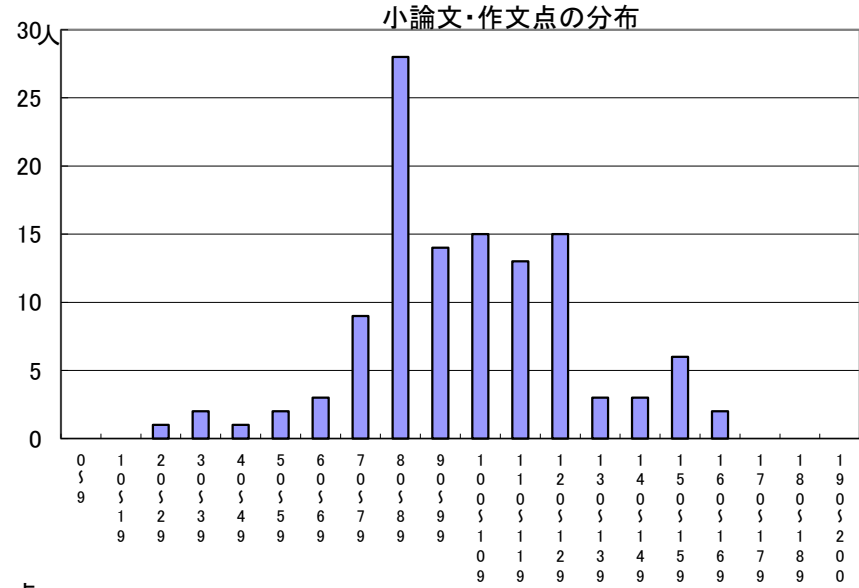

推薦に基づく選抜における各検査の得点分布（一般推薦）

受検者数

集団討論・個人面接点の分布	117人
小論文・作文点の分布	117人
実技検査点の分布	0人

点

点

点