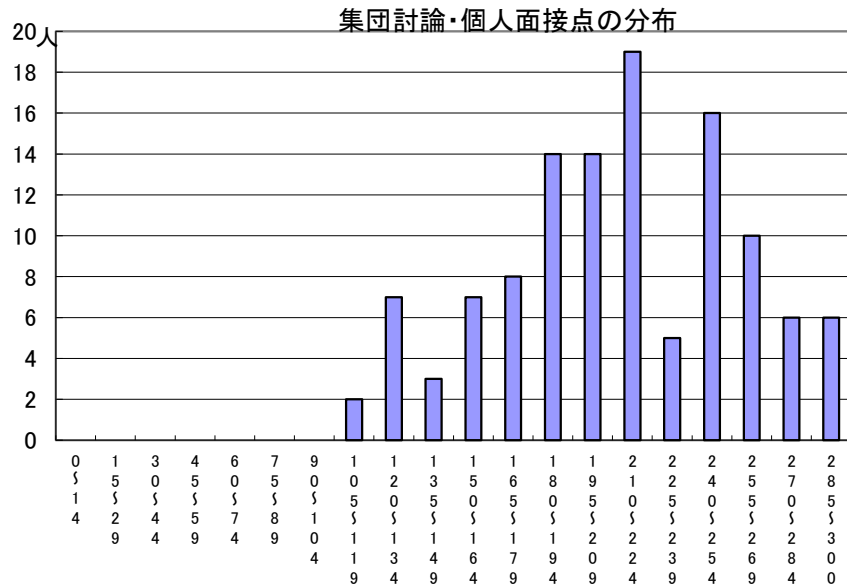

推薦に基づく選抜における各検査の得点分布（一般推薦）

受検者数

集団討論・個人面接点の分布	117人
小論文・作文点の分布	117人
実技検査点の分布	0人

点

点

点