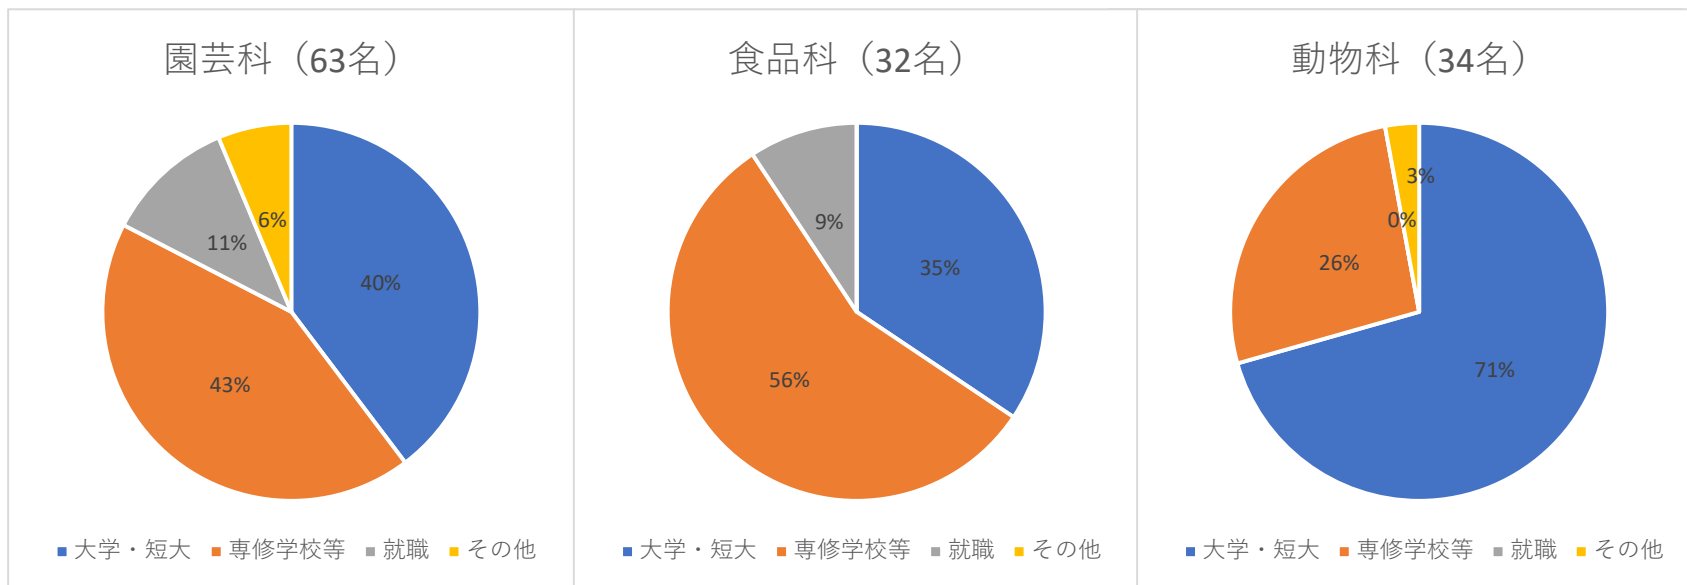

令和7年度

- 【大学】 宇都宮大学（農学部）、東京農業大学（農芸化学、分子微生物、国際食農、国際農業開発2、森林総合2、地域創成3、農学2、動物科学、生物資源開発4、デザイン農2、北方圏農学、自然資源経営、海洋水産）、麻布大学（獣医保健看護、動物応用科学）、日本大学（バイオサイエンス、食品開発、環境、アグリサイエンス）、東海大学（海洋生物）、日本獣医生命科学大学（動物科学3、食品科学）、玉川大学、酪農学園大学、南九州大学、ヤマザキ動物看護大学、東京電機大学、桜美林大学、国土館大学、立正大学、聖心女子大学、帝京科学大学、目白大学、駒沢女子大学 他
- 【短大】 新渡戸文化短期大学、桐朋学園芸術短期大学、ヤマザキ動物看護専門職短期大学、農業大学校（千葉、長野2） 他
- 【専門】 テクノホルティ園芸専門学校、東京栄養食糧専門学校、日本菓子専門学校、中央動物専門学校、東京環境工科専門学校 他
- 【就職】 サカタのタネグリーンサービス(株)、(株)ビューティ花壇東日本、(株)花智、(株)大森造園建設、リゾートトラスト(株) 他
- 【その他】 進学準備、日本競輪選手養成所受験準備 他