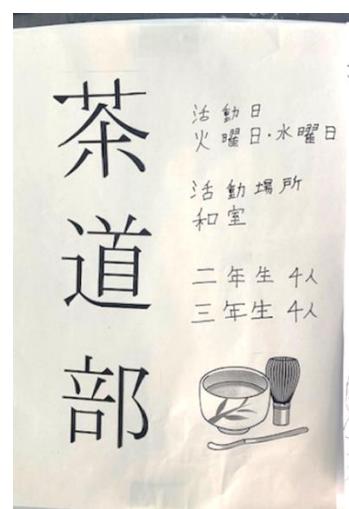

# 日々の田高（部活動紹介ポスター）

昇降口を入り、中庭の手前の柱に、新入生勧誘のポスターが貼られています。

力作が多いので、皆さんにも見てもらいたいと思います。柱に貼られているポスターを紹介します。