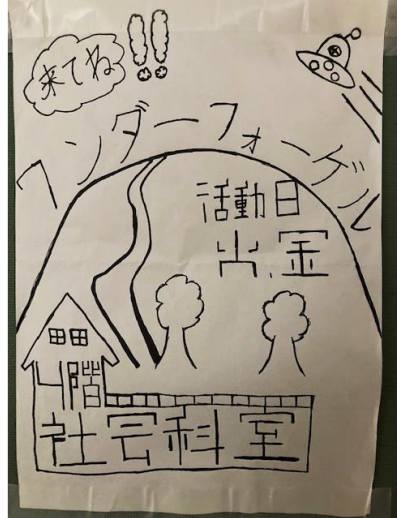

# 日々の田高（部活動紹介ポスター）

昇降口を入り、中庭の手前の柱に、新入生勧誘のポスターが貼られています。

力作が多いので、皆さんにも見てもらいたいと思います。柱に貼られているポスターを紹介します。

# -BRASS-

男女大歓迎!

見守りてっぺん

田舎アスの素敵な  
コングールに向けて  
日々練習!  
初心者OK  
裏台箱の楽しい仲間がい!!

〈活動日〉火~土  
〈活動場所〉音楽室  
〈集人数〉19名  
男25人 女14人  
初心者3人

おおっ！と二度見してしまいます。  
 貴重な高校3年間、勉強・行事・部活動と切り替え、それぞれ、大切に取り組んでほしいです！