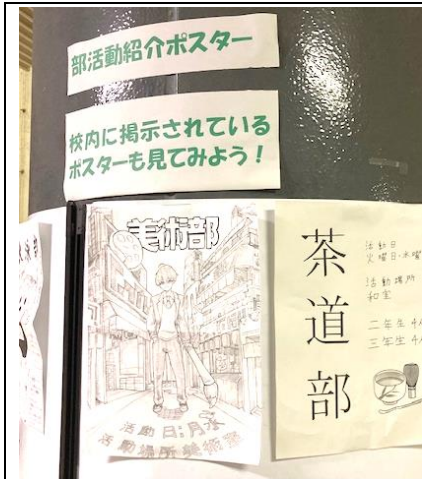

# 日々の田高（部活動紹介ポスター）

昇降口を入り、中庭の手前の柱に、新入生勧誘のポスターが貼られています。

力作が多いので、皆さんにも見てもらいたいと思います。柱に貼られているポスターを紹介します。