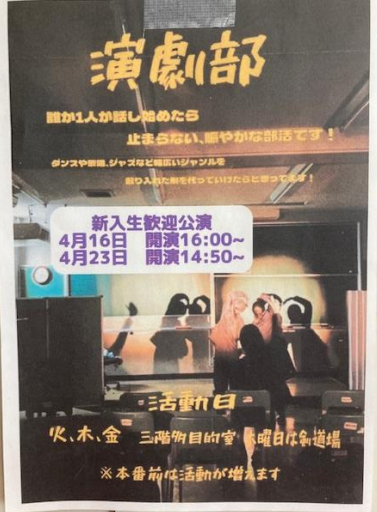

おおっ！と二度見してしまいます。
貴重な高校3年間、勉強・行事・部活動と切り替え、それぞれ、大切に取り組んでほしいです！