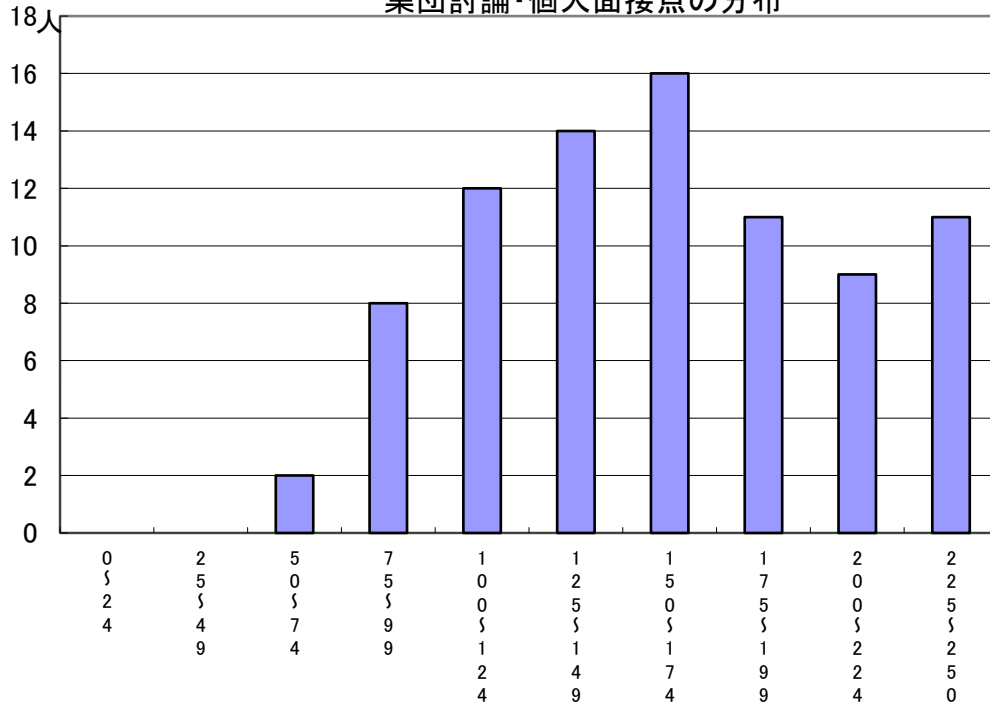

令和6年度 推薦に基づく入学者選抜 得点分布

集団討論・個人面接点の分布

小論文・作文点の分布