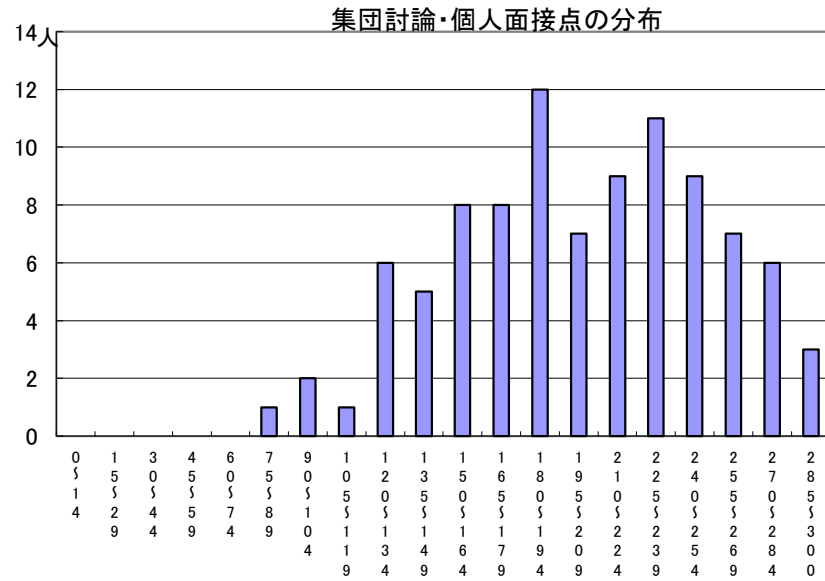

# 推薦に基づく選抜における各検査の得点分布（一般推薦）

受検者数

集団討論・個人面接点の分布	95人
小論文・作文点の分布	95人
実技検査点の分布	0人

点