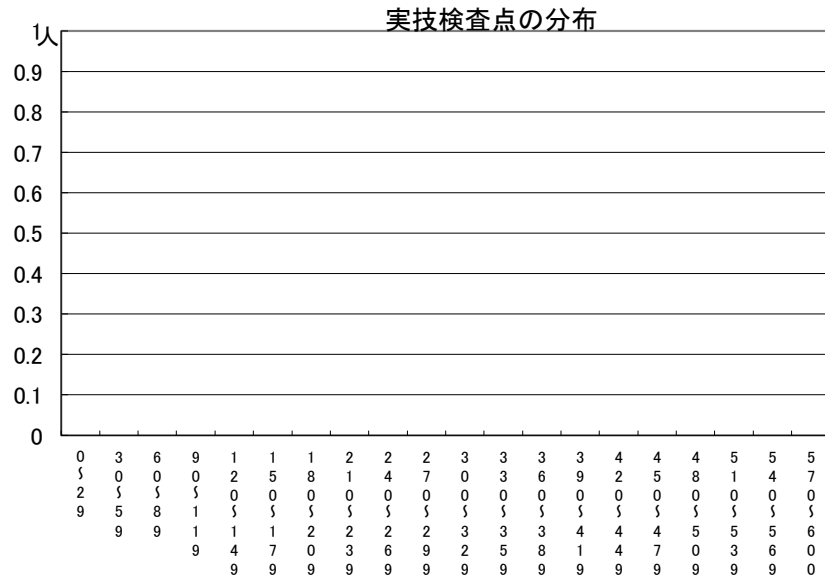

# 推薦に基づく選抜における各検査の得点分布（一般推薦）

受検者数

集団討論・個人面接点の分布	95人
小論文・作文点の分布	95人
実技検査点の分布	0人

点