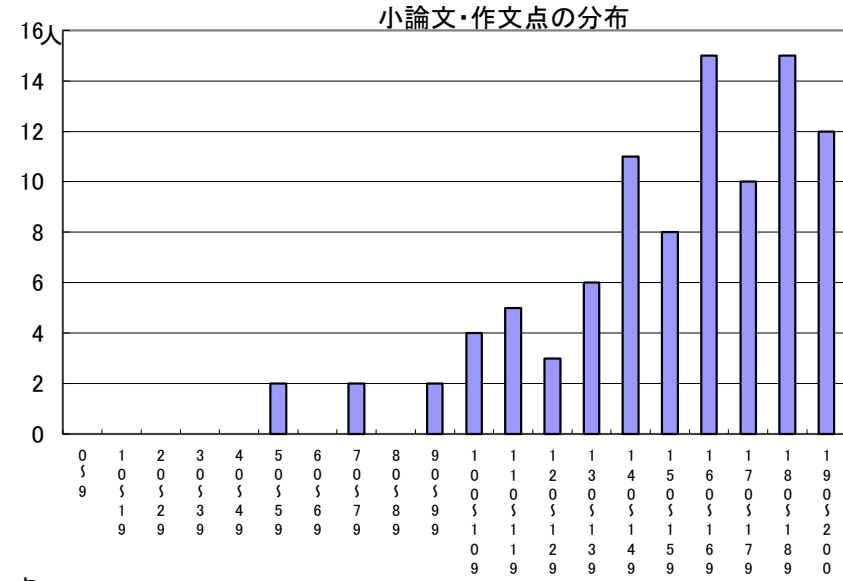

# 推薦に基づく選抜における各検査の得点分布（一般推薦）

受検者数

集団討論・個人面接点の分布	95人
小論文・作文点の分布	95人
実技検査点の分布	0人

点