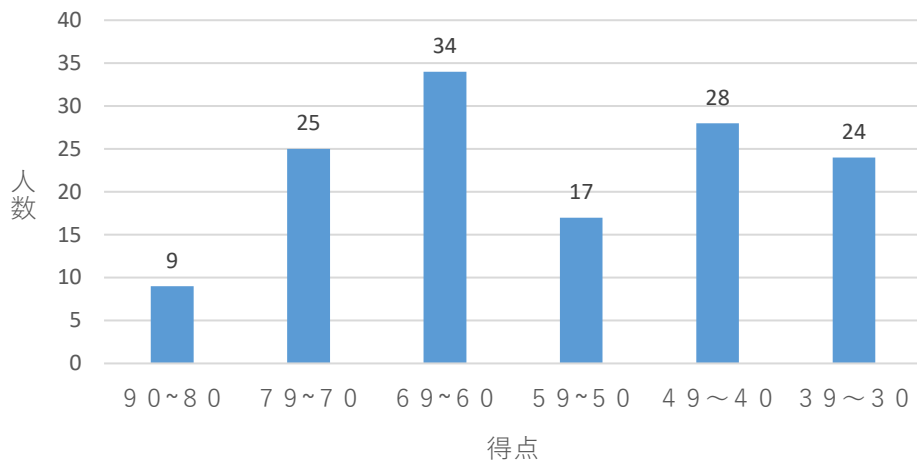

令和4年度 推薦に基づく選抜 面接得点分布

令和4年度 推薦に基づく選抜 作文得点分布