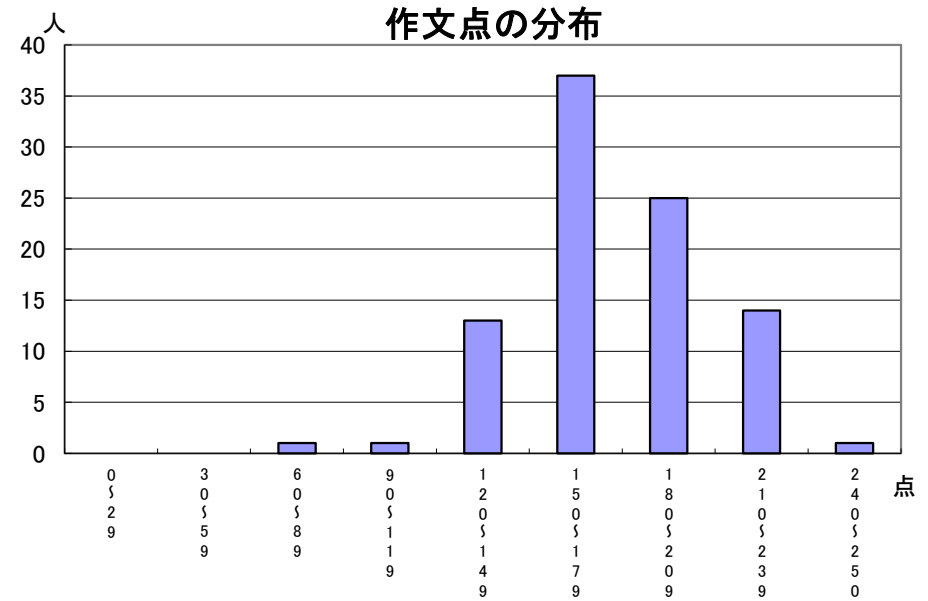

推薦に基づく選抜における各検査の得点分布（一般推薦）

受検者数

集団討論・個人面接点の分布	92人
---------------	-----

小論文・作文点の分布	92人
------------	-----