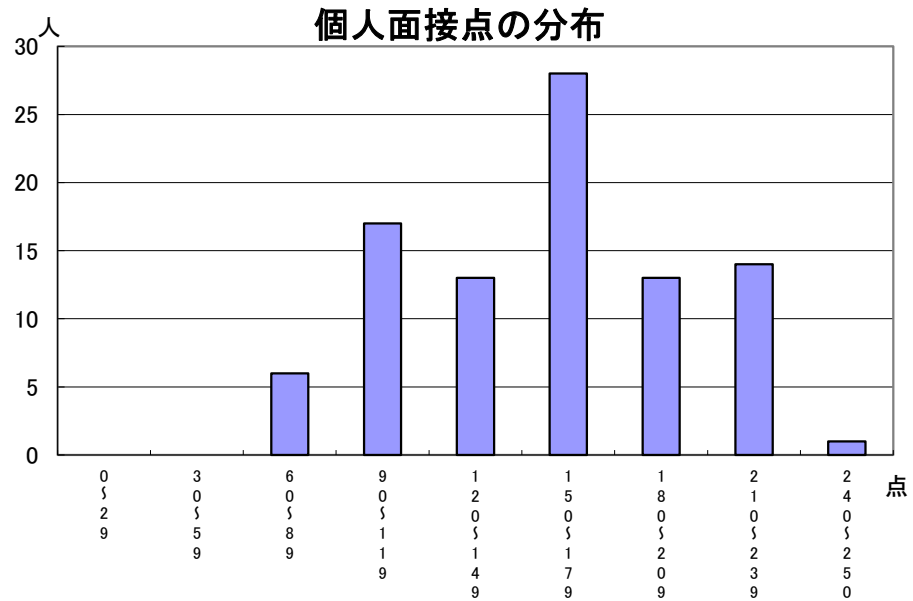

推薦に基づく選抜における各検査の得点分布（一般推薦）

受検者数

集団討論・個人面接点の分布	92人
---------------	-----

小論文・作文点の分布	92人
------------	-----