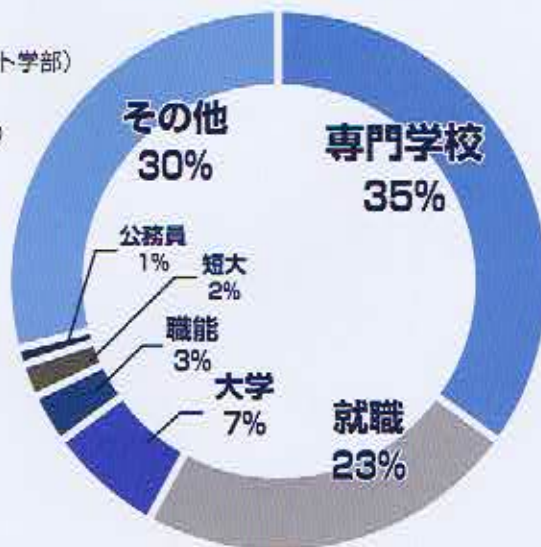

部活動など

本校は三部制で放課後がないため、基本的に昼休み・夕休みに部活を行っています。
土・日に活動する部も多く、限られた時間の中でも工夫しながら活動し、多くの部が活躍しています。

体育系
サッカー・ダンス・卓球
硬式テニス・剣道・柔道
男子バレー・女子バレー
男子バスケット
女子バスケット
バドミントン・水泳・陸上
フラダンス・硬式野球

文科系
美術・軽音楽・合唱
漫画研究・生物・写真
アンサンブル・ギター
放送・手芸・演劇
英語・書道・パソコン

卒業生の主な進路状況 (令和元年度卒業生)

主な進学先 ～大学・短大～

- 東京農業大学 (生物産業学部)
- 帝京科学大学 (生命科学部)
- 東洋大学 (社会学部)
- 国際医療福祉大学
(赤坂心理・医療福祉マネジメント学部)
- 実践女子短期大学
(日本語コミュニケーション学科)

主な就職先

- ㈱ブロッサム [美容師見習い]
- ㈱HCM [介護]
- ㈱ビー・エックス [洋服販売]
- 東京魚類容器㈱ [事務]
- 山崎製パン㈱ [パン製造]
- ㈱ケイ・マックス [建築]
- ㈱コモディイイダ [食品販売]
- 羽田空港サービス㈱ [サービス]
- 山形県酒田市 [公務員]

進路決定率

主な進学先 ～専門学校～

- さいたま看護専門学校
(看護学科)
- 専門学校日本デザイナー学院
(コミックイラストコース)
- 日本工学院専門学校
(情報ビジネス科)
- 専門学校日本動物21
(動物管理学科)
- 日本健康医療専門学校
(柔道整復学科)
- 織田きもの専門学校
(きもの科)
- 竹早教員保育士養成所
(幼稚園教員・保育士科)
- 華調理製菓専門学校
(調理ベーシック科)
- 東京ベルエポック美容専門学校
(美容科)