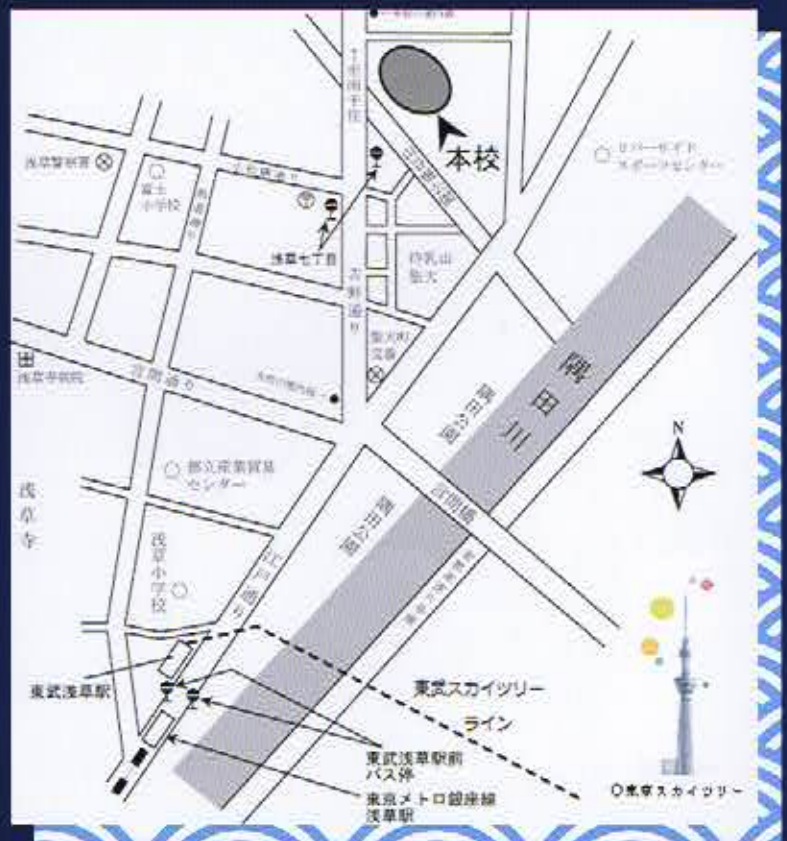

～浅草からはじまる君の未来～

東京都立浅草高等学校

Tokyo Metropolitan Asakusa high school

校服

本校は「標準服」です。本校ではこの標準服、またはこれに準ずる勉強に適した服装を着用します。

給食について

Ⅲ部生は希望すれば全員が喫食できます。完全予約前納制で、希望日だけの喫食もできます。一食410円です。

〒111-0024

東京都台東区今戸1-8-13

TEL 03-3874-3182

FAX 03-3872-0606

〈電車利用の場合〉

東武スカイツリーライン 浅草駅北口
 または東京メトロ銀座線 浅草駅7番出口から
 徒歩15分
 都営浅草線 浅草駅A5出口から
 徒歩18分
 つくばエクスプレス 浅草駅1番出口から
 徒歩25分

〈バス利用の場合〉

東武浅草駅前から
 都営バス 東42-1・2 南千住駅西口・車庫行
 約5分 浅草七丁目下車 徒歩約1分
 南千住駅西口・南千住車庫前から
 都営バス 東42-1 東京駅八重洲口行
 東42-2 東神田行
 約8分 浅草七丁目下車 徒歩約1分

池袋駅・西巢鴨駅・王子駅・尾久駅から
 都営バス 草64 浅草雷門南行
 浅草警察署前下車 徒歩約5分

浅草高校ホームページ

<http://www.asakusa-h.metro.tokyo.jp/>

ACCESS

浅草高校の設備

校舎棟は全館冷暖房を完備。地下の温水プール、大小二つの体育館等充実した設備環境の中で学ぶことができます。

地下温水プール

入学者選抜について (令和2年度入学生の例)