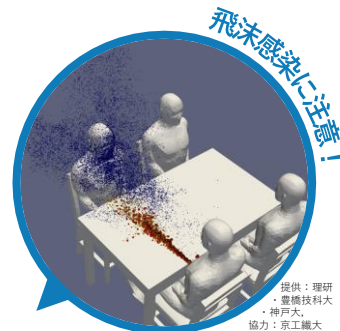

もう一度確認しよう

学校生活のコロナ対策

- ✓ 感染力が強い変異株は、若い皆さんにも感染リスクが高く、重症化の可能性も！
- ✓ マスクを外した瞬間が危険大！
- ✓ 学校内だけでなく、放課後や休日にも感染対策の徹底を！

提供：理研・豊橋技術大・神戸大・協力：京工繊大

マスクを外しやすいシーンの例

部活動のリスクシーン
動画もチェック

！ 昼食中は会話をしない

！ 着替中もマスク

！ 休憩中もマスク
水分補給中は話さない

放課後や休日のNGシーンの例

放課後・休日のNGシーン
動画もチェック

⊘ 友達の家で遊ばない

⊘ 友達と会食しない

⊘ 友達とカラオケに行かない

コロナに感染しない、させない！

困ったときは