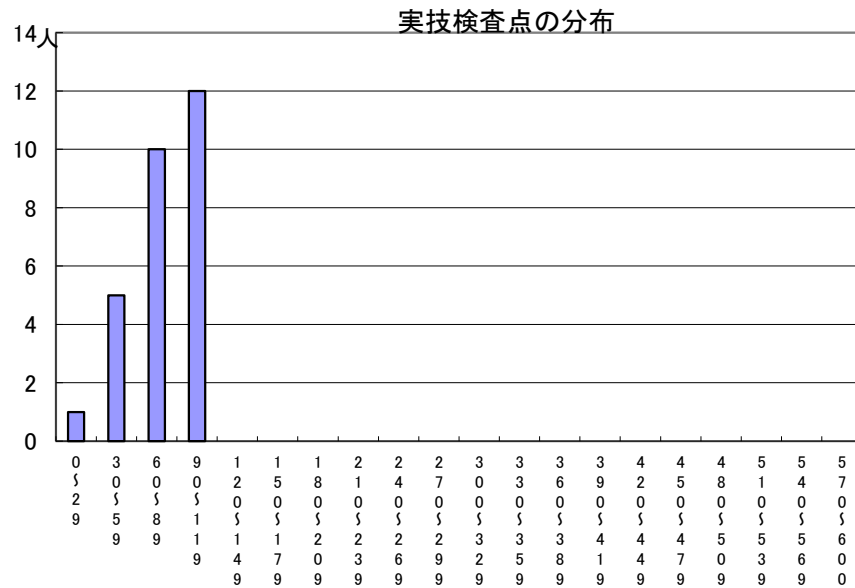

令和7年度 推薦に基づく選抜における各検査の得点分布（一般推薦）

受検者数

集団討論・個人面接点の分布	28人
小論文・作文点の分布	0人
実技検査点の分布	28人

点

点