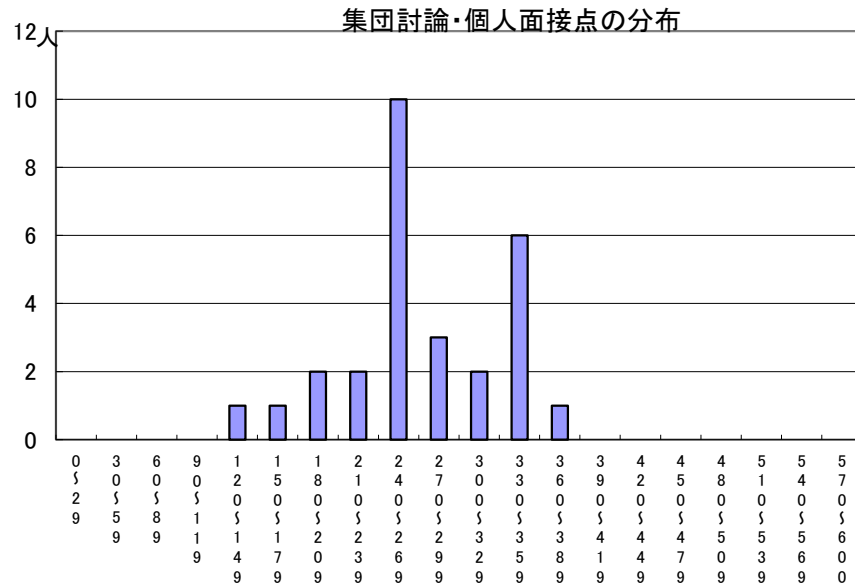

令和7年度 推薦に基づく選抜における各検査の得点分布（一般推薦）

受検者数

集団討論・個人面接点の分布	28人
小論文・作文点の分布	0人
実技検査点の分布	28人

点

点