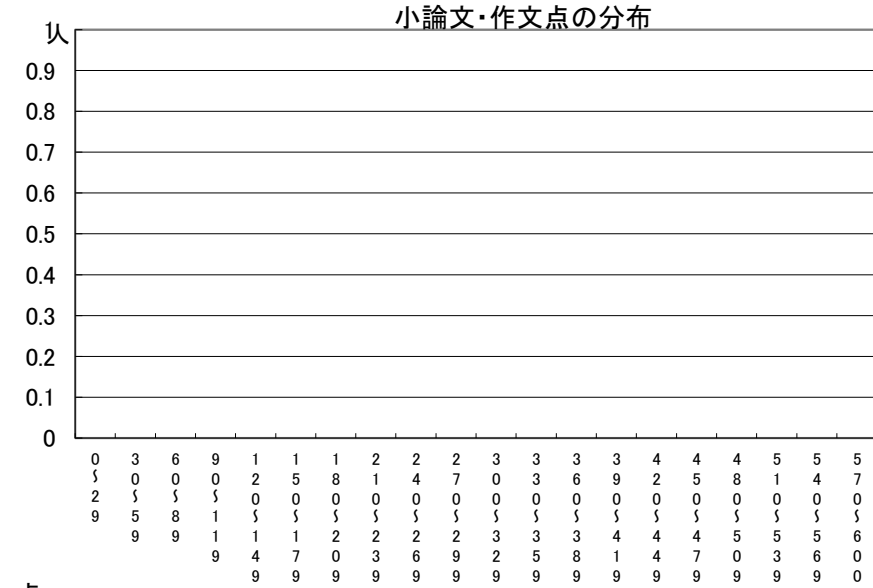

令和7年度 推薦に基づく選抜における各検査の得点分布（一般推薦）

受検者数

集団討論・個人面接点の分布	28人
小論文・作文点の分布	0人
実技検査点の分布	28人

点

点