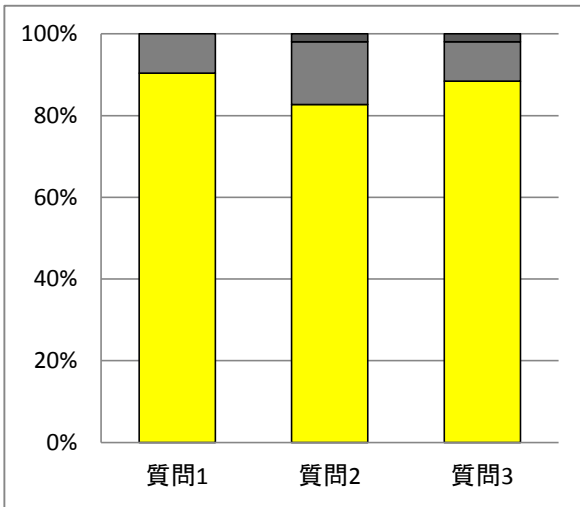

質問項目

1	先生は、この授業の目標・ねらいをきちんと伝えてありますか
2	先生は、授業時間内や課題・宿題等で、この授業で覚えた知識・技能を活用する機会を与えていますか
3	この授業によって学力や技能の向上を実感していますか
4	この授業に自分なりの課題や目標をもって取り組んでいますか

質問4 当てはまる

41.3 %

当てはまる
やや当てはまる
あまり当てはまらない
当てはまらない

質問4 当てはまる+やや当てはまる

80.4 %

当てはまる
やや当てはまる
あまり当てはまらない
当てはまらない

質問4 やや当てはまる

39.1 %

当てはまる
やや当てはまる
あまり当てはまらない
当てはまらない

質問4 すべて

100.0 %

当てはまる
やや当てはまる
あまり当てはまらない
当てはまらない

質問項目

1	先生は、この授業の目標・ねらいをきちんと伝えてありますか
2	先生は、授業時間内や課題・宿題等で、この授業で覚えた知識・技能を活用する機会を与えていますか
3	この授業によって学力や技能の向上を実感していますか
4	この授業に自分なりの課題や目標をもって取り組んでいますか

質問4 当てはまる

55.3 %

当てはまる
やや当てはまる
あまり当てはまらない
当てはまらない

質問4 当てはまる+やや当てはまる