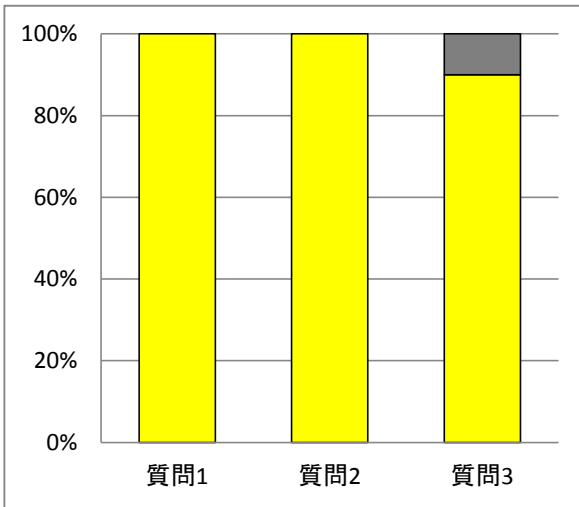

質問項目

1	先生は、この授業の目標・ねらいをきちんと伝えてありますか
2	先生は、授業時間内や課題・宿題等で、この授業で覚えた知識・技能を活用する機会を与えていますか
3	この授業によって学力や技能の向上を実感していますか
4	この授業に自分なりの課題や目標をもって取り組んでいますか

質問4 当てはまる

38.5 %

■	当てはまる
■	やや当てはまる
■	あまり当てはまらない
■	当てはまらない

質問4 当てはまる+やや当てはまる

76.9 %

■	当てはまる
■	やや当てはまる
■	あまり当てはまらない
■	当てはまらない

質問4 やや当てはまる

38.5 %

■	当てはまる
■	やや当てはまる
■	あまり当てはまらない
■	当てはまらない

質問4 すべて

100.0 %

■	当てはまる
■	やや当てはまる
■	あまり当てはまらない
■	当てはまらない