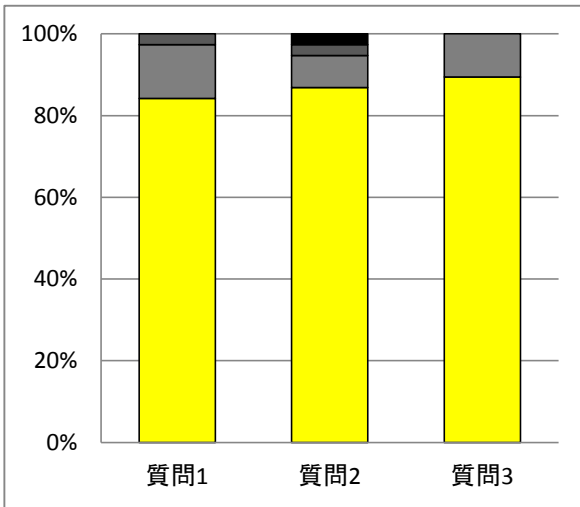

質問項目

1	先生は、この授業の目標・ねらいをきちんと伝えてありますか
2	先生は、授業時間内や課題・宿題等で、この授業で覚えた知識・技能を活用する機会を与えていますか
3	この授業によって学力や技能の向上を実感していますか
4	この授業に自分なりの課題や目標をもって取り組んでいますか

質問4 当てはまる

33.3 %

当てはまる
やや当てはまる
あまり当てはまらない
当てはまらない

質問4 当てはまる+やや当てはまる

75.8 %

当てはまる
やや当てはまる
あまり当てはまらない
当てはまらない

質問4 やや当てはまる

42.4 %

当てはまる
やや当てはまる
あまり当てはまらない
当てはまらない

質問4 すべて

100.0 %

当てはまる
やや当てはまる
あまり当てはまらない
当てはまらない

質問項目

1	先生は、この授業の目標・ねらいをきちんと伝えてありますか
2	先生は、授業時間内や課題・宿題等で、この授業で覚えた知識・技能を活用する機会を与えていますか
3	この授業によって学力や技能の向上を実感していますか
4	この授業に自分なりの課題や目標をもって取り組んでいますか

質問4 当てはまる

41.3 %

当てはまる
やや当てはまる
あまり当てはまらない
当てはまらない

質問4 当てはまる+やや当てはまる