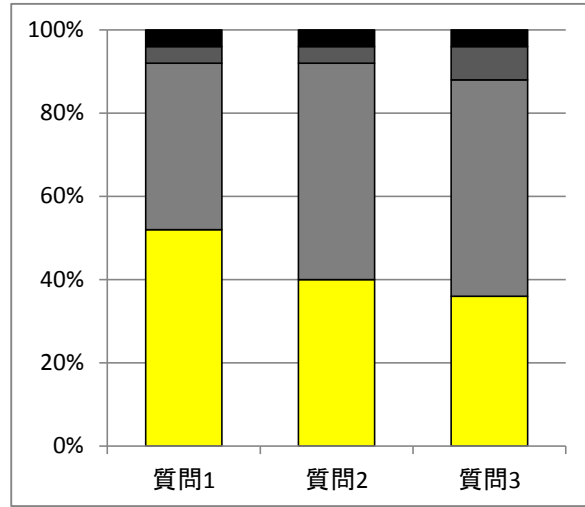

85.7 %

当てはまる
やや当てはまる
あまり当てはまらない
当てはまらない

質問4 やや当てはまる

42.9 %

当てはまる
やや当てはまる
あまり当てはまらない
当てはまらない

質問4 すべて

100.0 %

当てはまる
やや当てはまる
あまり当てはまらない
当てはまらない

質問項目

1	先生は、この授業の目標・ねらいをきちんと伝えてありますか
2	先生は、授業時間内や課題・宿題等で、この授業で覚えた知識・技能を活用する機会を与えていますか
3	この授業によって学力や技能の向上を実感していますか
4	この授業に自分なりの課題や目標をもって取り組んでいますか

質問4 当てはまる

33.3 %

当てはまる
やや当てはまる
あまり当てはまらない
当てはまらない

質問4 当てはまる+やや当てはまる

75.8 %

当てはまる
やや当てはまる
あまり当てはまらない
当てはまらない

質問4 やや当てはまる

42.4 %

当てはまる
やや当てはまる
あまり当てはまらない
当てはまらない

質問4 すべて

100.0 %

当てはまる
やや当てはまる
あまり当てはまらない
当てはまらない