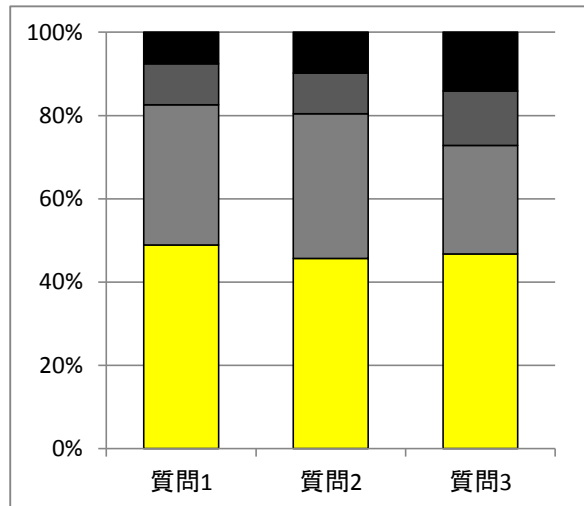

質問項目

1	先生は、この授業の目標・ねらいをきちんと伝えてありますか
2	先生は、授業時間内や課題・宿題等で、この授業で覚えた知識・技能を活用する機会を与えていますか
3	この授業によって学力や技能の向上を実感していますか
4	この授業に自分なりの課題や目標をもって取り組んでいますか

質問4 当てはまる

41.3 %

当てはまる
やや当てはまる
あまり当てはまらない
当てはまらない

質問4 当てはまる+やや当てはまる

80.4 %

当てはまる
やや当てはまる
あまり当てはまらない
当てはまらない

質問4 やや当てはまる

39.1 %

当てはまる
やや当てはまる
あまり当てはまらない
当てはまらない

質問4 すべて

100.0 %

当てはまる
やや当てはまる
あまり当てはまらない
当てはまらない

質問項目

1	先生は、この授業の目標・ねらいをきちんと伝えてありますか
2	先生は、授業時間内や課題・宿題等で、この授業で覚えた知識・技能を活用する機会を与えていますか
3	この授業によって学力や技能の向上を実感していますか
4	この授業に自分なりの課題や目標をもって取り組んでいますか

質問4 当てはまる

55.3 %

当てはまる
やや当てはまる
あまり当てはまらない
当てはまらない

質問4 当てはまる+やや当てはまる