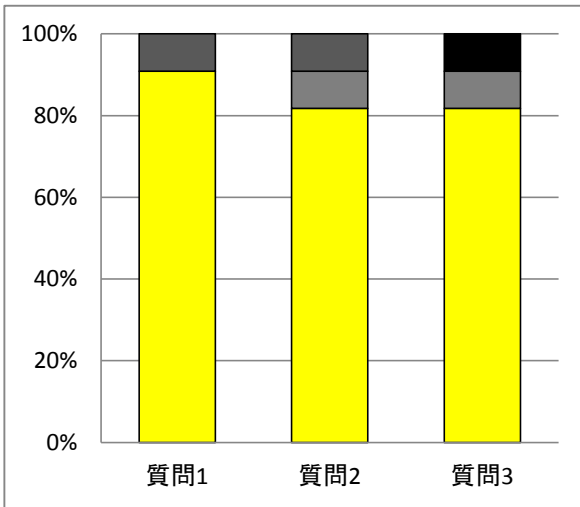

質問項目

1	先生は、この授業の目標・ねらいをきちんと伝えてありますか
2	先生は、授業時間内や課題・宿題等で、この授業で覚えた知識・技能を活用する機会を与えていますか
3	この授業によって学力や技能の向上を実感していますか
4	この授業に自分なりの課題や目標をもって取り組んでいますか

質問4 当てはまる

42.9 %

当てはまる
やや当てはまる
あまり当てはまらない
当てはまらない

質問4 当てはまる+やや当てはまる

85.7 %

当てはまる
やや当てはまる
あまり当てはまらない
当てはまらない

質問4 やや当てはまる

42.9 %

当てはまる
やや当てはまる
あまり当てはまらない
当てはまらない

質問4 すべて

100.0 %

当てはまる
やや当てはまる
あまり当てはまらない
当てはまらない

質問項目

1	先生は、この授業の目標・ねらいをきちんと伝えてありますか
2	先生は、授業時間内や課題・宿題等で、この授業で覚えた知識・技能を活用する機会を与えていますか
3	この授業によって学力や技能の向上を実感していますか
4	この授業に自分なりの課題や目標をもって取り組んでいますか

質問4 当てはまる

33.3 %

当てはまる
やや当てはまる
あまり当てはまらない
当てはまらない

質問4 当てはまる+やや当てはまる