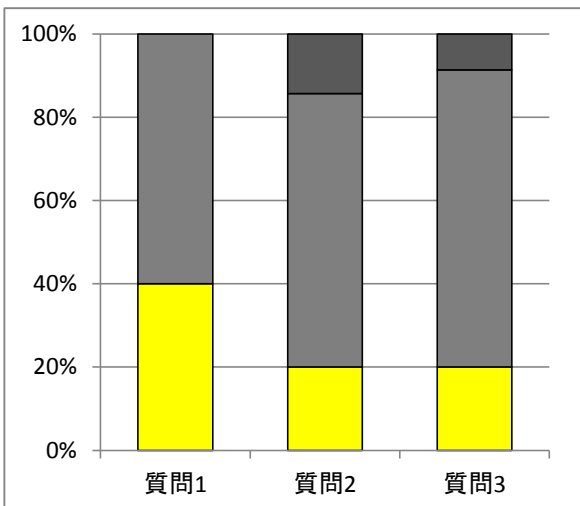

質問項目

1	先生は、この授業の目標・ねらいをきちんと伝えてありますか
2	先生は、授業時間内や課題・宿題等で、この授業で覚えた知識・技能を活用する機会を与えていますか
3	この授業によって学力や技能の向上を実感していますか
4	この授業に自分なりの課題や目標をもって取り組んでいますか

質問4 当てはまる

55.3 %

当てはまる
やや当てはまる
あまり当てはまらない
当てはまらない

質問4 当てはまる+やや当てはまる

92.6 %

当てはまる
やや当てはまる
あまり当てはまらない
当てはまらない

質問4 やや当てはまる

37.2 %

当てはまる
やや当てはまる
あまり当てはまらない
当てはまらない

質問4 すべて

100.0 %

当てはまる
やや当てはまる
あまり当てはまらない
当てはまらない