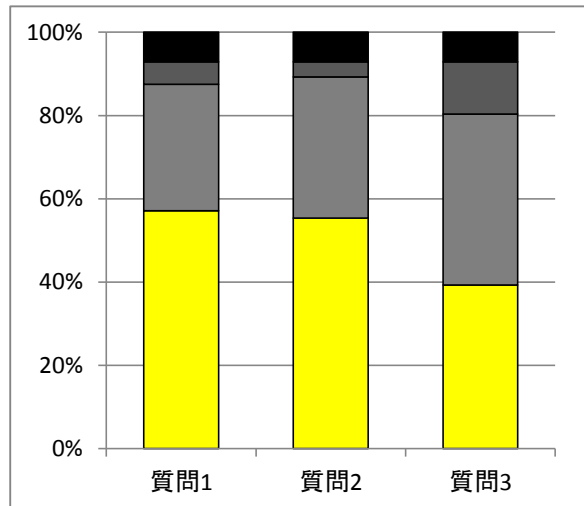

質問項目

1	先生は、この授業の目標・ねらいをきちんと伝えてありますか
2	先生は、授業時間内や課題・宿題等で、この授業で覚えた知識・技能を活用する機会を与えていますか
3	この授業によって学力や技能の向上を実感していますか
4	この授業に自分なりの課題や目標をもって取り組んでいますか

質問4 当てはまる

42.9 %

当てはまる
やや当てはまる
あまり当てはまらない
当てはまらない

質問4 当てはまる+やや当てはまる

85.7 %

当てはまる
やや当てはまる
あまり当てはまらない
当てはまらない

質問4 やや当てはまる

42.9 %

当てはまる
やや当てはまる
あまり当てはまらない
当てはまらない

質問4 すべて

100.0 %

当てはまる
やや当てはまる
あまり当てはまらない
当てはまらない

質問項目

1	先生は、この授業の目標・ねらいをきちんと伝えてありますか
2	先生は、授業時間内や課題・宿題等で、この授業で覚えた知識・技能を活用する機会を与えていますか
3	この授業によって学力や技能の向上を実感していますか
4	この授業に自分なりの課題や目標をもって取り組んでいますか

質問4 当てはまる

33.3 %

当てはまる
やや当てはまる
あまり当てはまらない
当てはまらない

質問4 当てはまる+やや当てはまる