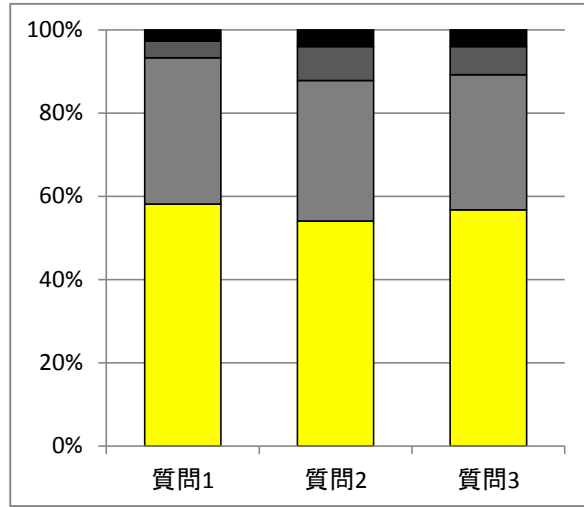

75.8 %

当てはまる
やや当てはまる
あまり当てはまらない
当てはまらない

質問4 やや当てはまる

42.4 %

当てはまる
やや当てはまる
あまり当てはまらない
当てはまらない

質問4 すべて

100.0 %

当てはまる
やや当てはまる
あまり当てはまらない
当てはまらない

質問項目

1	先生は、この授業の目標・ねらいをきちんと伝えてありますか
2	先生は、授業時間内や課題・宿題等で、この授業で覚えた知識・技能を活用する機会を与えていますか
3	この授業によって学力や技能の向上を実感していますか
4	この授業に自分なりの課題や目標をもって取り組んでいますか

質問4 当てはまる

41.3 %

当てはまる
やや当てはまる
あまり当てはまらない
当てはまらない

質問4 当てはまる+やや当てはまる

80.4 %

当てはまる
やや当てはまる
あまり当てはまらない
当てはまらない

質問4 やや当てはまる

39.1 %

当てはまる
やや当てはまる
あまり当てはまらない
当てはまらない

質問4 すべて

100.0 %

当てはまる
やや当てはまる
あまり当てはまらない
当てはまらない