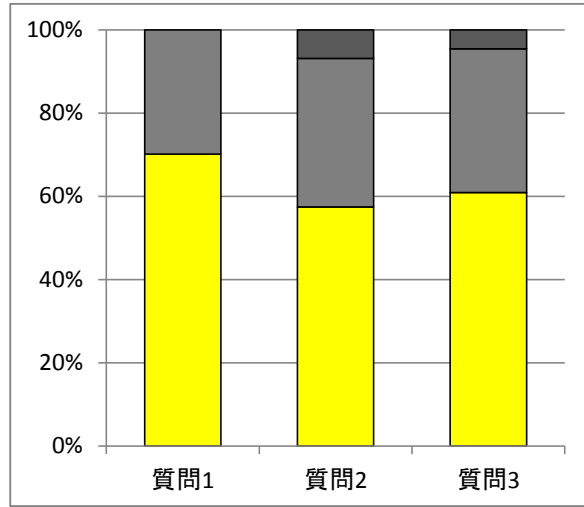

80.4 %

当てはまる
やや当てはまる
あまり当てはまらない
当てはまらない

質問4 やや当てはまる

39.1 %

当てはまる
やや当てはまる
あまり当てはまらない
当てはまらない

質問4 すべて

100.0 %

当てはまる
やや当てはまる
あまり当てはまらない
当てはまらない

質問項目

1	先生は、この授業の目標・ねらいをきちんと伝えてありますか
2	先生は、授業時間内や課題・宿題等で、この授業で覚えた知識・技能を活用する機会を与えていますか
3	この授業によって学力や技能の向上を実感していますか
4	この授業に自分なりの課題や目標をもって取り組んでいますか

質問4 当てはまる

55.3 %

当てはまる
やや当てはまる
あまり当てはまらない
当てはまらない

質問4 当てはまる+やや当てはまる

92.6 %

当てはまる
やや当てはまる
あまり当てはまらない
当てはまらない

質問4 やや当てはまる

37.2 %

当てはまる
やや当てはまる
あまり当てはまらない
当てはまらない

質問4 すべて

100.0 %

当てはまる
やや当てはまる
あまり当てはまらない
当てはまらない