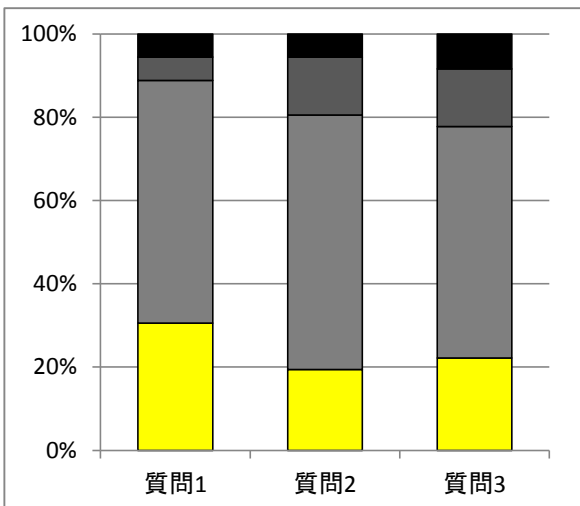

質問項目

1	先生は、この授業の目標・ねらいをきちんと伝えてありますか
2	先生は、授業時間内や課題・宿題等で、この授業で覚えた知識・技能を活用する機会を与えていますか
3	この授業によって学力や技能の向上を実感していますか
4	この授業に自分なりの課題や目標をもって取り組んでいますか

質問4 当てはまる

41.3 %

当てはまる
やや当てはまる
あまり当てはまらない
当てはまらない

質問4 当てはまる+やや当てはまる

80.4 %

当てはまる
やや当てはまる
あまり当てはまらない
当てはまらない

質問4 やや当てはまる

39.1 %

当てはまる
やや当てはまる
あまり当てはまらない
当てはまらない

質問4 すべて

100.0 %

当てはまる
やや当てはまる
あまり当てはまらない
当てはまらない

質問項目

1	先生は、この授業の目標・ねらいをきちんと伝えてありますか
2	先生は、授業時間内や課題・宿題等で、この授業で覚えた知識・技能を活用する機会を与えていますか
3	この授業によって学力や技能の向上を実感していますか
4	この授業に自分なりの課題や目標をもって取り組んでいますか

質問4 当てはまる

55.3 %

当てはまる
やや当てはまる
あまり当てはまらない
当てはまらない

質問4 当てはまる+やや当てはまる