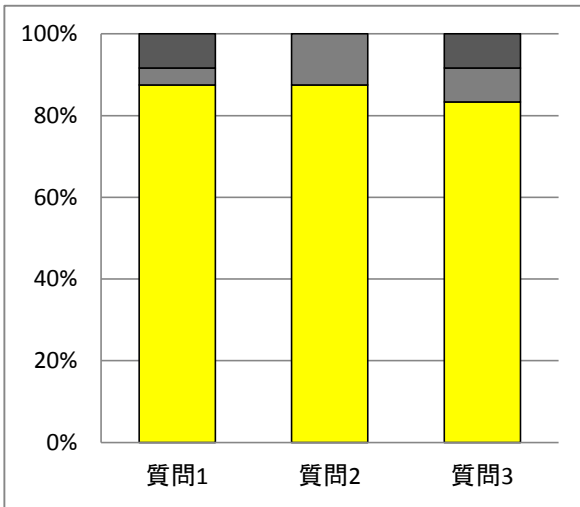

質問項目

1	先生は、この授業の目標・ねらいをきちんと伝えてありますか
2	先生は、授業時間内や課題・宿題等で、この授業で覚えた知識・技能を活用する機会を与えていますか
3	この授業によって学力や技能の向上を実感していますか
4	この授業に自分なりの課題や目標をもって取り組んでいますか

質問4 当てはまる

38.5 %

■	当てはまる
■	やや当てはまる
■	あまり当てはまらない
■	当てはまらない

質問4 当てはまる+やや当てはまる

76.9 %

■	当てはまる
■	やや当てはまる
■	あまり当てはまらない
■	当てはまらない

質問4 やや当てはまる

38.5 %

■	当てはまる
■	やや当てはまる
■	あまり当てはまらない
■	当てはまらない

質問4 すべて

100.0 %

■	当てはまる
■	やや当てはまる
■	あまり当てはまらない
■	当てはまらない

質問項目

1	先生は、この授業の目標・ねらいをきちんと伝えてありますか
2	先生は、授業時間内や課題・宿題等で、この授業で覚えた知識・技能を活用する機会を与えていますか
3	この授業によって学力や技能の向上を実感していますか
4	この授業に自分なりの課題や目標をもって取り組んでいますか

質問4 当てはまる

42.9 %

当てはまる
やや当てはまる
あまり当てはまらない
当てはまらない

質問4 当てはまる+やや当てはまる