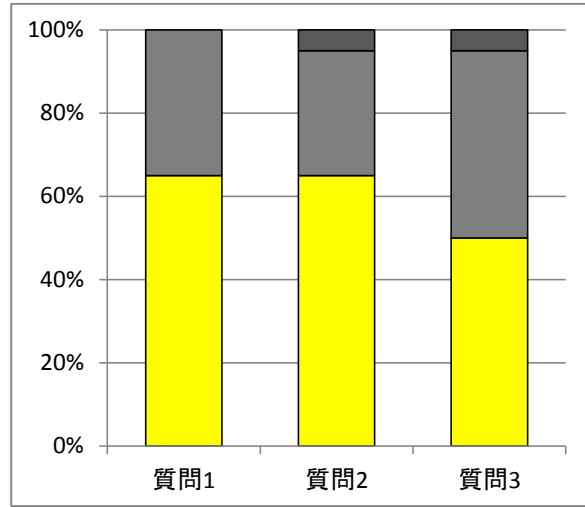

質問項目

1	先生は、この授業の目標・ねらいをきちんと伝えてありますか
2	先生は、授業時間内や課題・宿題等で、この授業で覚えた知識・技能を活用する機会を与えていますか
3	この授業によって学力や技能の向上を実感していますか
4	この授業に自分なりの課題や目標をもって取り組んでいますか

質問4 当てはまる

38.5 %

■	当てはまる
■	やや当てはまる
■	あまり当てはまらない
■	当てはまらない

質問4 当てはまる+やや当てはまる

76.9 %

■	当てはまる
■	やや当てはまる
■	あまり当てはまらない
■	当てはまらない

質問4 やや当てはまる

38.5 %

■	当てはまる
■	やや当てはまる
■	あまり当てはまらない
■	当てはまらない

質問4 すべて

100.0 %

■	当てはまる
■	やや当てはまる
■	あまり当てはまらない
■	当てはまらない

質問項目

1	先生は、この授業の目標・ねらいをきちんと伝えてありますか
2	先生は、授業時間内や課題・宿題等で、この授業で覚えた知識・技能を活用する機会を与えていますか
3	この授業によって学力や技能の向上を実感していますか
4	この授業に自分なりの課題や目標をもって取り組んでいますか

質問4 当てはまる

42.9 %

当てはまる
やや当てはまる
あまり当てはまらない
当てはまらない

質問4 当てはまる+やや当てはまる