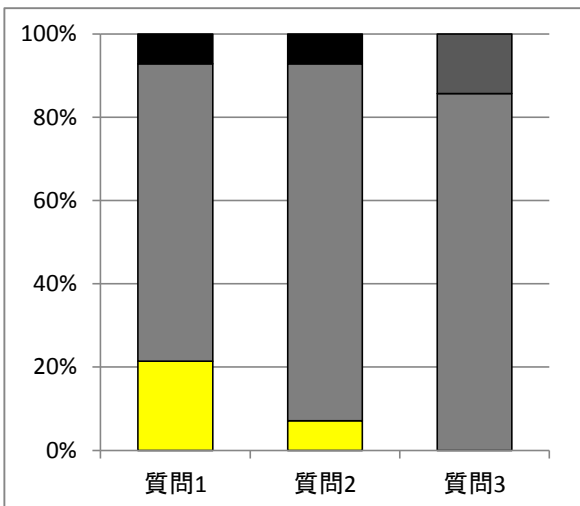

質問項目

1	先生は、この授業の目標・ねらいをきちんと伝えてありますか
2	先生は、授業時間内や課題・宿題等で、この授業で覚えた知識・技能を活用する機会を与えていますか
3	この授業によって学力や技能の向上を実感していますか
4	この授業に自分なりの課題や目標をもって取り組んでいますか

質問4 当てはまる

33.3 %

当てはまる
やや当てはまる
あまり当てはまらない
当てはまらない

質問4 当てはまる+やや当てはまる

75.8 %

当てはまる
やや当てはまる
あまり当てはまらない
当てはまらない

質問4 やや当てはまる

42.4 %

当てはまる
やや当てはまる
あまり当てはまらない
当てはまらない

質問4 すべて

100.0 %

当てはまる
やや当てはまる
あまり当てはまらない
当てはまらない

質問項目

1	先生は、この授業の目標・ねらいをきちんと伝えてありますか
2	先生は、授業時間内や課題・宿題等で、この授業で覚えた知識・技能を活用する機会を与えていますか
3	この授業によって学力や技能の向上を実感していますか
4	この授業に自分なりの課題や目標をもって取り組んでいますか

質問4 当てはまる

41.3 %

当てはまる
やや当てはまる
あまり当てはまらない
当てはまらない

質問4 当てはまる+やや当てはまる