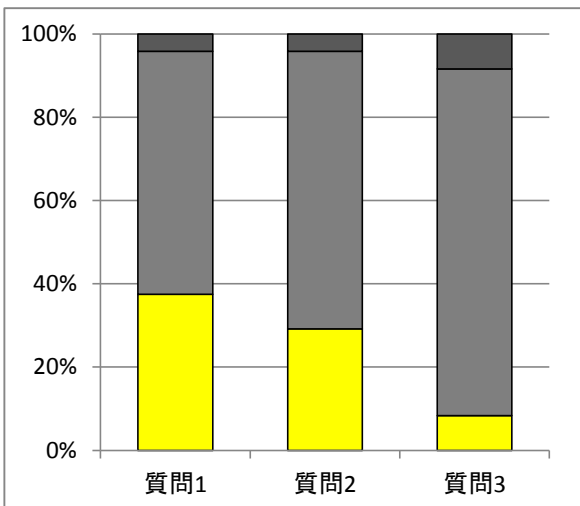

質問項目

1	先生は、この授業の目標・ねらいをきちんと伝えてありますか
2	先生は、授業時間内や課題・宿題等で、この授業で覚えた知識・技能を活用する機会を与えていますか
3	この授業によって学力や技能の向上を実感していますか
4	この授業に自分なりの課題や目標をもって取り組んでいますか

質問4 当てはまる

42.9 %

当てはまる
やや当てはまる
あまり当てはまらない
当てはまらない

質問4 当てはまる+やや当てはまる

85.7 %

当てはまる
やや当てはまる
あまり当てはまらない
当てはまらない

質問4 やや当てはまる

42.9 %

当てはまる
やや当てはまる
あまり当てはまらない
当てはまらない

質問4 すべて

100.0 %

当てはまる
やや当てはまる
あまり当てはまらない
当てはまらない

質問項目

1	先生は、この授業の目標・ねらいをきちんと伝えてありますか
2	先生は、授業時間内や課題・宿題等で、この授業で覚えた知識・技能を活用する機会を与えていますか
3	この授業によって学力や技能の向上を実感していますか
4	この授業に自分なりの課題や目標をもって取り組んでいますか

質問4 当てはまる

33.3 %

当てはまる
やや当てはまる
あまり当てはまらない
当てはまらない

質問4 当てはまる+やや当てはまる