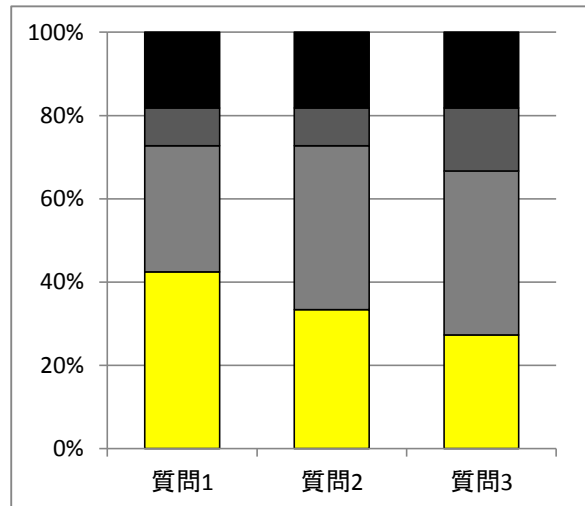

質問項目

1	先生は、この授業の目標・ねらいをきちんと伝えてありますか
2	先生は、授業時間内や課題・宿題等で、この授業で覚えた知識・技能を活用する機会を与えていますか
3	この授業によって学力や技能の向上を実感していますか
4	この授業に自分なりの課題や目標をもって取り組んでいますか

質問4 当てはまる

33.3 %

当てはまる
やや当てはまる
あまり当てはまらない
当てはまらない

質問4 当てはまる+やや当てはまる

75.8 %

当てはまる
やや当てはまる
あまり当てはまらない
当てはまらない

質問4 やや当てはまる

42.4 %

当てはまる
やや当てはまる
あまり当てはまらない
当てはまらない

質問4 すべて

100.0 %

当てはまる
やや当てはまる
あまり当てはまらない
当てはまらない

質問項目

1	先生は、この授業の目標・ねらいをきちんと伝えてありますか
2	先生は、授業時間内や課題・宿題等で、この授業で覚えた知識・技能を活用する機会を与えていますか
3	この授業によって学力や技能の向上を実感していますか
4	この授業に自分なりの課題や目標をもって取り組んでいますか

質問4 当てはまる

41.3 %

当てはまる
やや当てはまる
あまり当てはまらない
当てはまらない

質問4 当てはまる+やや当てはまる