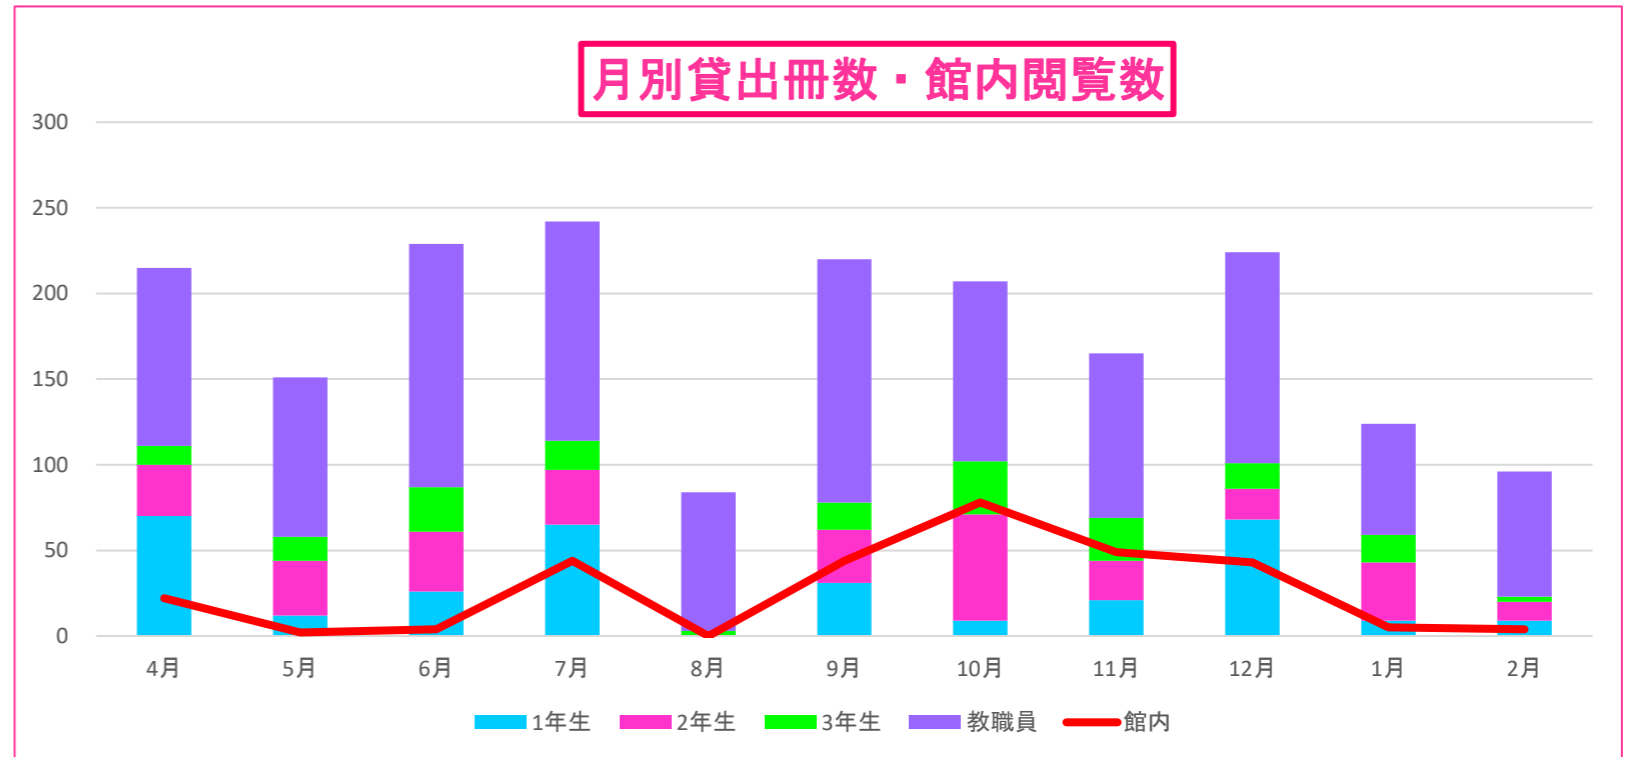

青井高校図書館だより

2022年3月 No.10

2021年度 図書館利用状況

今年度も図書館を利用いただき、ありがとうございました。
 2021年4月1日～2022年2月18日の 図書館利用状況をお知らせします。
 今年度も新型コロナにより 様々な行事が中止となる中で、それでも図書館に足を運び
 読みたい本に出会った時の 皆さんのうれしそうな笑顔が 印象的でした。
 皆さんが読みたくなる本はどんな本でしょう？ リクエストもお待ちしております。

開館日：8時35分～16時45分（春休み中は16時まで）
 閉館日：図書館はお休みです
 ※ 生徒の完全下校は、16時30分です

3・4月テーマ「新生活スタート！」

卒業・入学・進級のシーズンです。それぞれの「新生活」を快適にスタートするためのヒントを 図書館の本で探してみませんか？

「本当に幸せになるためには、
 メシが食える大人に
 ならなくてはならない」
 厳しいよのなかを生き抜く
 ための武器、それがこの
 「よのなかルールブック」です