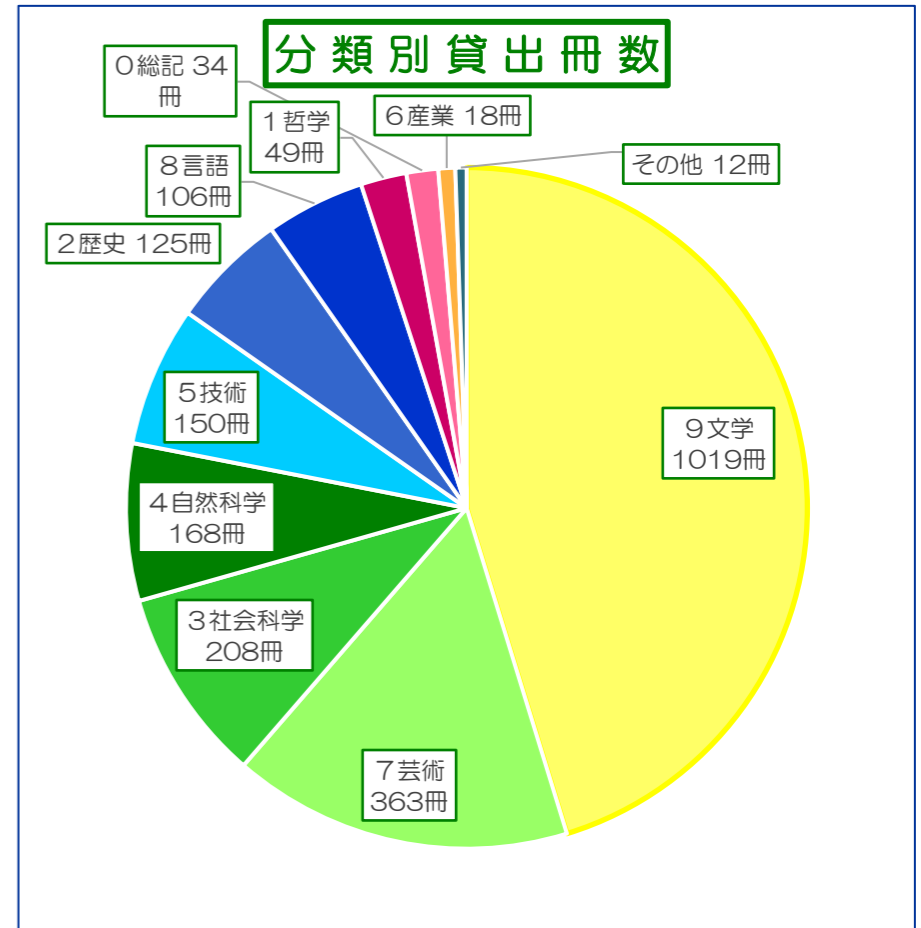

3・4月テーマ「新生活スタート！」

卒業・入学・進級のシーズンです。それぞれの「新生活」を快適にスタートするためのヒントを 図書館の本で探してみませんか？

「本当に幸せになるためには、
メシが食える大人に
ならなくてはならない」
厳しいよのなかを生き抜く
ための武器、それがこの
「よのなかルールブック」です

「気の合う友だちをつくる」
「気の合わない相手とも
うまくつきあう」
2つの対人間関係力に加え
「1人を楽しめる」力を持つ
こと。この3つの力を身に
付ける方法を紹介しします

返し忘れの本は
ありませんか？
図書館が閉まっ
ている時は、
ブックポストに
返してね！