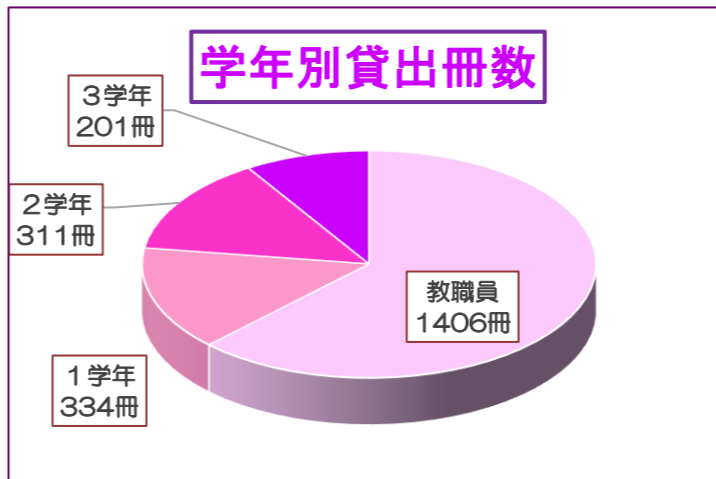

3・4月テーマ「新生活スタート！」

卒業・入学・進級のシーズンです。それぞれの「新生活」を快適にスタートするためのヒントを 図書館の本で探してみませんか？

「本当に幸せになるためには、
メシが食える大人に
ならなくてはならない」
厳しいよのなかを生き抜く
ための武器、それがこの
「よのなかルールブック」です

「気の合う友だちをつくる」
「気の合わない相手とも
うまくつきあう」
2つの対人間関係力に加え
「1人を楽しめる」力を持つ
こと。この3つの力を身に
付ける方法を紹介しします

返し忘れの本は
ありませんか？
図書館が閉まっ
ている時は、
ブックポストに
返してね！