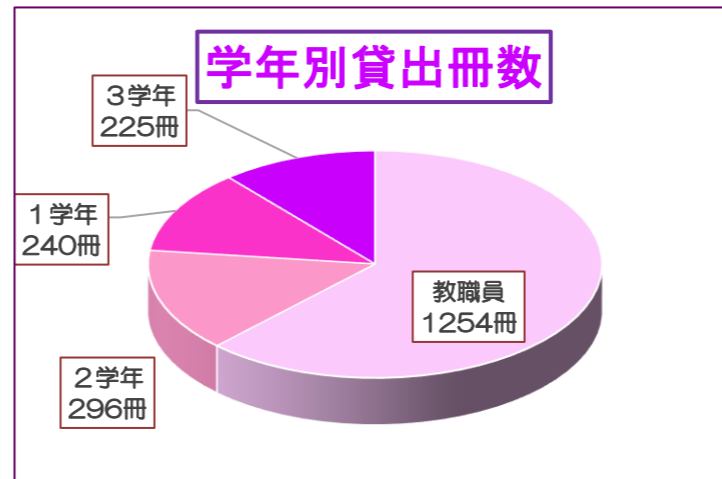

3月テーマ「ありがとう！」

3月9日は「サン」と「キュー」で「ありがとう」の日。
卒業・進級の3月。皆さんもたくさんの「ありがとう」を伝えてください。

犬なら誰でも遊びに行ける、犬だけの楽園「犬の国 ピタワン」。今はいないあなたの愛犬も、おなたの知らぬ間に「犬の国」を訪れているかも。そして犬の国から、そっとあなたのことを思っているはず。

1939年、第2次世界大戦のさなか、リトアニアの日本領事代理だった杉原千畝は、迫害されたユダヤ人を救うため、外務省の命令にそむいても、日本通過ビザを発給しつづけた…

返し忘れの本はありますか？
図書館が閉まっている時は、ブックポストに返してね！