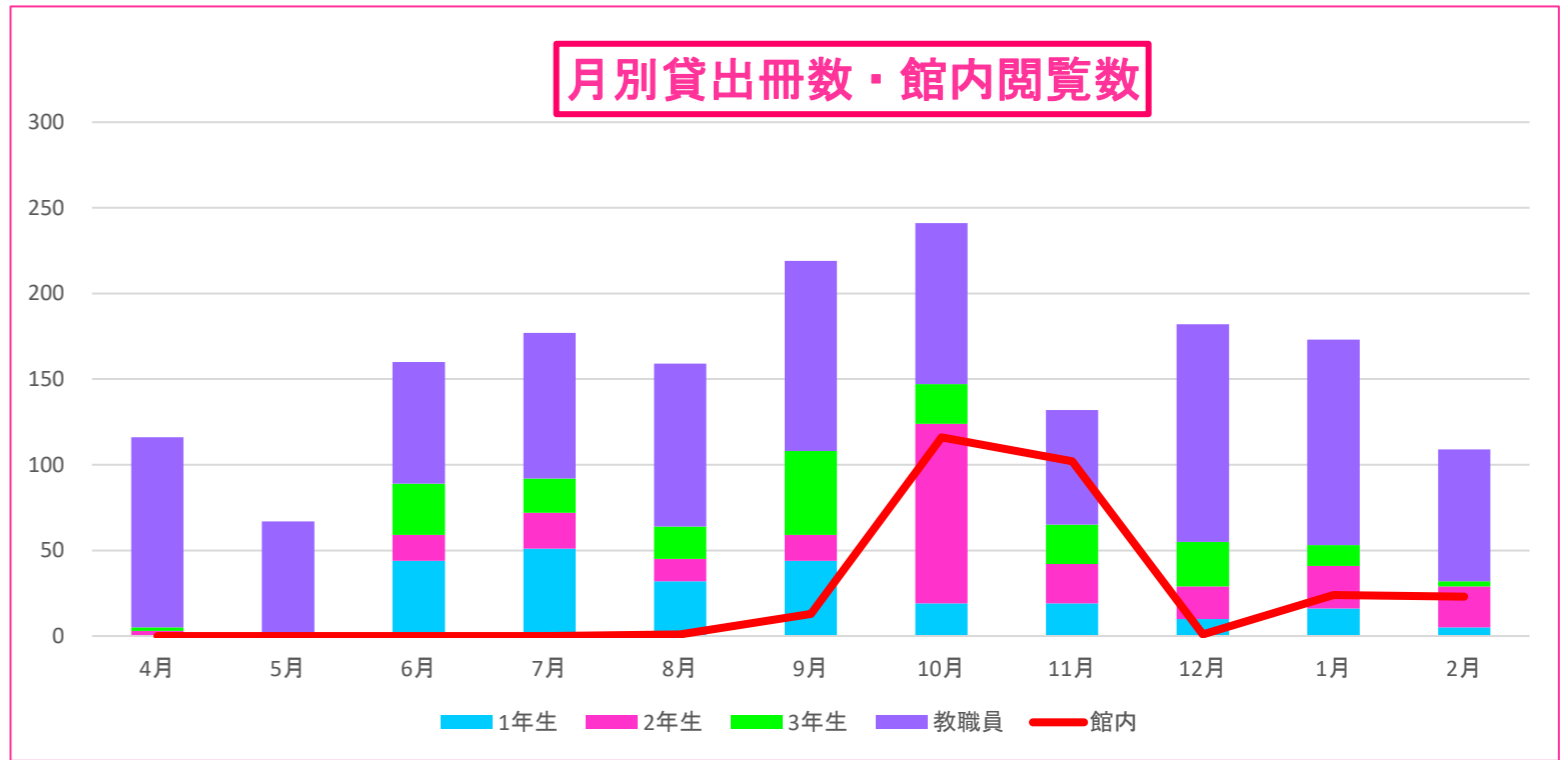

青井高校図書館だより

2021年3月 No.10

2020年度 図書館利用状況

今年度も図書館を利用いただき、ありがとうございました。
2020年4月1日～2021年2月19日の図書館利用状況をお知らせします。
今年度は新型コロナによる緊急事態宣言を受けて5月末まで休校となり、図書館も閉館としていました。
学校再開後は7月以降増えた授業利用で、生徒の皆さんも1度は図書館に来てくれたのではないのでしょうか。
今後も授業利用だけでなく、気軽に図書館に足を運んでくださいね。
皆さんが読みたくする本はどんな本でしょう？ リクエストもお待ちしております。

3月

月	火	水	木	金	土	日
1	2	3	4	5	6	7
8	9	10	11	12	13	14
15	16	17	18	19	20	21
22	23	24	25	26	27	28
29	30	31				

4月

月	火	水	木	金	土	日
			1	2	3	4
5	6	7	8	9	10	11
12	13	14	15	16	17	18
19	20	21	22	23	24	25
26	27	28	29	30		

開館日：8時35分～16時45分（春休み中は16時まで）
閉館日：図書館はお休みです
※ 生徒の完全下校は、16時30分です

3月テーマ「ありがとう！」

3月9日は「サン」と「キュー」で「ありがとう」の日。
卒業・進級の3月。皆さんもたくさんの「ありがとう」を伝えてください。

犬なら誰でも遊びに行ける、犬だけの楽園「犬の国 ピタワン」。今はいないあなたの愛犬も、おなたの知らぬ間に「犬の国」を訪れているかも。そして犬の国から、そっとあなたのことを思っているはず。

1939年、第2次世界大戦のさなか、リトアニアの日本領事代理だった杉原千畝は、迫害されたユダヤ人を救うため、外務省の命令にそむいても、日本通過ビザを発給しつづけた…

返し忘れの本はありますか？
図書館が閉まっている時は、ブックポストに返してね！

★ 春休みの特別貸出について
返却期限：2021年4月12日（月）
冊数：1人5冊
適用期間：2021年3月15日（月）～3月26日（金）
★ 春休み中の開館時間
午前8時35分～午後4時