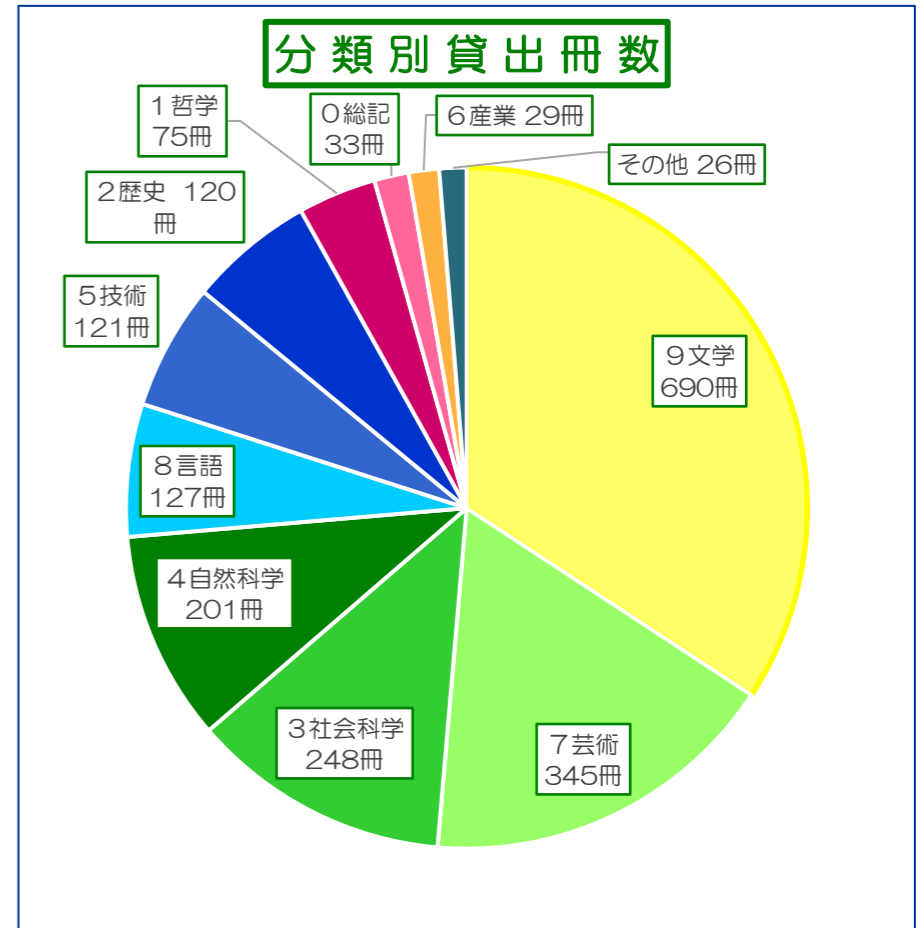

3月テーマ「ありがとう！」

3月9日は「サン」と「キュー」で「ありがとう」の日。
卒業・進級の3月。皆さんもたくさんの「ありがとう」を伝えてください。

犬なら誰でも遊びに行ける、犬だけの楽園「犬の国 ピタワン」。今はいないあなたの愛犬も、おなたの知らぬ間に「犬の国」を訪れているかも。そして犬の国から、そっとあなたのことを思っているはず。

1939年、第2次世界大戦のさなか、リトアニアの日本領事代理だった杉原千畝は、迫害されたユダヤ人を救うため、外務省の命令にそむいても、日本通過ビザを発給しつづけた…

返し忘れの本はありますか？
図書館が閉まっている時は、ブックポストに返してね！