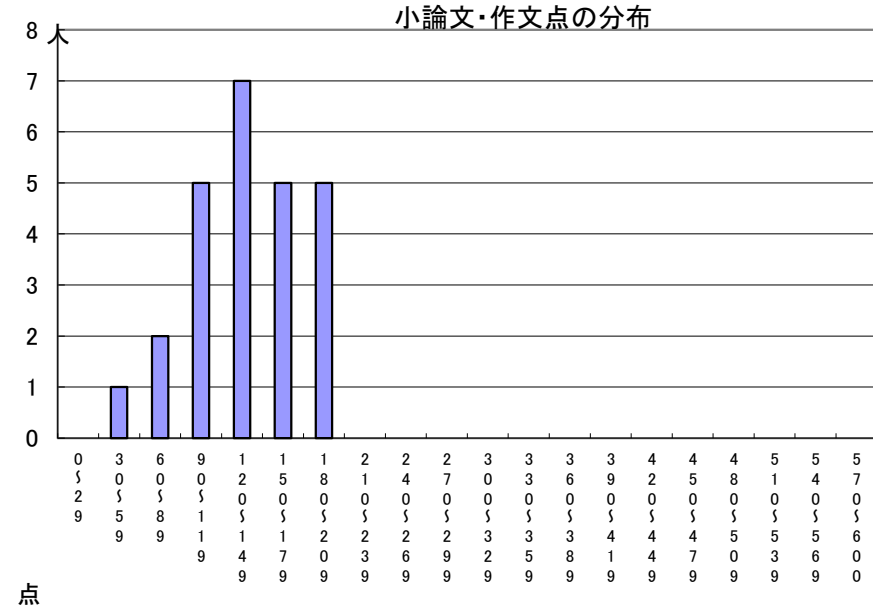

推薦に基づく選抜における各検査の得点分布（一般推薦）

受験者数

集団討論・個人面接点の分布	25人
小論文・作文点の分布	25人
実技検査点の分布	0人