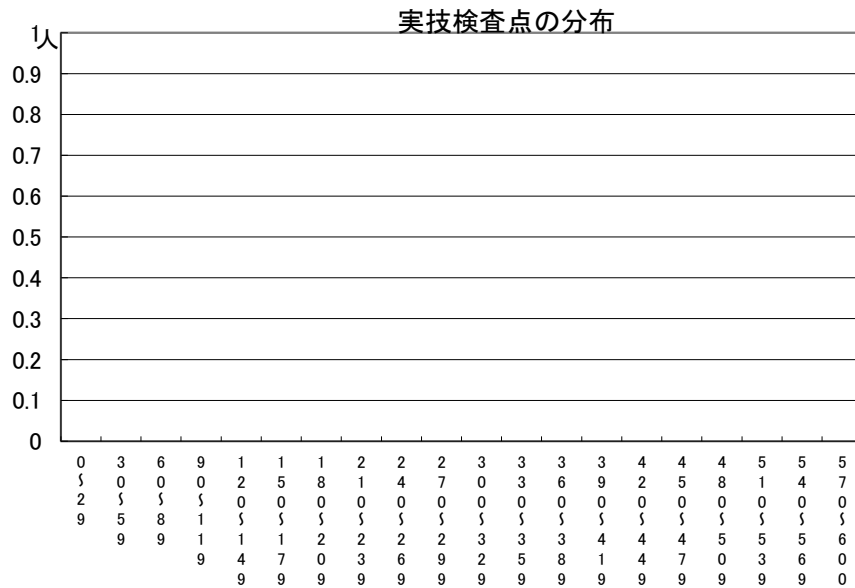

推薦に基づく選抜における各検査の得点分布（一般推薦）

受験者数

集団討論・個人面接点の分布	25人
小論文・作文点の分布	25人
実技検査点の分布	0人