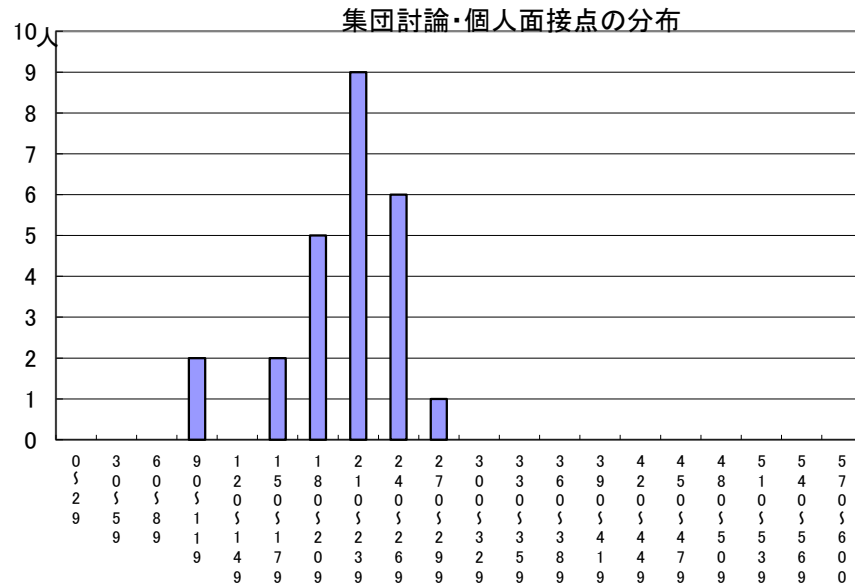

推薦に基づく選抜における各検査の得点分布（一般推薦）

受験者数

集団討論・個人面接点の分布	25人
小論文・作文点の分布	25人
実技検査点の分布	0人