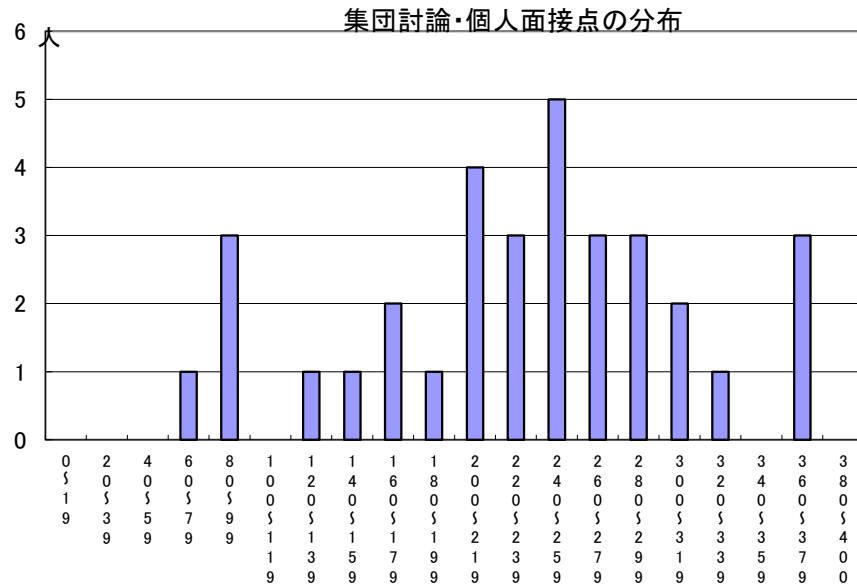

# 推薦に基づく選抜における各検査の得点分布（一般推薦）

受検者数

集団討論・個人面接点の分布	33人
小論文・作文点の分布	0人
実技検査点の分布	33人

点