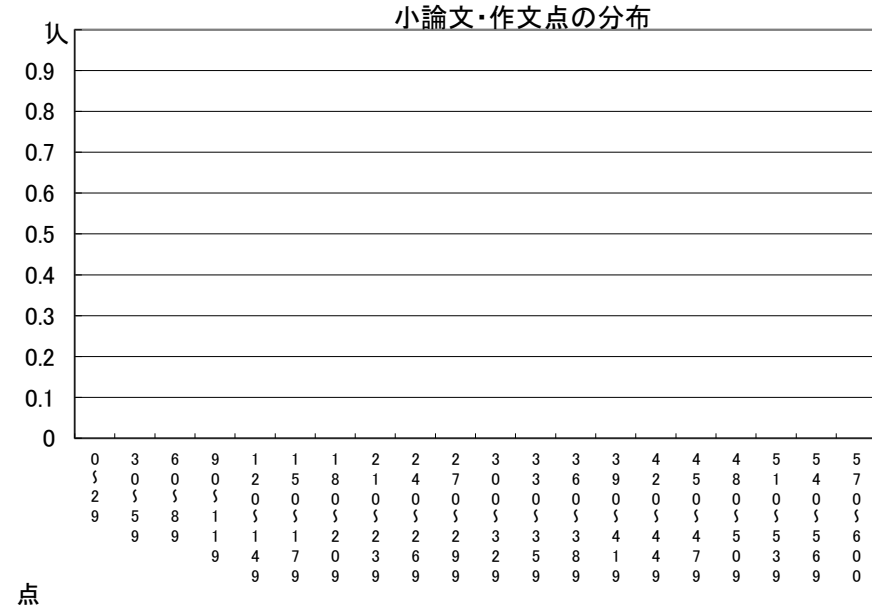

# 推薦に基づく選抜における各検査の得点分布（一般推薦）

受検者数

集団討論・個人面接点の分布	33人
小論文・作文点の分布	0人
実技検査点の分布	33人

点