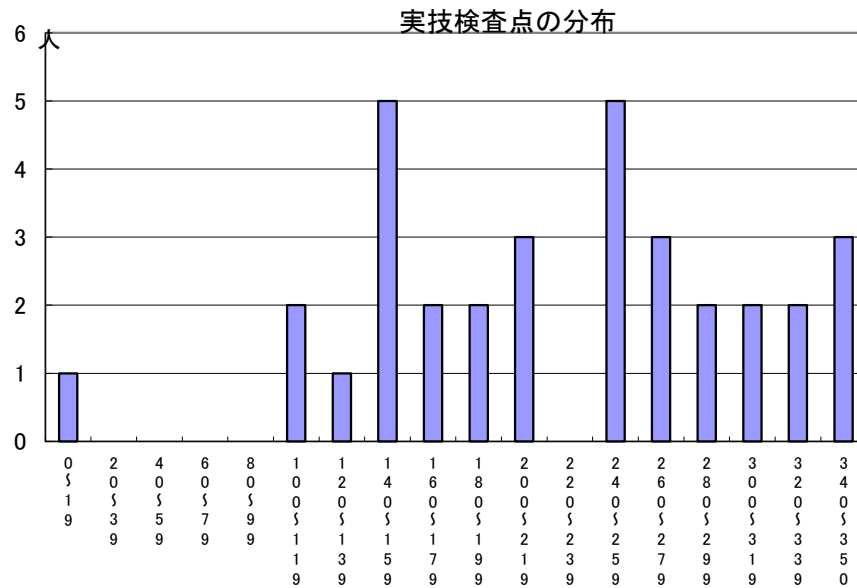

# 推薦に基づく選抜における各検査の得点分布（一般推薦）

受検者数

集団討論・個人面接点の分布	33人
小論文・作文点の分布	0人
実技検査点の分布	33人

点