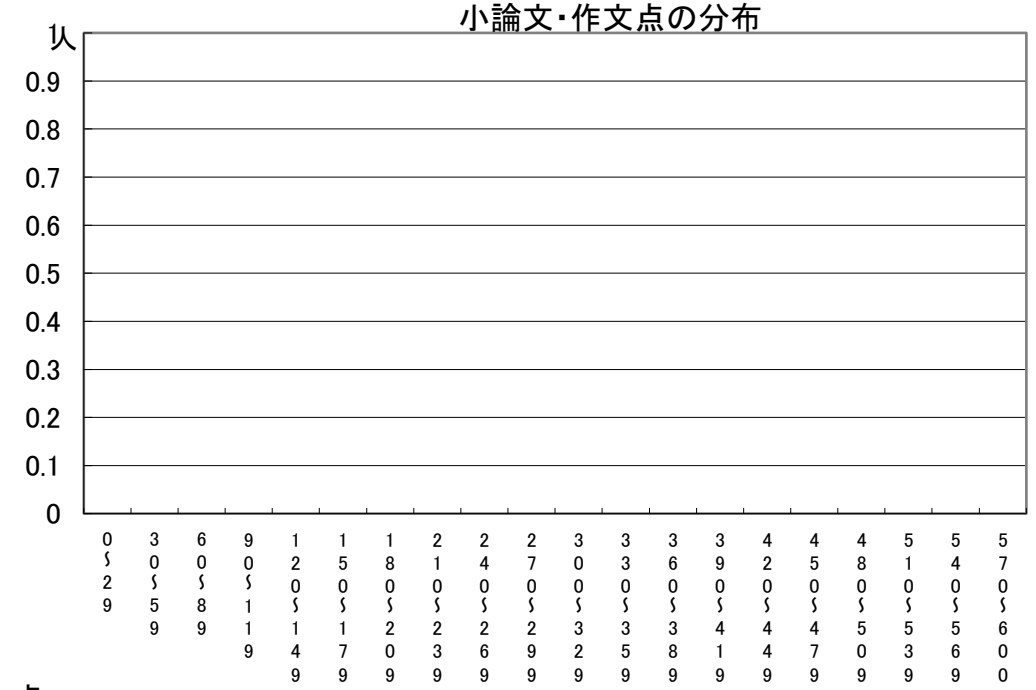

推薦に基づく選抜における各検査の得点分布（一般推薦）

受検者数

集団討論・個人面接点の分布	52人
小論文・作文点の分布	0人
実技検査点の分布	52人

点

点