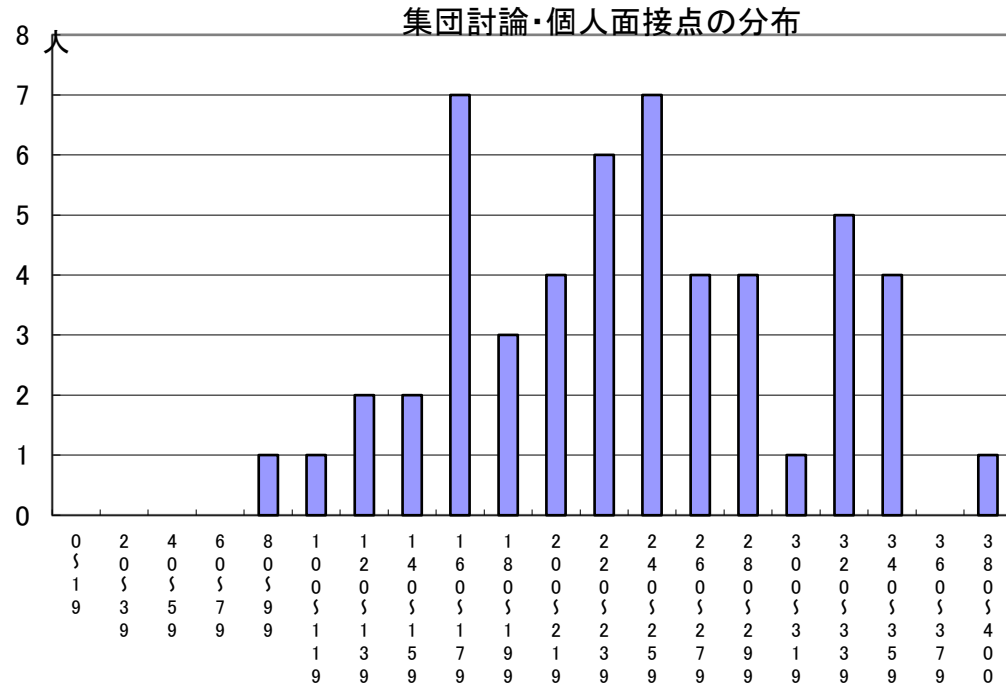

推薦に基づく選抜における各検査の得点分布（一般推薦）

受検者数

集団討論・個人面接点の分布	52人
小論文・作文点の分布	0人
実技検査点の分布	52人

点

点