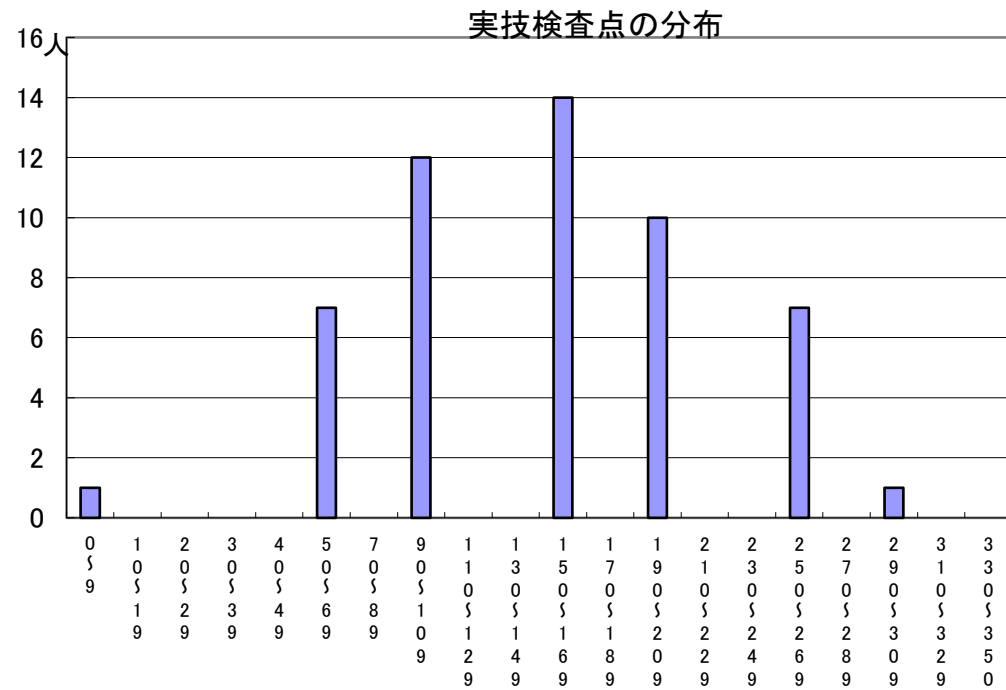

推薦に基づく選抜における各検査の得点分布（一般推薦）

受検者数

集団討論・個人面接点の分布	52人
小論文・作文点の分布	0人
実技検査点の分布	52人

点

点