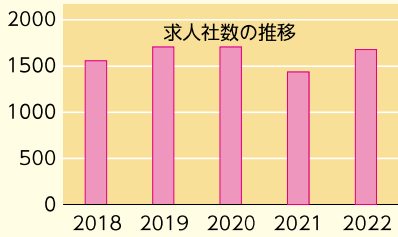

2022(令和4)年度の求人社数 **1680社** 求人倍率 **27.8倍** 就職希望者の就職率 **100%**

2022(令和4)年度進路概況

就職(企業)	98
就職(公務員)	2
大学	14
専門学校	16
職業能力開発センター	2
その他	9
計	141

## 就職実績