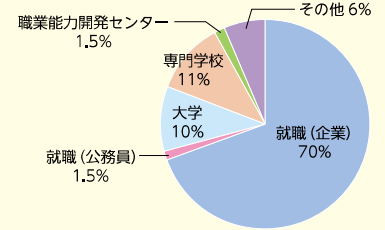

2022(令和4)年度の求人社数 **1680社** 求人倍率 **27.8倍** 就職希望者の就職率 **100%**

2022(令和4)年度進路概況

就職(企業)	98
就職(公務員)	2
大学	14
専門学校	16
職業能力開発センター	2
その他	9
計	141

## 就職実績