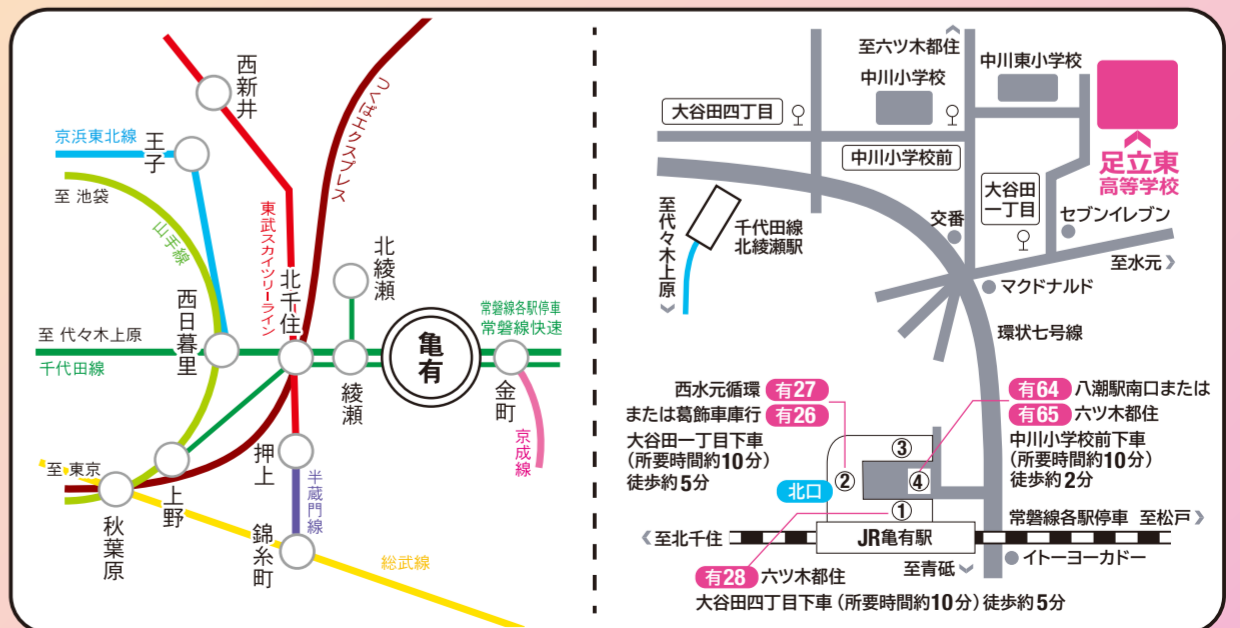

Fri **9.22** & **9.23** Sat 祝  
 教室企画発表 舞台発表  
 両日一般公開(予約制)

東京都立 **足立東高等学校**  
 Tokyo Metropolitan ADACHI-HIGASHI High School

足立区大谷田二丁目3番5号 TEL 03(3620)5991  
 FAX 03(5697)0272

一般公開についてはHPをご覧ください  
<https://www.metro.ed.jp/adachihigashi-h/>