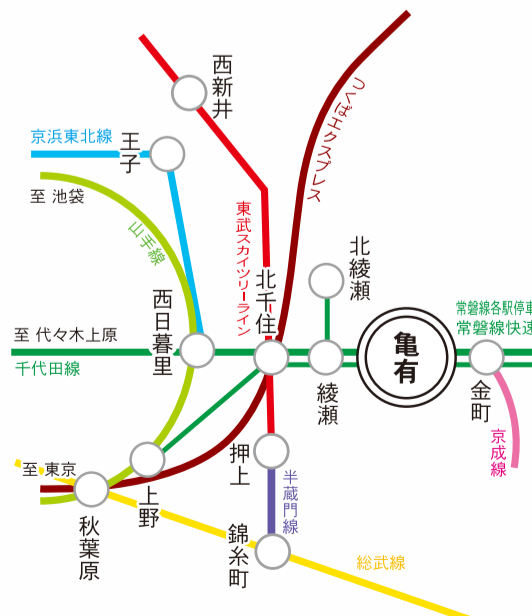

令和4年度
第44回
東輝祭

十人十色

～ 誰もが輝ける東輝祭 ～

9.22 木
校内発表

9.23 金 祝
文化系
部活動発表

東京都立 足立東高等学校
Tokyo Metropolitan
ADACHI-HIGASHI High School

足立区大谷田二丁目3番5号 TEL 03(3620)5991
FAX 03(5697)0272

一般公開についてはHPをご覧ください
<https://www.metro.ed.jp/adachihigashi-h/>