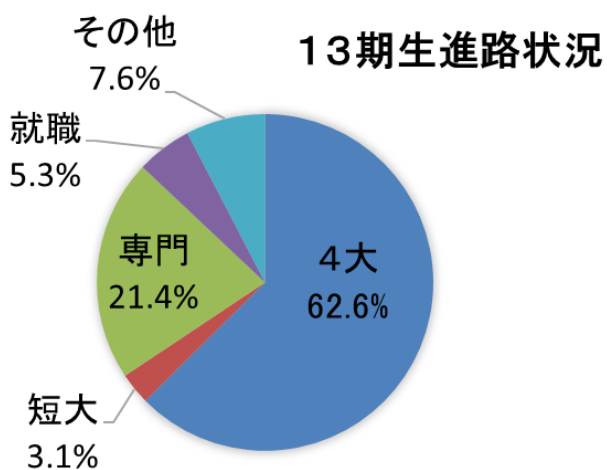

進路決定状況一覧 (2023年度卒業生)

● 13期生 進路決定状況 (令和6年3月時点)

	男子	女子	計
人数	65	66	131

種別	大学	短期大学	専門学校	職業能力開発 センター	就職 (含自衛隊)
総合型・AO入試等	31	2	15	0	—
公募制推薦入試	7	1	2	0	—
指定校推薦入試	42	2	6	0	—
一般入試	2	0	4	0	—
共通テスト利用入試	0	0	0	0	—
その他の入試	0	0	0	0	—
合計	82	5	27	0	7
総合計	留学・留学準備	その他			
131	3	7			

13期生受験方法別集計