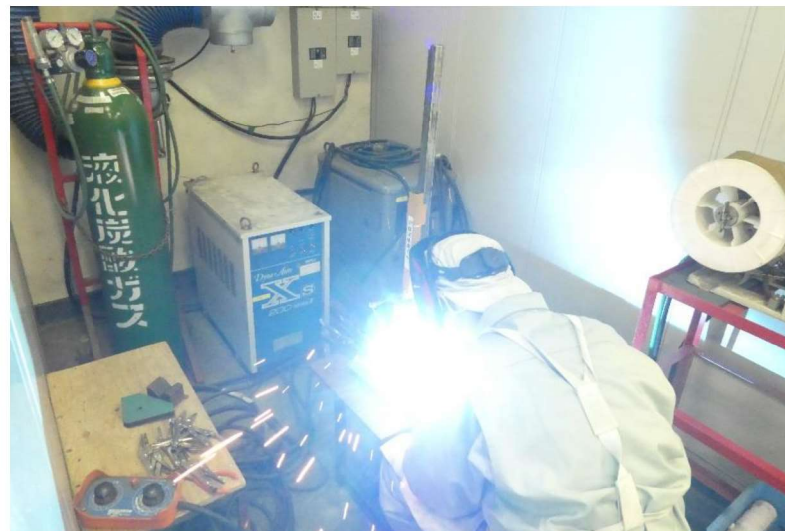

令和3年度

ボランティア部活動記録

食品工業類型の
生徒も積極的に
参加し、45台が
中工定時制から
旅立ちました♪

足踏み式消毒スタンド「ふみえもん」を作って全国各地へ届けてみたよ(^^) /

令和3年4月19日～令和4年1月17日

踏衛門、ものじろう、イラスト部オリジナルシールを貼ったら完成です♪

消毒液スタンドと取扱説明書をセットしてお届けしているよ(^^) / 届いたその日から使えるよ～♪

令和3年度