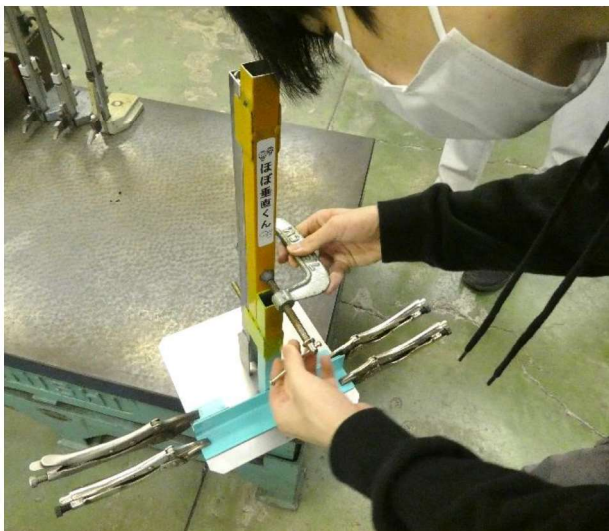

令和3年度

ボランティア部活動記録

食品工業類型の
生徒も積極的に
参加し、45台が
中工定時制から
旅立ちました♪

足踏み式消毒スタンド「ふみえもん」を作って全国各地へ届けてみたよ(^^) /

令和3年4月19日～令和4年1月17日

踏衛門、ものじろう、イラスト部オリジナルシールを貼ったら完成です♪

消毒液スタンドと取扱説明書をセットしてお届けしているよ(^^) / 届いたその日から使えるよ～♪

令和3年度