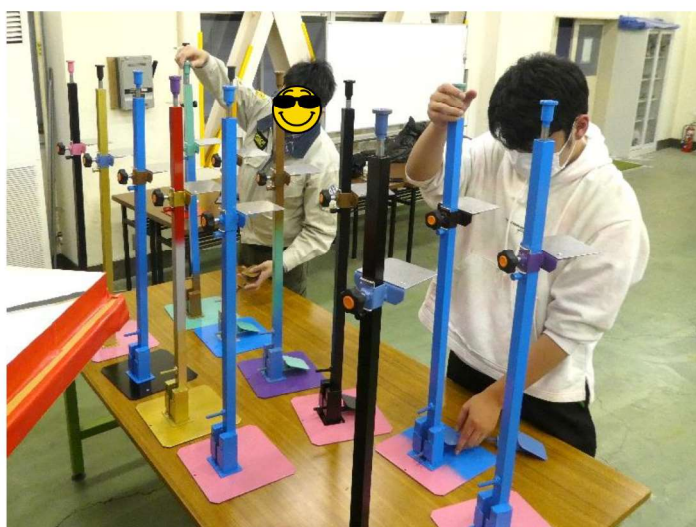

令和3年度

ボランティア部活動記録

食品工業類型の
生徒も積極的に
参加し、45台が
中工定時制から
旅立ちました♪

足踏み式消毒スタンド「ふみえもん」を作って全国各地へ届けてみたよ(^^) /

令和3年4月19日～令和4年1月17日

踏衛門、ものじろう、イラスト部オリジナルシールを貼ったら完成です♪

消毒液スタンドと取扱説明書をセットしてお届けしているよ(^^) / 届いたその日から使えるよ～♪

令和3年度