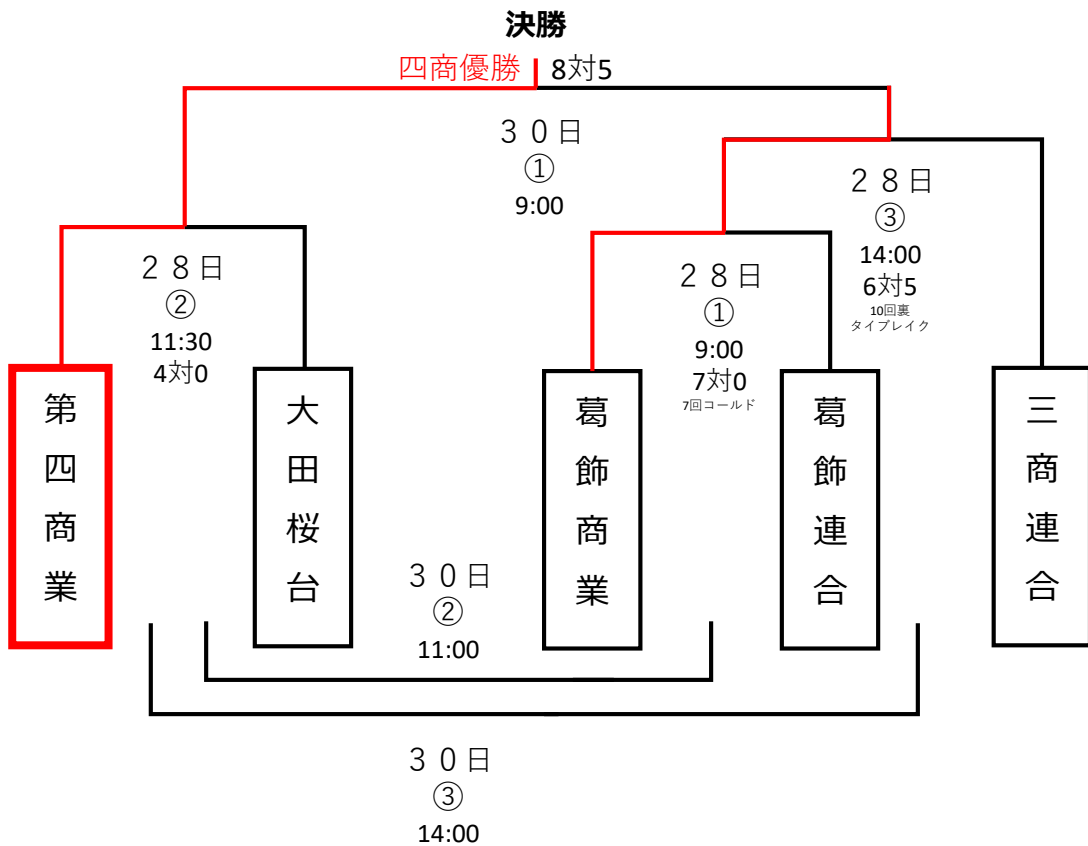

令和5年度 春の商業大会オープン戦 トーナメント表

< 参加チーム編成 >

- 1 葛飾商業
- 2 第四商業
- 3 大田桜台
- 4 第三商業・千早・桐ヶ丘・足立工科
- 5 葛飾総合・南葛飾・足立東・青井・蒲田・六郷工科